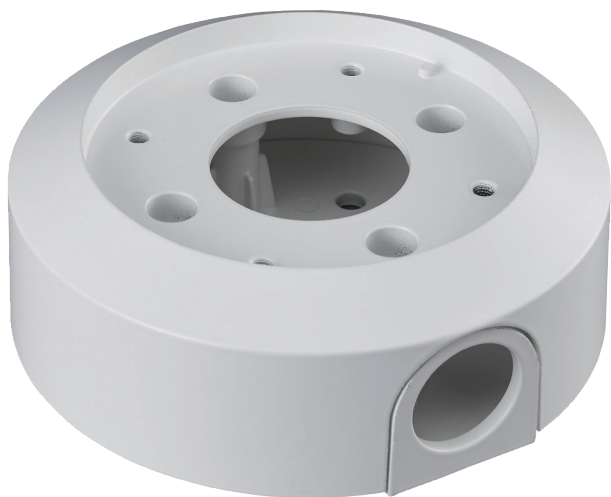

# NDA-U-PSMB 吊り下げ型壁面／天井マウント SMB

www.boschsecurity.com

**BOSCH**

独創を、みんなのものに

- ▶ 吊り下げ型ウォールマウントまたはパイプマウント用の天井取り付けボックス（SMB）。
- ▶ コンジットパイプ（M25 または 3/4 インチ）を使用した設置を可能に
- ▶ 素早く簡単に設置できるモジュール式设计
- ▶ 外観を損なわない全天候対応塗装
- ▶ 屋内外使用対応の破壊耐性設計（バンドル耐性）

モジュール式カメラマウントおよびアクセサリは、さまざまな形態の Bosch カメラと共に使用できるマウント、マウントアダプター、吊り下げ型インターフェースプレート、および監視キャビネットのファミリーです。これらのアクセサリを使用することで、設置が容易になるとともに様々な場所へ設置する場合でも同じルック&フィールを維持しながらシンプルに設置することができます。

## 機能

この吊り下げ用天井取り付けボックスにより、コンジットパイプ（M25 または 3/4 インチ）を使用した吊り下げ型ウォールマウントまたはパイプマウントの設置が可能になります。

以下のアクセサリとともに設置することで、安全かつ堅牢に天井へ設置することができます。

- NDA-U-CMT コーナーマウントアダプター
- NDA-U-PMAS ポールマウントアダプター（小）
- NDA-U-PMAL ポールマウントアダプター（大）

## 機械的仕様

寸法	直径 138 mm、高さ 50 mm
重量	428 g
標準カラー	ホワイト (RAL9003)
構造材料	アルミニウム合金

寸法 (単位 : mm)