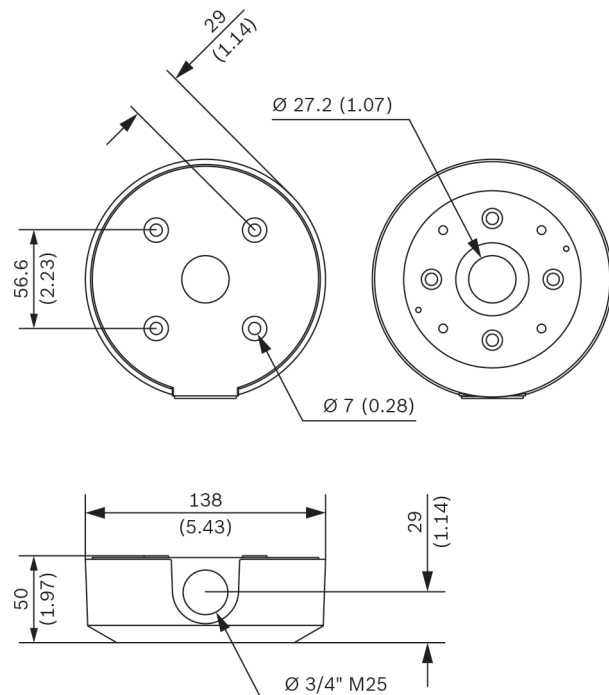

## 技術仕様

## 機械的仕様

寸法	直径 138 mm、高さ 50 mm
重量	428 g
標準カラー	ホワイト (RAL9003)
構造材料	アルミニウム合金

寸法 (単位 : mm)