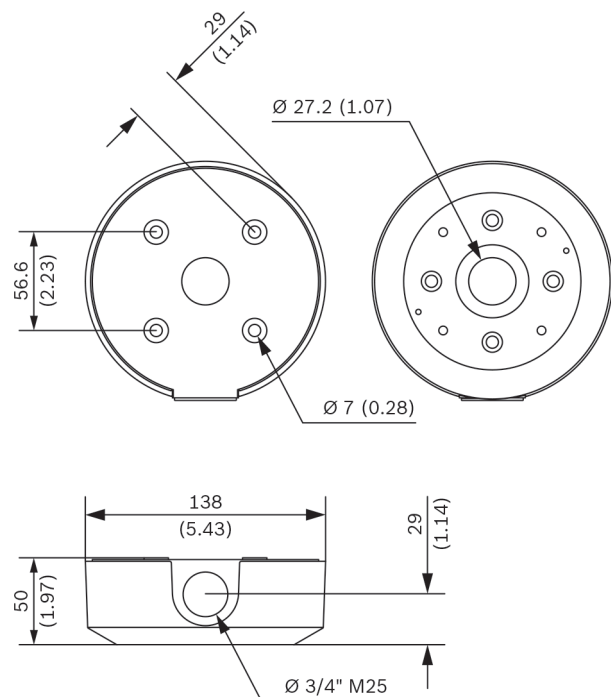

Funkcje

Puszka do montażu powierzchniowego umożliwia instalację uchwytów ściennych lub montaż na rurze z przepustami (M25 lub 3/4 cala).

Umożliwia bezpieczne i niezawodne rozwiązanie do montażu kamer bezpośrednio na suficie lub może być używana w połączeniu z następującymi akcesoriami:

- Adapter uchwytu do montażu narożnego NDA-U-CMT
- Adapter do montażu na słupie NDA-U-PMAS, mały
- Duży adapter do montażu na słupie NDA-U-PMAL

Certyfikaty i homologacje

Parametry środowiskowe

Mgła solna	IEC60068-2-52
Wibracje	NEMA TS2
Wstrząsy	IEC 60068-2-27
Odporności na uderzenia	IK10

Zawartość zestawu

Liczba	Element
1	SMB do montażu ściennego podwieszanego lub sufitowego
4	Ocynkowane wkręty Torx z gniazdem krzyżowym M5 x 16 mm
1	Gumowa zatyczka
1	Skrócona instrukcja instalacji

Parametry techniczne**Parametry mechaniczne**

Wymiary	Φ 138 mm, wys. = 50 mm
Waga	428 g
Standardowy kolor	Biały (RAL 9003)
Materiał	Stop aluminium

Wymiary w mm

Informacje do zamówień**NDA-U-PSMB Puszka do mont. podw. na ścianie/suficie**

Puszka do montażu powierzchniowego (SMB) do montażu ściennego lub do montażu na rurze.