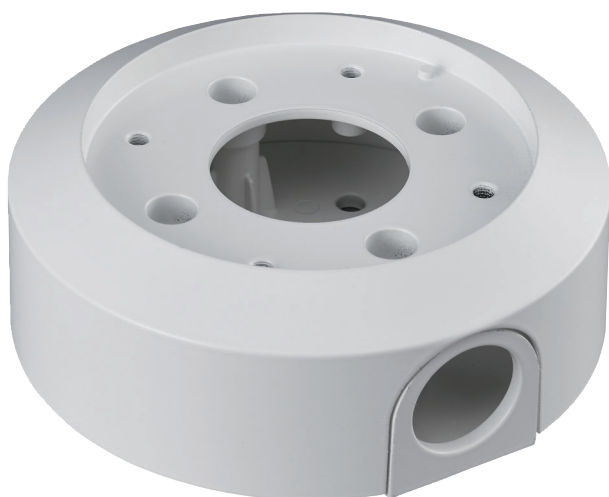

NDA-U-PSMB Puszka do mont. podw. na ścianie/suficie

www.boschsecurity.com

BOSCH
Technologia bliżej nas

- ▶ Puszka do montażu powierzchniowego (SMB) do połączenia z uchwytem ściennym lub do montażu na rurze.
- ▶ Możliwość instalacji z przepustem (M25 lub ¾ cala)
- ▶ Modułowa konstrukcja do szybkiej i łatwej instalacji
- ▶ Odporna na warunki atmosferyczne
- ▶ Wandaloodporna konstrukcja do zastosowań wewnętrznych i zewnętrznych

Modułowe akcesoria montażowe to produkty z rodziny uchwytów, adapterów do montażu, podstaw do montażu podwieszanego i obudów, które mogą być stosowane z szeroką gamą kamer firmy Bosch. Akcesoria są łatwe w instalacji i mogą być łączone w celu uproszczenia instalacji w wielu lokalizacjach przy zachowaniu jednolitego wyglądu.

Funkcje

Puszka do montażu powierzchniowego umożliwia instalację uchwytów ściennych lub montaż na rurze z przepustami (M25 lub 3/4 cala).

Umożliwia bezpieczne i niezawodne rozwiązanie do montażu kamer bezpośrednio na suficie lub może być używana w połączeniu z następującymi akcesoriami:

Zawartość zestawu

Liczba	Element
1	SMB do montażu ściennego podwieszanego lub sufitowego
4	Ocynkowane wkręty Torx z gniazdem krzyżowym M5 x 16 mm
1	Gumowa zatyczka
1	Skrócona instrukcja instalacji

Parametry techniczne**Parametry mechaniczne**