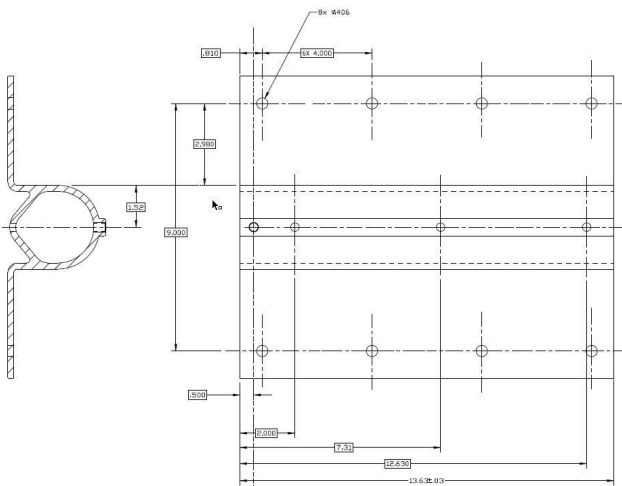

Funktionen

Hängebefestigung für Brüstung

Die Brüstungshalterung dient zur Befestigung von Kameras an Brüstungen, Balkongeländern oder seitlich an Brücken. Diese Halterungen werden innen oder außen an einer geeigneten Wand befestigt und können für eine einfache Positionierung und Wartung der Kamera geschwenkt werden. Eine optionale Flachdachadapterplatte (LTC9230/01) kann für die Befestigung auf einer ebenen Fläche verwendet werden.

Im Lieferumfang enthaltene Teile

Anzahl	Komponente
1	Dachhalterung
1	Schnellstartanleitung

Technische Daten

Mechanische Daten

Abmessungen Montageplatte	279 x 346 mm
Abmessungen Arm (B x H x T)	1069 x 1064 mm
Gewicht	8000 g

Abmessungen Sockel NDA-U-RMT
 Abmessungen in mm

Bestellinformationen

NDA-U-RMT Brüstungshalterung, hängend
 Universal-Dachhalterung für Dome-Kameras, weiß
 Bestellnummer **NDA-U-RMT**

Zubehör

LTC 9230/01 Adapter für Dachhalterung
 Adapter für Flachdachmontage zur Montage eines Geräts in aufrechter Position auf einer ebenen Fläche.
 Bestellnummer **LTC 9230/01**