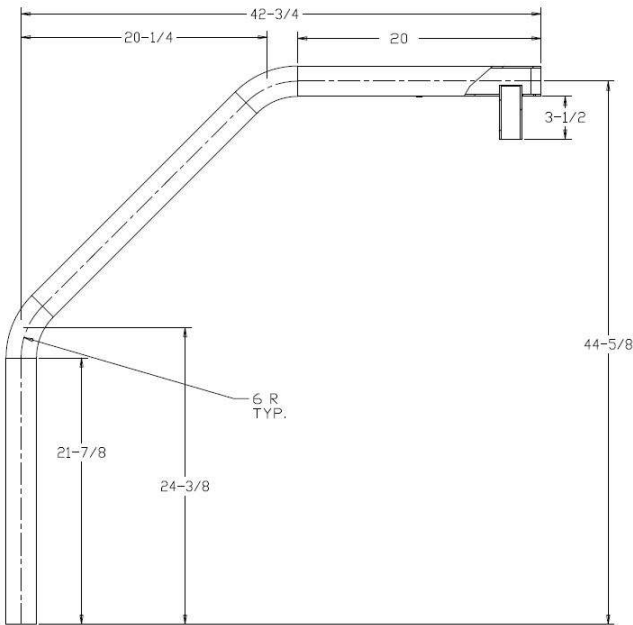

Im Lieferumfang enthaltene Teile

Anzahl	Komponente
1	Dachhalterung
1	Schnellstartanleitung

Technische Daten

Mechanische Daten

Abmessungen Montageplatte	279 x 346 mm
Abmessungen Arm (B x H x T)	1069 x 1064 mm
Gewicht	8000 g

Abmessungen Sockel NDA-U-RMT
 Abmessungen in mm

Bestellinformationen

NDA-U-RMT Brüstungshalterung, hängend
 Universal-Dachhalterung für Dome-Kameras, weiß
 Bestellnummer **NDA-U-RMT**

Zubehör

LTC 9230/01 Adapter für Dachhalterung
 Adapter für Flachdachmontage zur Montage eines Geräts in aufrechter Position auf einer ebenen Fläche.
 Bestellnummer **LTC 9230/01**