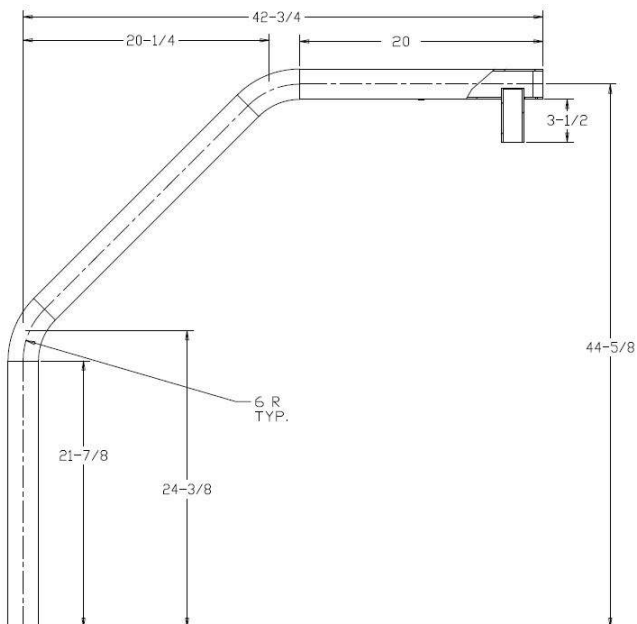

Funkcje

Montaż podwieszany na gzymsie

Uchwyt do mocowania na gzymsie może służyć także do instalowania kamer na krawędziach balkonów lub mostach. Uchwyty są mocowane do wewnętrznej lub zewnętrznej strony odpowiedniej ściany i mogą być obracane w celu łatwego pozycjonowania i serwisowania kamer. Opcjonalny adapter do montażu na płaskich dachach (LTC9230/01) służy do montażu na płaskiej powierzchni. Aby zapewnić elastyczność w celu bezpiecznej i łatwej instalacji kamery na dachu, uchwyt do mocowania na gzymsie można obracać.

Certyfikaty i homologacje

Parametry środowiskowe

Mgła solna	IEC60068-2-52
Odporności na uderzenia	IK10

Zawartość zestawu

Liczba	Element
1	Uchwyt do montażu dachowego
1	Skrócona instrukcja instalacji

Parametry techniczne

Parametry mechaniczne

Wymiary – płyta montażowa	279 x 346 mm
Wymiary – ramię (szer. x wys. x gł.)	1069 x 1064 mm

Parametry mechaniczne

Waga	8000 g
Standardowy kolor	Biały (RAL 9003)
Materiał	Stop aluminium

Wymiary podstawy NDA-U-RMT
Wymiary w mm

Akcesoria

LTC 9230/01 Adapter do montażu dachowego

Adapter do montażu kamer na dachu płaskim w pozycji pionowej, na płaskiej powierzchni.

Numer zamówienia **LTC 9230/01**