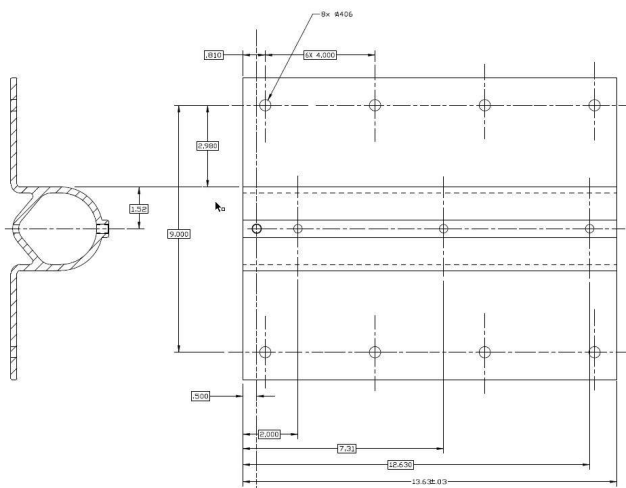

Funkcje

Montaż podwieszany na gzymsie

Uchwyt do mocowania na gzymsie może służyć także do instalowania kamer na krawędziach balkonów lub mostach. Uchwyty są mocowane do wewnętrznej lub zewnętrznej strony odpowiedniej ściany i mogą być obracane w celu łatwego pozycjonowania i serwisowania kamer. Opcjonalny adapter do montażu na płaskich dachach (LTC9230/01) służy do montażu na płaskiej powierzchni. Aby zapewnić elastyczność w celu bezpiecznej i łatwej instalacji kamery na dachu, uchwyt do mocowania na gzymsie można obracać.

Certyfikaty i homologacje

Parametry środowiskowe

Mgła solna	IEC60068-2-52
Odporności na uderzenia	IK10

Zawartość zestawu

Liczba	Element
1	Uchwyt do montażu dachowego
1	Skrócona instrukcja instalacji

Parametry techniczne

Parametry mechaniczne

Wymiary – płyta montażowa	279 x 346 mm
Wymiary – ramię (szer. x wys. x gł.)	1069 x 1064 mm

Parametry mechaniczne

Waga	8000 g
Standardowy kolor	Biały (RAL 9003)
Materiał	Stop aluminium

Wymiary podstawy NDA-U-RMT
Wymiary w mm

Akcesoria

LTC 9230/01 Adapter do montażu dachowego

Adapter do montażu kamer na dachu płaskim w pozycji pionowej, na płaskiej powierzchni.

Numer zamówienia **LTC 9230/01**