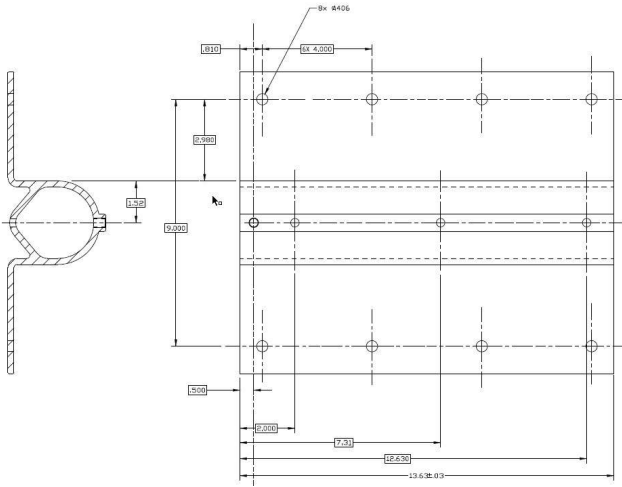

İşlevler

Askılı çatı korkuluğuna montaj düzeneği

Çatı korkuluğuna montaj düzeneği, kameraları çatı korkulukları, balkon duvarı kenarları veya köprülerin yanlarına monte etmek için kullanılabilir. Bu montaj düzenekleri uygun bir duvarın içine veya dışına takılır ve kolay konumlandırma ile kameraların servis işlemlerini basitleştirmek için döndürülebilir. Düz bir yüzeye montaj için isteğe bağlı bir düz çatıya montaj adaptörü (LTC9230/01) kullanılabilir. Çatı korkuluğuna montaj düzeneği kameranın bir çatıya güvenli ve kolay bir şekilde kurulması için esneklik sağlar.

Sertifikalar ve onaylar

Çevresel Özellikler

Tuz/pus	IEC60068-2-52
Çarpma	IK10

Birlikte verilen parçalar

Miktar	Bileşen
1	Çatıya montaj düzeneği
1	Hızlı Kurulum Kılavuzu

Teknik özellikler

Mekanik Özellikler

Boyutlar – montaj plakası	279 x 346 mm (11 x 13,6 inç)
Boyutlar - kol (G x Y)	1069 x 1064 mm (42,1 x 41,9 inç)
Ağırlık	8000 g (17,64 lb)
Standart Renk	Beyaz (RAL 9003)
Gövde Malzemesi	Alüminyum alaşım

Taban boyutları NDA-U-RMT
mm (inç) olarak boyutlar

Sipariş bilgileri

NDA-U-RMT Askılı çatı korkuluğuna montaj

Yarı küresel kameralar için evrensel çatıya montaj
düzeneği, beyaz

Sipariş numarası **NDA-U-RMT**

Aksesuarlar

LTC 9230/01 Çatıya montaj adaptörü

Bir birimi düz bir yüzeye dik şekilde monte etmek için
Düz Çatı Montaj Adaptörü.

Sipariş numarası **LTC 9230/01**

NDA-5030-PIP Askılı arayüz plakası NDE-4/5000