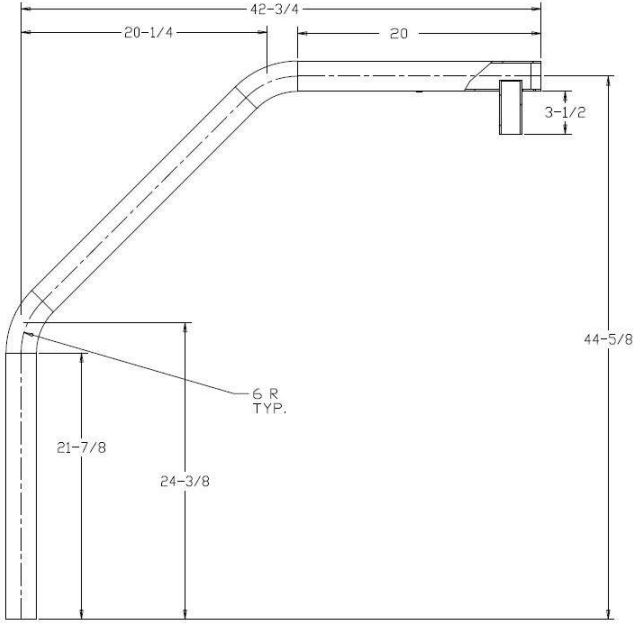

İşlevler

Askılı çatı korkuluğuna montaj düzeneği

Çatı korkuluğuna montaj düzeneği, kameraları çatı korkulukları, balkon duvarı kenarları veya köprülerin yanlarına monte etmek için kullanılabilir. Bu montaj düzenekleri uygun bir duvarın içine veya dışına takılır ve kolay konumlandırma ile kameraların servis işlemlerini basitleştirmek için döndürülebilir. Düz bir yüzeye montaj için isteğe bağlı bir düz çatıya montaj adaptörü (LTC9230/01) kullanılabilir. Çatı korkuluğuna montaj düzeneği kameranın bir çatıya güvenli ve kolay bir şekilde kurulması için esneklik sağlar.

Sertifikalar ve onaylar

Çevresel Özellikler

Tuz/pus	IEC60068-2-52
Çarpma	IK10

Birlikte verilen parçalar

Miktar	Bileşen
1	Çatıya montaj düzeneği
1	Hızlı Kurulum Kılavuzu

Teknik özellikler

Mekanik Özellikler

Boyutlar – montaj plakası	279 x 346 mm (11 x 13,6 inç)
Boyutlar - kol (G x Y)	1069 x 1064 mm (42,1 x 41,9 inç)
Ağırlık	8000 g (17,64 lb)
Standart Renk	Beyaz (RAL 9003)
Gövde Malzemesi	Alüminyum alaşım

Taban boyutları NDA-U-RMT
mm (inç) olarak boyutlar

Sipariş bilgileri

NDA-U-RMT Askılı çatı korkuluğuna montaj

Yarı küresel kameralar için evrensel çatıya montaj
düzeneği, beyaz

Sipariş numarası **NDA-U-RMT**