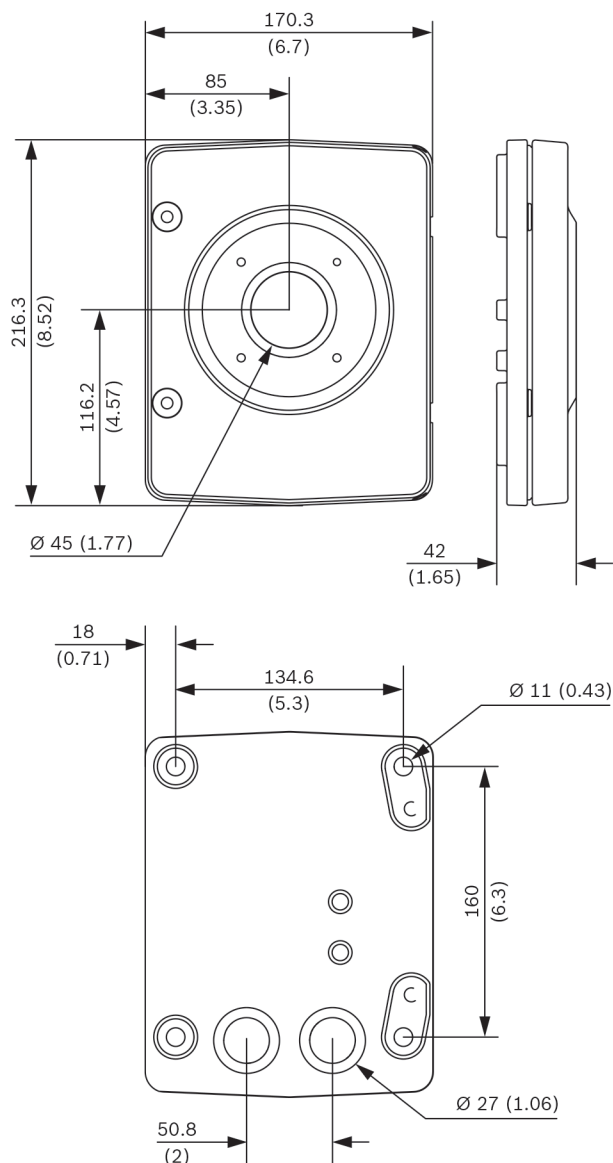

## Комплектация

Количество	Компонент
1	Настенная монтажная пластина
1	Руководство по быстрой установке

**Технические характеристики****Механические характеристики**

Размеры (Ш x В x Г)	170 x 216 x 47 мм
Масса	1425 г
Стандартный цвет	Белый (RAL 9003)
Материал	Алюминиевый сплав