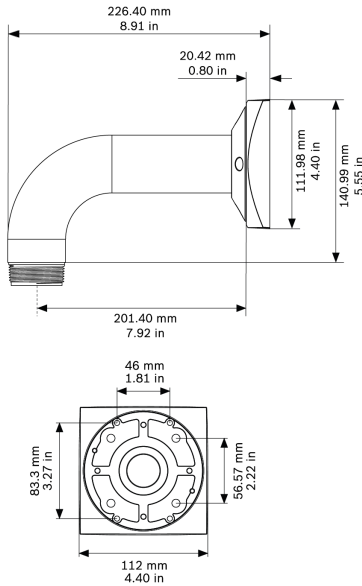

İşlevler

Askılı duvara montaj düzeneği

Askılı duvara montaj düzeneği, duvara veya elektrik kutusuna kurulum dahil olmak üzere bağlantı kutusu olarak kullanılan duvara veya tavana gömülen birden fazla dome kamera kurulum senaryosuna imkan verir. Orijinal arka plakanın bir çift alet kutusu adaptör plakasıyla değiştirilmesiyle montaj düzeneği seçenek olarak (yalnızca sabit dome kameralarla uyumlu) çift alet kutusunun üzerine kurulumla olarak tanır. Entegre dönme işlevi, kurulu kameranın her zaman düz olmasını sağlar. Montaj düzeneği, kolay kablo yönetimi sağlar ya da kablo bağlantıları sağlamak için ek yüzeye montaj kutularıyla birlikte kullanılabilir.

Sertifikalar ve onaylar

Çevresel Özellikler

Tuz/pus	IEC60068-2-52
Titreşim	NEMA TS2
Darbe	IEC60068-2-27
Çarpma	IK10

Birlikte verilen parçalar

Miktar	Bileşen
1	Duvara montaj
4	M5 x 16 mm Çinko kaplamalı yıldız Torx vidası
1	Diş sızdırmazlık bandı: PTFE bant
1	IP lastik tapa
1	T25 Torx anahtarı
1	Hızlı Kurulum Kılavuzu

Teknik özellikler**Mekanik Özellikler**

Boyutlar (bağlantı plakası)	Φ 101,5 mm (4 inç)
Boyutlar (G x Y)	227,4 x 155,7 mm (9 x 6,1 inç)
Ağırlık	650 g (1,43 lb)
Standart Renk	Beyaz (RAL 9003)
Gövde Malzemesi	Alüminyum alaşım

mm (inç) olarak boyutlar

Sipariş bilgileri**NDA-U-WMTG Askılı duvara mon. düzeneği, alet kutusu**

Evrensel duvara montaj düzeneği, yalnızca sabit dome kameralar alet kutusu kurulumuyla uyumlu, beyaz
Sipariş numarası **NDA-U-WMTG**