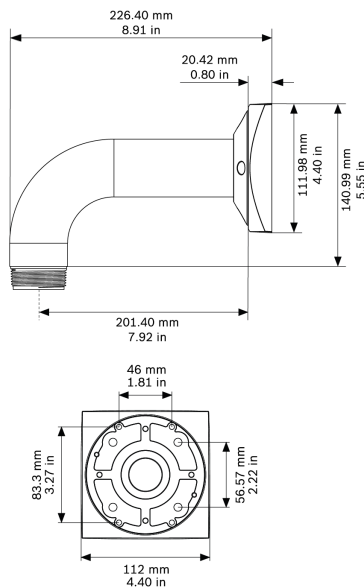

功能

牆掛架

此懸吊壁掛支架可支援球型攝影機的多個安裝情境，包括安裝在牆面、桿架或電箱上，隱藏在牆壁後或天花板中做為接線盒。此掛架以雙集中盒轉接器固定板取代原始背板，可支援安裝到雙集中盒的選項（僅與固定式球型攝影機相容）。整合式旋轉功能可確保安裝的攝影機總是在水平位置。此掛架支援簡易的纜線管理，也可以結合其他嵌頂架設箱來配合導線管的連接。

它提供安全且強固的解決方案，可結合以下配件將球型攝影機直接安裝在牆壁或天花板上：

- NDA-U-PSMB 牆掛架/天花板掛架 SMB
- NDA-U-PAO/1/2 監控機櫃
- NDA-U-WMP 壁掛支架板
- NDA-U-CMT 牆角轉接掛架
- NDA-U-PMAL 桿架轉接掛架 (大)
- NDA-U-PMAS 桿架轉接掛架 (小)

認證與核准

環境數據

鹽霧	IEC60068-2-52
震動	NEMA TS2
衝擊	IEC60068-2-27
衝擊	IK10

內附零件

數量	元件
1	壁掛支架
4	M5 x 16mm 平頭 Torx 螺絲起子 (鍍鋅)
1	螺紋密封膠帶：PTFE 膠帶
1	IP 橡膠塞
1	T25 梅花板手
1	快速安裝指南

技術規格

機械規格

連接板尺寸	Φ 101.5 公釐 (4 英吋)
尺寸(寬 x 高)	227.4 x 155.7 公釐 (9 x 6.1 英吋)
重量	650 g (1.43 lb)
標準色彩	白 (RAL 9003)
結構材質	鋁合金

尺寸，單位為公釐 (英吋)

訂購資訊

NDA-U-WMTG 懸吊式壁掛支架，集中盒
通用壁掛支架，與集中盒安裝相容，僅適用於固定式球型攝影機，白色
訂單號碼 **NDA-U-WMTG**