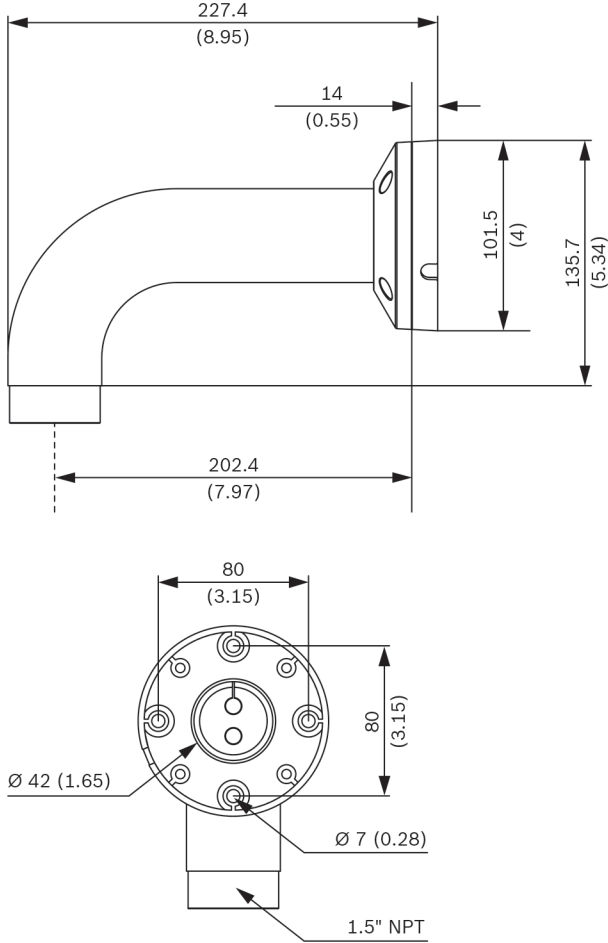

Sertifikalar ve onaylar

Çevresel Özellikler

Tuz/pus	IEC60068-2-52
Titreşim	NEMA TS2
Darbe	IEC60068-2-27
Çarpma	IK10

Birlikte verilen parçalar

Miktar	Bileşen
1	Duvara montaj
4	M5 x 16 mm Çinko kaplamalı yıldız Torx vidası
1	Diş sızdırmazlık bandı: PTFE bant
1	IP lastik tapa
1	T25 Torx anahtarı
1	Hızlı Kurulum Kılavuzu

Teknik özellikler**Mekanik Özellikler**

Boyutlar (bağlantı plakası)	Φ 101,5 mm (4 inç)
Boyutlar (G x Y)	227,4 x 155,7 mm (9 x 6,1 inç)
Ağırlık	650 g (1,43 lb)
Standart Renk	Beyaz (RAL 9003)
Gövde Malzemesi	Alüminyum alaşım

NDA-U-WMT Askılı duvara montaj düzeneği
mm (inç) olarak boyutlar

Sipariş bilgileri**NDA-U-WMT Askılı duvara montaj**

Dome kameralar için evrensel duvara montaj düzeneği,
beyaz
Sipariş numarası **NDA-U-WMT**