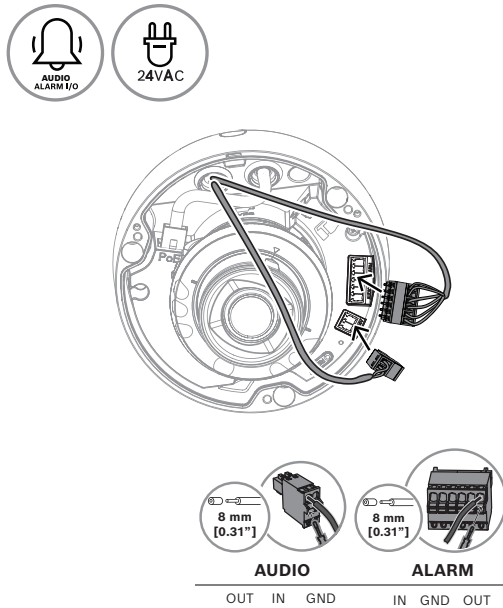

1 |

2 |

3 |

4 |

5 |

6 |

7 |

8 |

**FLEXIDOME outdoor 3100i IR**  
NDE-3703-AL-IO

en Quick installation guide

**Bosch Security Systems B.V.**  
Torenallee 49  
5617 BA Eindhoven  
Netherlands  
[www.boschsecurity.com](http://www.boschsecurity.com)  
© Bosch Security Systems B.V., 2024