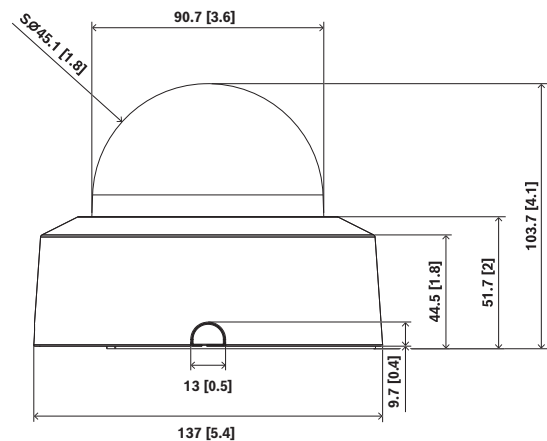

De interne functieset van de camera voor integratie in grote projecten is gemakkelijk toegankelijk voor integrators van derden. Bezoek de website van het Bosch Integration Partner Program (IPP) (ipp.boschsecurity.com) voor meer informatie.

Informatie over de regelgeving

Norm	Type
Emissie	EN 55032 (klasse A) CFR 47 FCC part 15 (klasse A) VCCI (klasse A) AS/NZS CISPR32 (Klasse A)
Immunitieit	EN 55035 EN IEC 61000-6-1 EN IEC 61000-6-2
Omgevingseisen	IEC 60068-2-1 IEC 60068-2-2 IEC 60068-2-6 IEC 60068-2-14 IEC 60068-2-27 EN IEC 63000: 2018 RoHS EU, 2011/65/EU en 2015/863/EU WEEE EU, 2012/19/EU Verpakking EU, 94/62/EU N2580-1 (Bosch-norm) N33.6 (Bosch-norm)
Veiligheid	EN IEC 62368-1 IEC 62368-1 IEC 62471 UL 62368-1
Beeldkwaliteit	IEC 62676-5
Kleurenweergave	ITU-R BT.709-6
ONVIF-conformiteit	EN 50132-5-2, EN 62676-2
Infraroodverlichting	IEC 62471
Markeringen	CE, FCC, UL, WEEE, RCM, VCCI, UKCA, BIS, KCC, CMIM

Norm	Type
Naleving	Conform NDA

Regio	Naleving van wet- en regelgeving/kwaliteitsaanduidingen
Europa	CE
Global	IEC 62443 Industrial Cyber Security Capability
VS	UL CAP Cybersecurity Assurance Program
Groot-Brittannië	UKCA

Opmerkingen over installatie/configuratie

Afmetingen in mm (inch)

Meegeleverde onderdelen

Kwantiteit	Onderdeel
1	FLEXIDOME indoor 3100i IR apparaat
1	TR20-sleutel
1	Montagesjabloon
1	Beknopte installatiehandleiding
1	Veiligheids- en beveiligingsinformatie
3	UX-label voor installateurs

Technische specificaties

Elektrisch

PoE	PoE IEEE 802.3af / 802.3at Type 1, Class 3
Stroomverbruik PoE (W) (normaal – maximaal)	4.2 W – 7.6 W