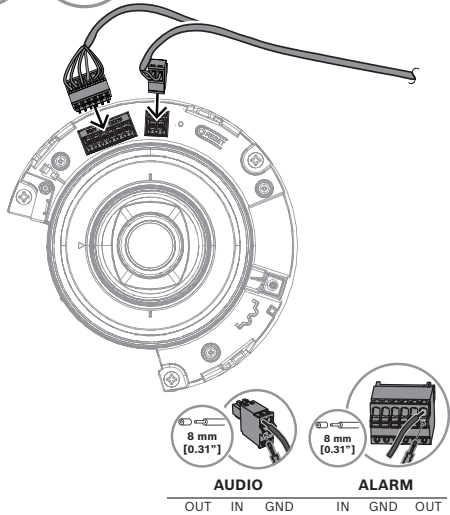

1 |

2 |

3 |

4 |

5 |

6 |

7 |

8 |

**FLEXIDOME indoor 3100i**  
NDI-3702-A-IO

en Quick installation guide

0.7 N·m  
[0.5 lb-ft]

**Bosch Security Systems B.V.**  
Torenallee 49  
5617 BA Eindhoven  
Netherlands  
[www.boschsecurity.com](http://www.boschsecurity.com)  
© Bosch Security Systems B.V., 2024