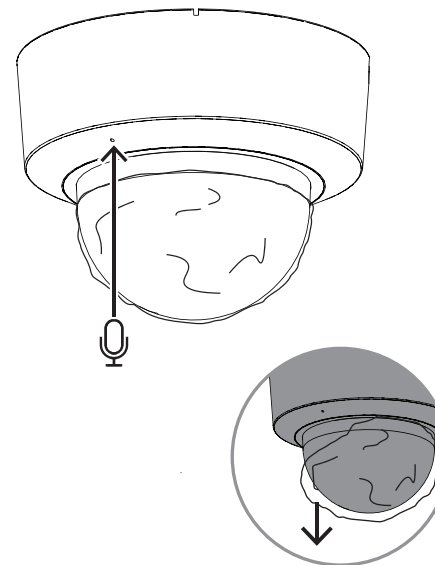

**FLEXIDOME indoor 3100i**  
NDI-3702-A-IO

en Quick installation guide

0.7 N·m  
[0.5 lb-ft]

**Bosch Security Systems B.V.**  
Torenallee 49  
5617 BA Eindhoven  
Netherlands  
[www.boschsecurity.com](http://www.boschsecurity.com)  
© Bosch Security Systems B.V., 2024