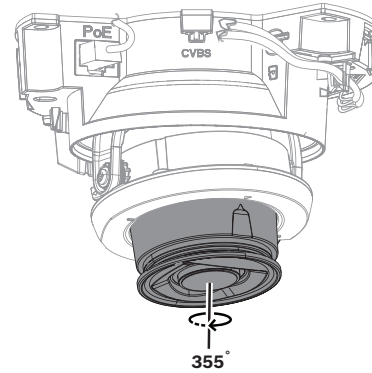

**FLEXIDOME indoor 3100i**  
NDI-3702-A-IO

en Quick installation guide

0.7 N·m  
[0.5 lb-ft]

**Bosch Security Systems B.V.**  
Torenallee 49  
5617 BA Eindhoven  
Netherlands  
[www.boschsecurity.com](http://www.boschsecurity.com)  
© Bosch Security Systems B.V., 2024