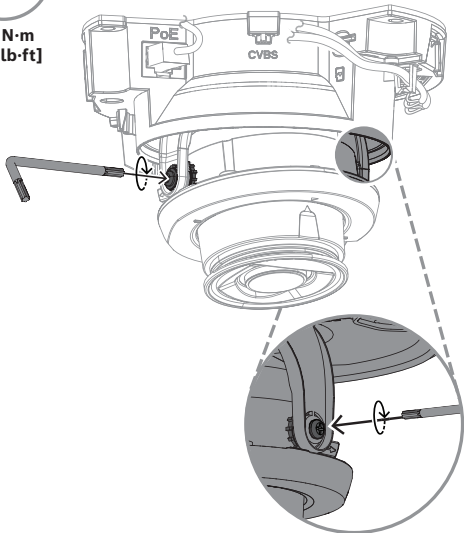

**FLEXIDOME indoor 3100i**  
NDI-3702-A-IO

en Quick installation guide

0.7 N·m  
[0.5 lb-ft]

**Bosch Security Systems B.V.**  
Torenallee 49  
5617 BA Eindhoven  
Netherlands  
[www.boschsecurity.com](http://www.boschsecurity.com)  
© Bosch Security Systems B.V., 2024