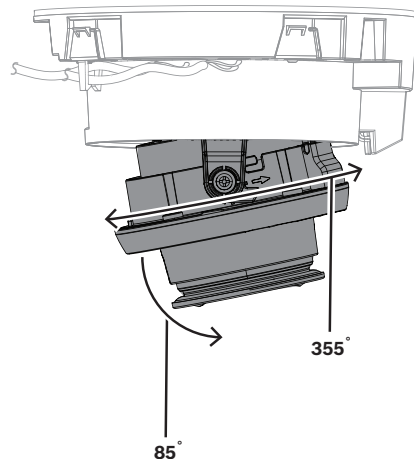

**FLEXIDOME indoor 3100i**  
NDI-3702-A-IO

en Quick installation guide

0.7 N·m  
[0.5 lb-ft]

**Bosch Security Systems B.V.**  
Torenallee 49  
5617 BA Eindhoven  
Netherlands  
[www.boschsecurity.com](http://www.boschsecurity.com)  
© Bosch Security Systems B.V., 2024