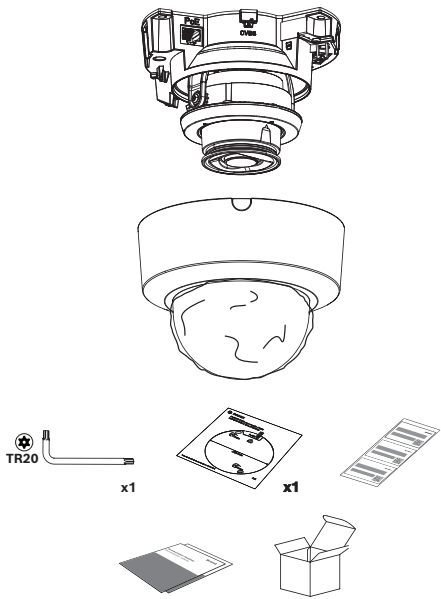

1 |

2 |

3 |

4 |

5 |

6 |

7 |

8 |

**FLEXIDOME indoor 3100i**  
NDI-3702-A-IO

en Quick installation guide

0.7 N·m  
[0.5 lb-ft]

**Bosch Security Systems B.V.**  
Torenallee 49  
5617 BA Eindhoven  
Netherlands  
[www.boschsecurity.com](http://www.boschsecurity.com)  
© Bosch Security Systems B.V., 2024