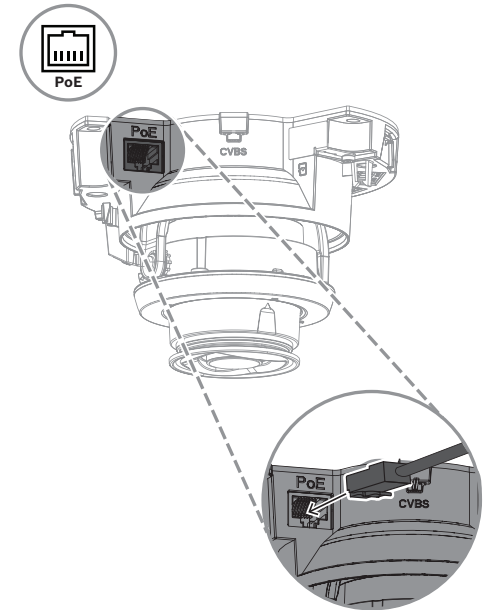

**FLEXIDOME indoor 3100i**  
NDI-3702-A-IO

en Quick installation guide

0.7 N·m  
[0.5 lb-ft]

**Bosch Security Systems B.V.**  
Torenallee 49  
5617 BA Eindhoven  
Netherlands  
[www.boschsecurity.com](http://www.boschsecurity.com)  
© Bosch Security Systems B.V., 2024