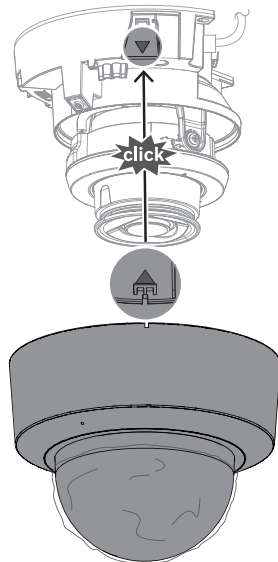

**FLEXIDOME indoor 3100i**  
NDI-3702-A-IO

en Quick installation guide

0.7 N·m  
[0.5 lb-ft]

**Bosch Security Systems B.V.**  
Torenallee 49  
5617 BA Eindhoven  
Netherlands  
[www.boschsecurity.com](http://www.boschsecurity.com)  
© Bosch Security Systems B.V., 2024