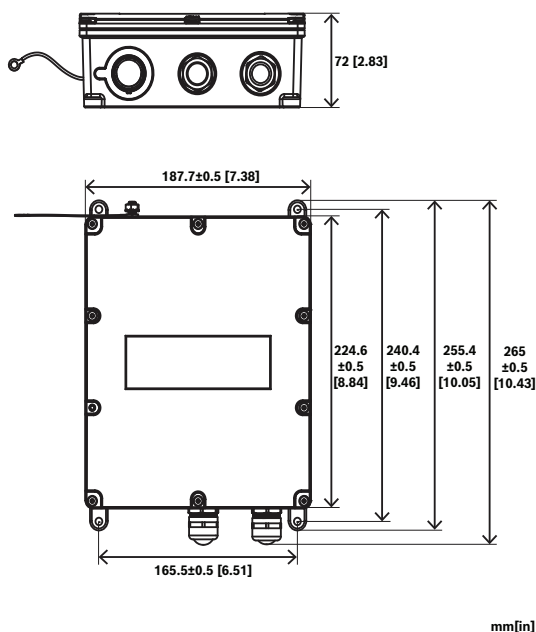

Opmerkingen over installatie/configuratie

Meegeleverde onderdelen

Aantal	Component
1	95 W-midspan voor outdoor gebruik
1	120 -240 VAC-voedingsstekker
2	Waterdichte afdekkopjes voor mannelijke RJ45-poortstekkers
1	Quick installation guide

Technische specificaties

Elektrisch

Ingangsspanning (VAC)	100 VAC – 240 VAC ±10%, 50/60 Hz
Uitgangsspanning (VDC)	54 VDC (nominaal)
Ingangsstroom (A)	2.5 A (bij 100 VAC)
Uitgangsvermogen (W)	95 W
High PoE-uitgang (High Power Over Ethernet)	Pinbezetting en polariteit: 4 paar voeding - Paar 1/2 (-) en 3/6 (+)

Vertegenwoordigd door:

Europe, Middle East, Africa:
Bosch Security Systems B.V.
P.O. Box 80002
5600 JB Eindhoven, The Netherlands
Phone: +31 40 2577 284
www.boschsecurity.com/xc/en/contact/
www.boschsecurity.com

Germany:
Bosch Sicherheitssysteme GmbH
Robert-Bosch-Ring 5
85630 Grasbrunn
Tel.: +49 (0)89 6290 0
Fax: +49 (0)89 6290 1020
de.securitysystems@bosch.com
www.boschsecurity.com

	- Paar 7/8 (-) en 4/5 (+)
Overspanningsbeveiliging	Ja

Omgevingseisen

Bedrijfstemperatuur (°C)	-40 °C – 60 °C
Bedrijfstemperatuur (°F)	-40 °F – 140 °F
Opslagtemperatuur (°C)	-40 °C – 85 °C
Opslagtemperatuur (°F)	-40 °F – 185 °F
Relatieve luchtvochtigheid in bedrijf, niet-condenserend (%)	0% – 95%
Relatieve vochtigheid bij opslag (%)	0% – 95%
IP-classificatie	IP67
Bedrijfshoogte	Tot 2000 m

Constructie

Afmetingen (H x B x D) (in)	2.83 in x 7.36 in x 10.05 in
Afmetingen (H x B x D) (mm)	72 mm x 187.7 mm x 255.4 mm
Montagetype	Wandmontage; met een mast (25 mm - 203 mm) met het accessoire Adapter voor mastmontage (afzonderlijk verkrijgbaar)
Gewicht (kg)	2.20 kg
Gewicht (lb)	4.90 lb

Bestelinformatie

NPD-9501-E Midspan 95W 1 poort outdoor
95 W outdoor PoE-midspan voor AUTODOME- en MIC-camera's
Bestelnummer **NPD-9501-E | F.01U.365.279**

Accessoires

NDA-9501-PMA Mastmont.adapter voor NPD-9501-E
Adapter voor mastmontage voor midspan voor outdoor gebruik
Bestelnummer **NDA-9501-PMA | F.01U.374.407**