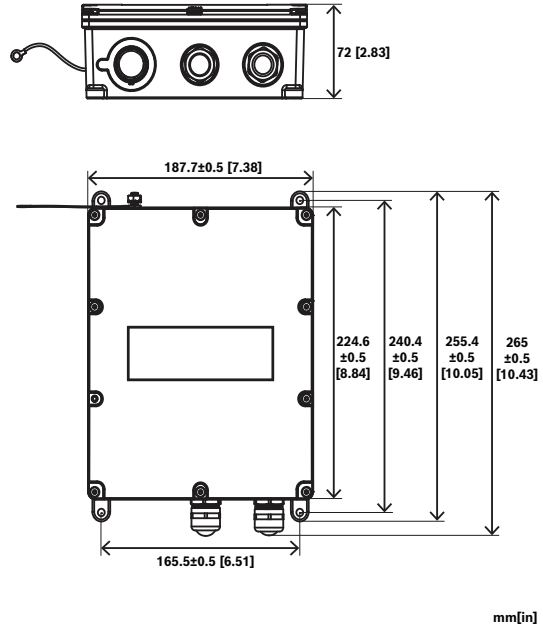

Kurulum/yapılandırma notları

Birlikte verilen parçalar

Miktar	Bileşen
1	95 W dış mekan midspan'ı
1	120-240 VAC güç fişi
2	Erkek RJ45 portu fişleri için su geçirmez kapaklar
1	Quick installation guide

Teknik özellikler**Elektriksel özellikler**

Gövde Yapısı

Boyutlar (Y x G x D) (inç)	2.83 in x 7.36 in x 10.05 in
Boyutlar (Y x G x D) (mm)	72 mm x 187.7 mm x 255.4 mm
Montaj tipi	Duvara monte; direğe montaj adaptörü aksesuarıyla (ayrıca satılır) direğe (25 mm-203 mm)
Ağırlık (kg)	2.20 kg
Ağırlık (lb)	4.90 lb