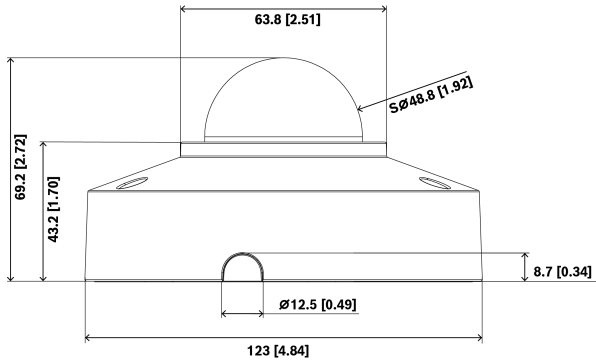

Standart	Tip
	RoHS AB, 2011/65/AB ve 2015/863/AB WEEE AB, 2012/19/AB Ambalaj AB, 94/62/AB N2580-1 (Bosch standardı) N33.6 (Bosch standardı)
Güvenlik	EN IEC 62368-1 IEC 62368-1 UL 62368-1 EN/IEC/UL 60950-22
Sızdırmazlık koruması	EN 60529 (IP66)
Görüntü performansı	IEC 62676-5
Renk gösterimi	ITU-R BT.709-6
ONVIF uyumluluğu	EN 50132-5-2, EN 62676-2
Darbelere karşı koruma	EN 62262 (IK10): 2002
İşaretler	CE, FCC, UL, WEEE, RCM, VCCI, UKCA, BIS, KCC, CMIM
Uyumluluk	NDAА uyumlu

Bölge	Yasal uyumluluk/kalite işaretleri	
Avrupa	CE	
ABD	UL CAP	Cybersecurity Assurance Program
İngiltere	UKCA	
Fas	CMIM	

Kurulum/yapılandırma notları

mm (inç) olarak boyutlar

Birlikte verilen parçalar

Adet	Bileşen
1	FLEXIDOME micro 3100i dış mekan cihazı
1	TR15 anahtarı
1	Montaj etiketi
1	Hızlı montaj kılavuzu
1	Güvenlik bilgileri
3	Teknisyen UX etiketi
1	RJ45 kılavuz

Teknik özellikler

Elektriksel Özellikler

PoE girişi	PoE IEEE 802.3af / 802.3at Type 1, Class 3
Güç tüketimi PoE (W) (tipik – maksimum)	3.2 W – 4.5 W

Sensör

Toplam sensör pikseli	2 MP yaklaşık
Sensör tipi	1/2.8 inch CMOS
Etkin piksel sayısı (Y x D)	1,920 x 1,080

Hassasiyet

Renkli (lüks) (hassasiyet IEC 62676 Bölüm 5'e göre ölçülmüştür)	0.10 lx

Dinamik aralık

Yüksek dinamik aralık (HDR) (dB)	120 dB

Optik

Lens odak uzaklığı (mm)	3.2 mm
Lens diyaframı (/F)	1.6 /F
Yatay görüş alanı (°)	106°
Dikey görüş alanı (°)	56°

Video işlevleri

Gündüz/gece	Otomatik (ayarlanabilir anahtar noktaları); Renkli; Monokrom