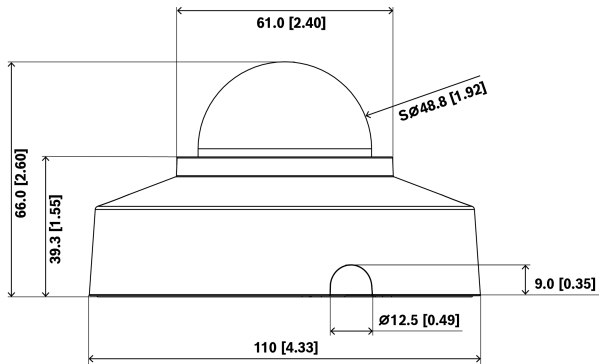

Standart	Tip
	RoHS AB, 2011/65/AB ve 2015/863/AB WEEE AB, 2012/19/AB Ambalaj AB, 94/62/AB N2580-1 (Bosch standardı) N33.6 (Bosch standardı)
Güvenlik	EN IEC 62368-1 IEC 62368-1 UL 62368-1
Görüntü performansı	IEC 62676-5
Renk gösterimi	ITU-R BT.709-6
ONVIF uyumluluğu	EN 50132-5-2, EN 62676-2
Darbelere karşı koruma	EN 62262 (IK08): 2002
İşaretler	CE, FCC, UL, WEEE, RCM, VCCI, UKCA, BIS, KCC, CMIM
Uyumluluk	NDAA uyumlu

Bölge	Yasal uyumluluk/kalite işaretleri	
Avrupa	CE	
ABD	UL CAP	Cybersecurity Assurance Program
İngiltere	UKCA	
Fas	CMIM	

Kurulum/yapılandırma notları

mm (inç) olarak boyutlar

Birlikte verilen parçalar

Adet	Bileşen
1	FLEXIDOME micro 3100i iç mekan cihazı

Adet	Bileşen
1	TR15 anahtarı
1	Montaj etiketi
1	Hızlı montaj kılavuzu
1	Güvenlik bilgileri
3	Teknisyen UX etiketi

Teknik özellikler

Elektriksel Özellikler

PoE girişi	PoE IEEE 802.3af / 802.3at Type 1, Class 3
Güç tüketimi PoE (W) (tipik - maksimum)	3.2 W - 4.5 W

Sensör

Toplam sensör pikseli	2 MP yaklaşık
Sensör tipi	1/2.8 inch CMOS
Etkin piksel sayısı (Y x D)	1,920 x 1,080

Hassasiyet

Renkli (lüks) (hassasiyet IEC 62676 Bölüm 5'e göre ölçülmüştür)	0.10 lx

Dinamik aralık

Yüksek dinamik aralık (HDR) (dB)	120 dB

Optik

Lens odak uzaklığı (mm)	2.49 mm
Lens diyaframı (/F)	1.7 /F
Yatay görüş alanı (°)	137°
Dikey görüş alanı (°)	72.8°

Video işlevleri

Gündüz/gece	Otomatik (ayarlanabilir anahtar noktaları); Renkli; Monokrom
Kamera işlevleri	Görüntüyü yansıt; 90° dönüş; 180° dönüş; Dik mod dahil 270° dönüş; Arka ışık dengeleme (BLC); Keskinlik iyileştirme; Intelligent Defog; Piksel sayacı; Doğunluk; Parlaklık; Video filigranı; Ekran damgası; Konum