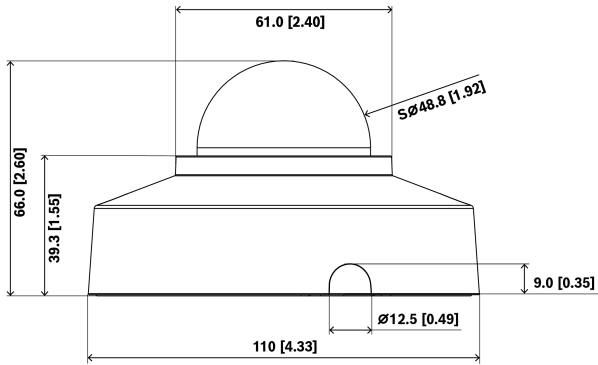

Standart	Tip
	IEC 60068-2-6 IEC 60068-2-14 IEC 60068-2-27 EN IEC 63000: 2018 RoHS AB, 2011/65/AB ve 2015/863/AB WEEE AB, 2012/19/AB Ambalaj AB, 94/62/AB N2580-1 (Bosch standardı) N33.6 (Bosch standardı)
Güvenlik	EN IEC 62368-1 IEC 62368-1 UL 62368-1
Görüntü performansı	IEC 62676-5
Renk gösterimi	ITU-R BT.709-6
ONVIF uyumluluğu	EN 50132-5-2, EN 62676-2
Darbelere karşı koruma	EN 62262 (IK08): 2002
İşaretler	CE, FCC, UL, WEEE, RCM, VCCI, UKCA, BIS, KCC, CMIM
Uyumluluk	NDAA uyumlu

Bölge	Yasal uyumluluk/kalite işaretleri
Avrupa	CE
ABD	UL CAP Cybersecurity Assurance Program
İngiltere	UKCA
Fas	CMIM

Kurulum/yapılandırma notları

mm (inç) olarak boyutlar

Birlikte verilen parçalar

Adet	Bileşen
1	FLEXIDOME micro 3100i iç mekan cihazı
1	TR15 anahtarı
1	Montaj etiketi
1	Hızlı montaj kılavuzu
1	Güvenlik bilgileri
3	Teknisyen UX etiketi

Teknik özellikler

Elektriksel Özellikler

PoE girişi	PoE IEEE 802.3af / 802.3at Type 1, Class 3
Güç tüketimi PoE (W) (tipik - maksimum)	3.2 W - 4.5 W

Sensör

Sensör tipi	1/2.8 inch CMOS
Etkin piksel sayısı (Y x D)	1,920 x 1,080

Hassasiyet

Renkli (lüks) (hassasiyet IEC 62676 Bölüm 5'e göre ölçülmüştür)	0.10 lx

Dinamik aralık

Yüksek dinamik aralık (HDR) (dB)	120 dB

Optik

Lens odak uzaklığı (mm)	3.2 mm
Lens diyaframı (f)	1.6 / f
Yatay görüş alanı (°)	106°
Dikey görüş alanı (°)	56°

Video işlevleri

Gündüz/gece	Otomatik (ayarlanabilir anahtar noktaları); Renkli; Monokrom
Kamera işlevleri	Görüntüyü yansıt; 90° dönüş; 180° dönüş; Dik mod dahil 270° dönüş; Arka ışık dengeleme (BLC); Keskinlik