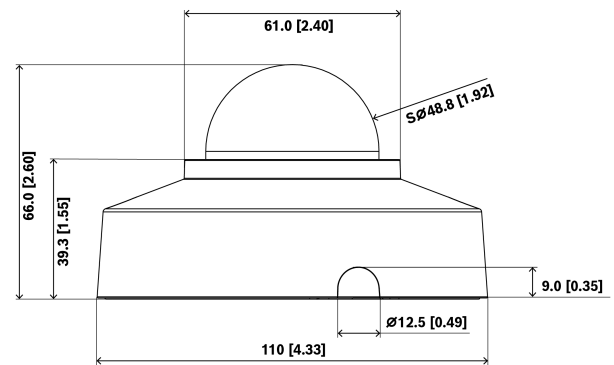

Norm	Type
	CFR 47 FCC part 15 (klasse A) VCCI (klasse A) AS/NZS CISPR32 (klasse A)
Immunititeit	EN 55035 EN 61000-6-1 EN 61000-6-2
Omgevingseisen	IEC 60068-2-1 IEC 60068-2-2 IEC 60068-2-6 IEC 60068-2-14 IEC 60068-2-27 EN IEC 63000: 2018 RoHS EU, 2011/65/EU en 2015/863/EU WEEE EU, 2012/19/EU Verpakking EU, 94/62/EU N2580-1 (Bosch-norm) N33.6 (Bosch-norm)
Veiligheid	EN IEC 62368-1 IEC 62368-1 UL 62368-1
Beeldkwaliteit	IEC 62676-5
Kleurenweergave	ITU-R BT.709-6
ONVIF-conformiteit	EN 50132-5-2, EN 62676-2
Slagvastheid	EN 62262 (IK08): 2002
Markeringen	CE, FCC, UL, WEEE, RCM, VCCI, UKCA, BIS, KCC, CMIM
Naleving	Conform NDAA
Regio	Naleving van wet- en regelgeving/kwaliteitsaanduidingen
Europa	CE
VS	UL CAP Cybersecurity Assurance Program
Groot-Brittannië	UKCA
Marokko	CMIM

Opmerkingen over installatie/configuratie

Afmetingen in mm (inch)

Meegeleverde onderdelen

Kwantiteit	Onderdeel
1	FLEXIDOME micro 3100i indoor apparaat
1	TR15-sleutel
1	Montagesticker
1	Beknopte installatiehandleiding
1	Veiligheids- en beveiligingsinformatie
3	UX-label voor installateurs

Technische specificaties

Elektrisch

PoE	PoE IEEE 802.3af / 802.3at Type 1, Class 3
Stroomverbruik PoE (W) (normaal – maximaal)	3.2 W – 4.5 W

Sensor

Totaal aantal pixels van sensor	2 MP ong.
Type sensor	1/2.8 inch CMOS
Effectieve pixels (H x V)	1,920 x 1,080

Gevoeligheid

Kleur (lx) (gevoeligheid gemeten volgens IEC 62676 Deel 5)	0.10 lx

Dynamisch bereik

Hoog dynamisch bereik (HDR) (dB)	120 dB