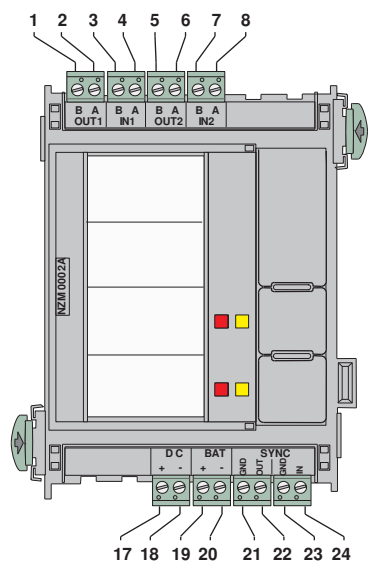

## NZM 0002 A Jelzőberendezés zónamodul

Az NZM 0002 A hang-/fényjelző zónamodul két felügyelt vonalat biztosít. Ez lehetővé teszi a hang-/fényjelző berendezések két külön zónán történő csatlakozását.

A következők csatlakoztatása:

### A rendszer áttekintése

- ▶ A jelzőkészülékek felügyelt vezérlése feszültség polaritás fordítással
- ▶ Plug-and-play technológia és dugaszolható sorkapcsok

Poz.	Megnevezés	Csatlakozó
1 / 2	B OUT1/A OUT1	NAC 1. zóna
3 / 4	B IN1/A IN1	
5 / 6	B OUT2/A OUT2	NAC 2. zóna
7 / 8	B IN2/A IN2	
17 / 18	DC +/-	Ne használja
19 / 20	BAT +/-	Ne használja
21 / 22	SYNC GND/OUT	Szinkronizációs kimenet
23 / 24	SYNC GND/IN	Szinkronizációs bemenet

### Telepítési/konfigurálási megjegyzések

- A tűzjelző rendszer VdS 2540 előírásainak megfelelő működtetéséhez a NAC jelzőeszközeit mindkét oldalról (OUT és IN) csatlakoztatni kell (redundáns ágszerelés). Szimpla ágszerelés nem engedélyezett.