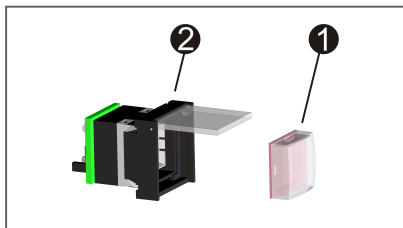

PVA-1EB on valinnainen painike PAVIROkuulutuskojeisiin asennettavaksi. Lisätietoja on kuulutuskojeen oppaissa tai IRIS-Net-ohjelmiston oppaissa.

Toimituksen sisältö

| Määrä | Komponentti |
|-------|---|
| 1 | Kannellinen painike-elementti |
| 1 | Esiasetettu 4-nastainen kytkentäkaapeli |
| 1 | Huomautuksia asennuksesta |

2 Asennus

Merkinnät

1. Poista painike ❶ kotelosta ❷.
2. Poista punainen hajautin ❸ linsseistä ❹ terävää esinettä (kuten veistä) käyttäen.
3. Merkitse filmikotelo ❺ tarralla.
4. Kokoa painike, filmikotelo mukaan lukien, ja kiinnitä se koteloon ❷.