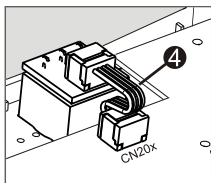

2 Asennus

Merkinnät

1. Poista painike ❶ kotelosta ❷.
2. Poista punainen hajautin ❸ linsseistä ❹ terävää esinettä (kuten veistä) käyttäen.
3. Merkitse filmikotelo ❺ tarralla.
4. Kokoa painike, filmikotelo mukaan lukien, ja kiinnitä se koteloon ❷.

Kuulutuskojeeseen asentaminen

1. Irrota kuulutuskoje kaikista liitännöistä.
2. Avaa kuulutuskojeen pohjalevyn ruuvit (4 ruuvia ❶).
3. Poista pohjalevy varovasti yläosasta. Aloita kuulutuskojeen vasemmasta yläkulmasta.
4. Irrota kytkentäkaapeli CN1-liitimestä ❷
5. Valmistele asennuspaikka ❸: Käytä terävää esinettä (puikko tai vastaava), jolla varovasti painat ja irrotat valmiiksi leikatun suorakulmion muotoisen vyöhykkeen irti kotelosta. Suorita tarvittavat asennuspaikan jatkotoimenpiteet (esim. viilaus, viimeistely)
6. Aseta painike asennuspaikkaan ja paina se sisään tasaisesti (suojakannen pitää avautua ylöspäin)
7. Riippuen käytettävästä asennuspaikasta (oikea/keski/vasen) kiinnitä lattaakaapeli ❹ piirilevyn liittimeen CN201/CN202/CN203.
8. Kiinnitä kytkentäkaapeli takaisin liittimeen CN1.
9. Kiinnitä kuulutuskojeen pohjalevy varovasti takaisin paikalleen.
10. Kiinnitä liitännät takaisin paikalleen.
11. Määritä painikkeet ohjelmistolla.