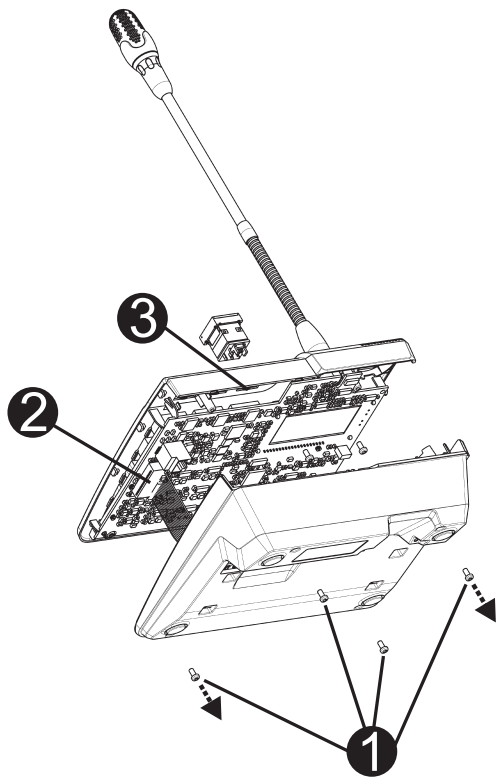

PVA-1EB on valinnainen painike PAVIROkuulutuskojeisiin asennettavaksi. Lisätietoja on kuulutuskojeen oppaissa tai IRIS-Net-ohjelmiston oppaissa.

Toimituksen sisältö

| Määrä | Komponentti |
|-------|---|
| 1 | Kannellinen painike-elementti |
| 1 | Esiasetettu 4-nastainen kytkentäkaapeli |
| 1 | Huomautuksia asennuksesta |

2 Asennus

Merkinnät

1. Poista painike ❶ kotelosta ❷.
2. Poista punainen hajautin ❸ linsseistä ❹ terävää esinettä (kuten veistä) käyttäen.
3. Merkitse filmikotelo ❺ tarralla.
4. Kokoa painike, filmikotelo mukaan lukien, ja kiinnitä se koteloon ❷.

Kuulutuskojeeseen asentaminen

1. Irrota kuulutuskoje kaikista liitännöistä.
2. Avaa kuulutuskojeen pohjalevyn ruuvit (4 ruuvia ❶).
3. Poista pohjalevy varovasti yläosasta. Aloita kuulutuskojeen vasemmasta yläkulmasta.
4. Irrota kytkentäkaapeli CN1-liitimestä ❷
5. Valmistele asennuspaikka ❸: Käytä terävää esinettä (puikko tai vastaava), jolla varovasti painat ja irrotat valmiiksi leikatun suorakulmion muotoisen vyöhykkeen irti kotelosta. Suorita tarvittavat asennuspaikan jatkotoimenpiteet (esim. viilaus, viimeistely)
6. Aseta painike asennuspaikkaan ja paina se sisään tasaisesti (suojakannen pitää avautua ylöspäin)
7. Riippuen käytettävästä asennuspaikasta (oikea/keski/vasen) kiinnitä lattaakaapeli ❹ piirilevyn liittimeen CN201/CN202/CN203.
8. Kiinnitä kytkentäkaapeli takaisin liittimeen CN1.
9. Kiinnitä kuulutuskojeen pohjalevy varovasti takaisin paikalleen.
10. Kiinnitä liitännät takaisin paikalleen.
11. Määritä painikkeet ohjelmistolla.