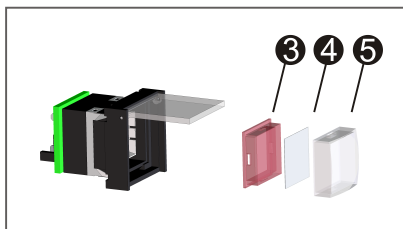

PVA-1EB on valinnainen painike PAVIROkuulutuskojeisiin asennettavaksi. Lisätietoja on kuulutuskojeen oppaissa tai IRIS-Net-ohjelmiston oppaissa.

Toimituksen sisältö

| Määrä | Komponentti |
|-------|---|
| 1 | Kannellinen painike-elementti |
| 1 | Esiasetettu 4-nastainen kytkentäkaapeli |
| 1 | Huomautuksia asennuksesta |

2 Asennus

Merkinnät

1. Poista painike ❶ kotelosta ❷.
2. Poista punainen hajautin ❸ linsseistä ❹ terävää esinettä (kuten veistä) käyttäen.
3. Merkitse filmikotelo ❺ tarralla.
4. Kokoa painike, filmikotelo mukaan lukien, ja kiinnitä se koteloon ❷.