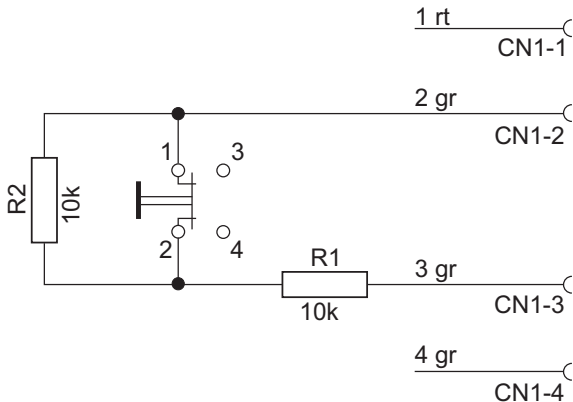

PAVIRO Key Switch

PVA-1KS

BOSCH

ko

목차

1	간략한 정보	4
2	설치	5
3	기술 데이터	6

1 간략한 정보

PVA-1KS 는 PAVIRO 콜 스테이션에 설치할 수 있는 옵션 키 스위치입니다. 키 스위치의 피드 라인은 단락 및 중단에 대해 모니터링됩니다. 자세한 내용은 콜 스테이션 매뉴얼을 참조하십시오.

포함된 부품

수량	구성 요소
1	키 스위치
1	미리 구성된 4 핀 연결 케이블
2	저항기 10k Ω
1	설치 시 참고 사항

2 설치

설치 지침은 PVA-15CST 콜 스테이션 매뉴얼의 섹션 5.3 “추가 장착 옵션”을 참조하십시오.

키 스위치를 통해 콜 스테이션을 잠그려면 그림 2.1(평소 닫힘 접점, NCC)에 표시된 대로 제공된 4 핀 케이블 및 저항기를 연결해야 합니다. 리본 케이블의 연결 순서에 주의하십시오. 2 개의 외부 케이블 1(빨간색) 및 4(녹색)를 차단 지점에 최대한 가깝게 자르고 격리해야 합니다. 2 개의 내부 케이블 2(녹색) 및 3(녹색)은 스위치 연결 3 및 4에 납땜해야 합니다. 극성은 중요하지 않습니다.

그림 2.1: 키 잠금 기능에 대해 **NCC(평소 닫힘 접점)**로 키 스위치 연결

3 기술 데이터

순무게	30g
배송 무게	40g

Bosch Security Systems B.V.

Torenallee 49
5617 BA Eindhoven
The Netherlands

www.boschsecurity.com

© Bosch Security Systems B.V., 2015