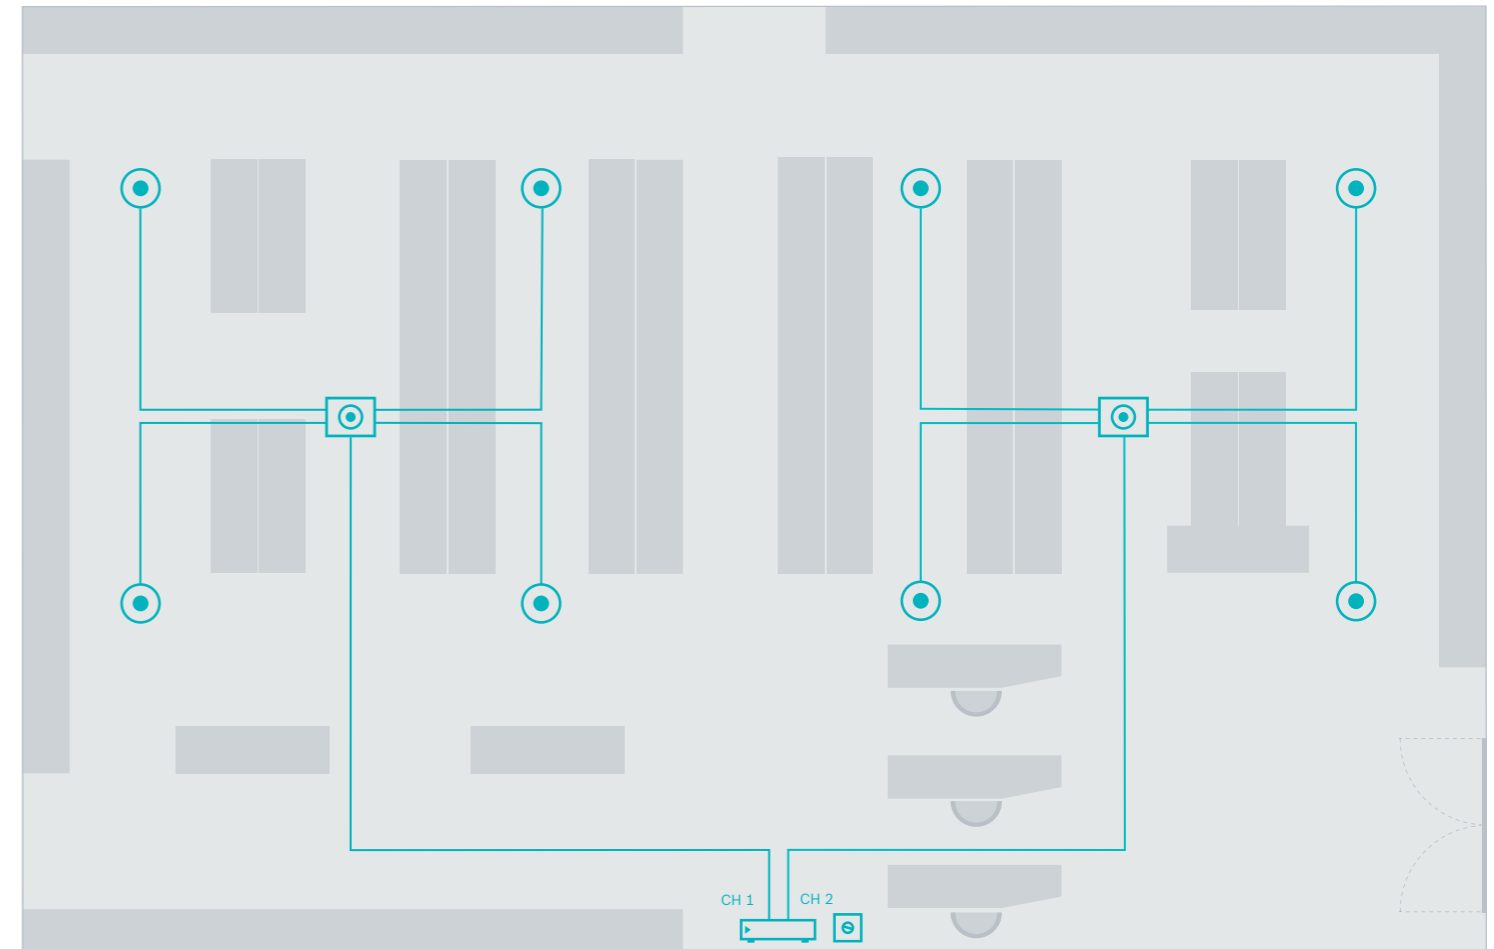

Supermarket

Supermarket memiliki periode lalu lintas kecepatan yang berbeda, dengan pelanggan harian yang mencari barang-barang di beberapa menit terakhir sebelum supermarket tutup atau keluarga yang melakukan belanja mingguan. Tingkat kebisingan yang tinggi di area kasir dan pintu masuk/keluar, dikombinasikan dengan kebutuhan atas peringatan paging/olahpesan dan penawaran khusus yang konstan, menjadikan supermarket lingkungan yang menantang bagi pemilik. Kami sekarang memiliki solusi sempurna yang memastikan seluruh ruang lantai supermarket tertutup untuk olahpesan, musik latar belakang, dan pengumuman yang terdengar. Compact Sound System yang dikombinasikan dengan PLENA All-In-One Unit termasuk sistem paging adalah solusi inovatif yang mudah digunakan, memberikan suara berkualitas tinggi dan pengumuman suara yang dapat dipahami serta pengumuman khusus di area yang ditargetkan.

Sorotan/persyaratan

- Area supermarket: kira-kira 500 - 800 m² (1640 - 2624 kaki²)
- Tuner AM/FM bawaan dengan prasetel, pemutar MP3 untuk perangkat USB dan kartu SD
- Kontrol fleksibel melalui panel dinding
- Hingga 6 zona independen

KETERANGAN		
	Speaker Compact Sound Satellite Speaker LC6-S Satellite	
	Compact Sound Subwoofer LC6-SW100	
	PLENA All-in-one PLN-6AIO240	
	Pengontrol panel kontrol dinding PLENA PLN-4S6Z