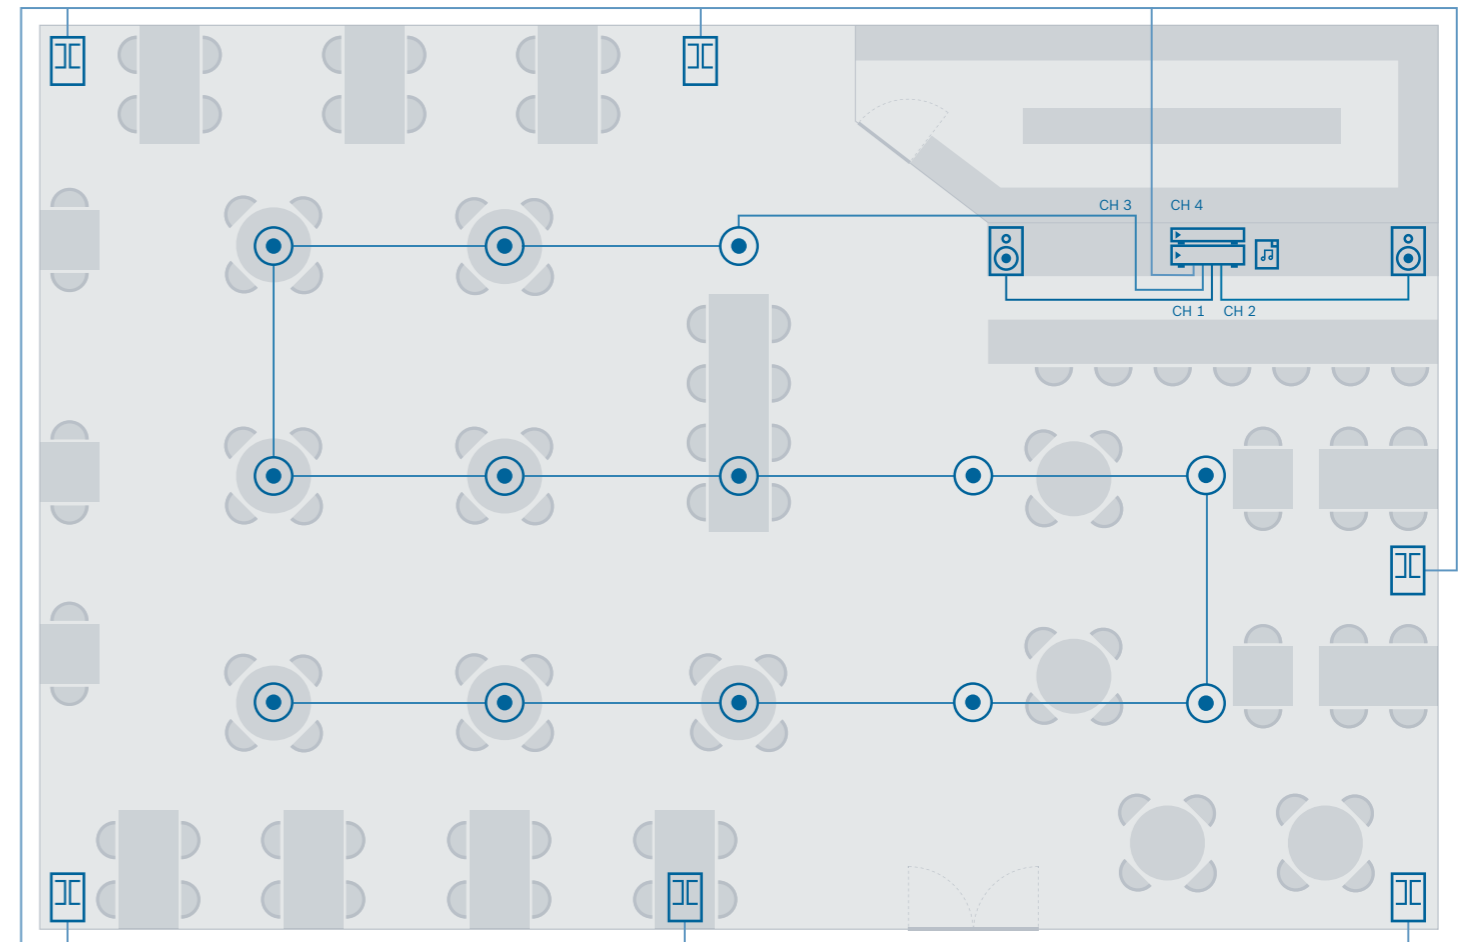

Restoran Skala Besar

Makan malam bersama keluarga atau teman seharusnya menjadi acara yang berkesan dan menyenangkan. Dengan Digital Sound System PLENA matrix, tamu Anda akan selalu menikmati iringan musik sempurna untuk pengalaman bersantap mereka. Cukup tautkan ke set media, pemutar MP3, atau smart phone, dan nikmati suara luar biasa melalui loudspeaker kami yang ringkas dan penuh gaya. Jika Anda perlu membuat pengumuman kepada tamu atau karyawan, gunakan stasiun panggilan sistem untuk pengiriman pesan yang jelas dan terdengar. Berbagai zona didukung, sehingga musik atmosfer dapat diputar di ruang makan, sementara karyawan dapat ditangani secara terpisah di dapur. Stasiun panggilan dapat diintegrasikan jika diperlukan.

Sorotan/persyaratan

- Area restoran: kira-kira 1500 - 2000 m² (4921 - 6561 kaki²)
- Hingga 8 zona independen
- 3 saluran musik berbeda di berbagai zona
- Kontrol fleksibel melalui panel dinding, PC, atau perangkat seluler
- Opsi untuk pengumuman PA

KETERANGAN

	Loudspeaker komersial premium LB20-PC30-5	
	Loudspeaker komersial premium LB20-PC90-8	
	Loudspeaker plafon premium LC2-PC30G6-8	
	PLENA matrix mixer PLM-8M8	
	PLENA matrix power amplifier PLM-4P220	
	Sumber musik	

Tata letak hanya untuk tujuan umum dan visual dan tidak boleh langsung diterapkan ke instalasi apa pun.

Saluran 1 & 2 terbatas agar sesuai dengan daya loudspeaker