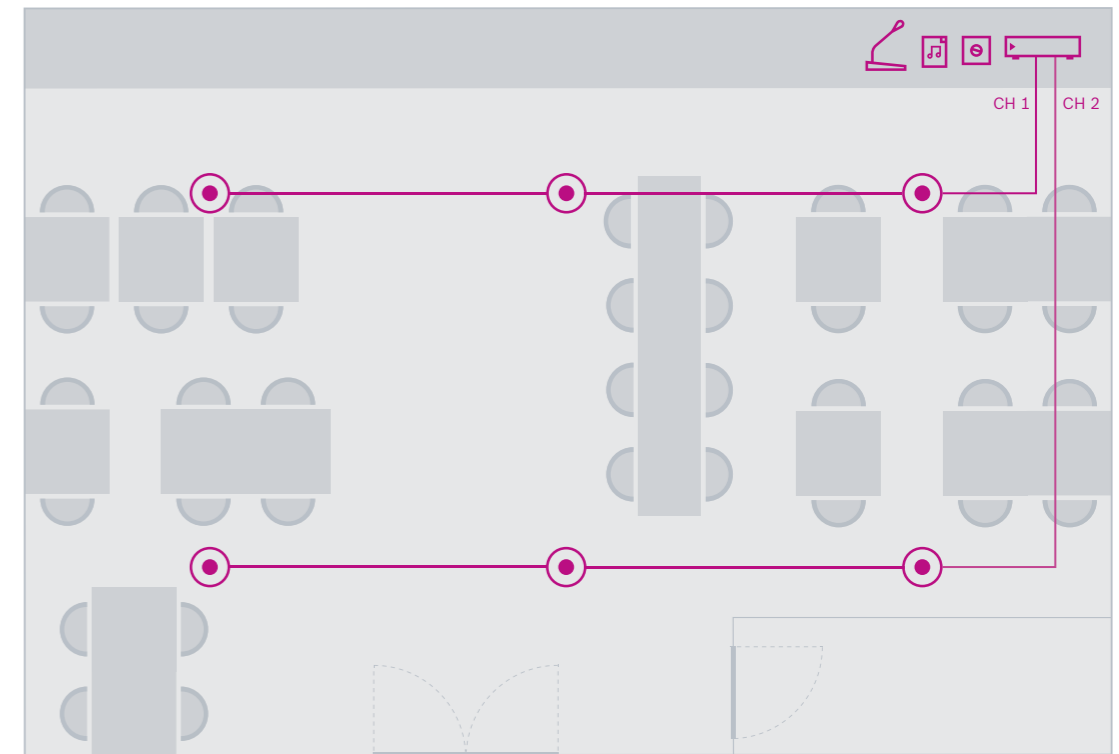

## Sorotan/persyaratan

- ▶ Area restoran: kira-kira 150 - 250 m<sup>2</sup> (492 - 820 kaki<sup>2</sup>) 2+ zona
- ▶ Kontrol nada terpisah untuk suara dan musik
- ▶ 2 input Prioritas untuk pengumuman siaran (darurat)