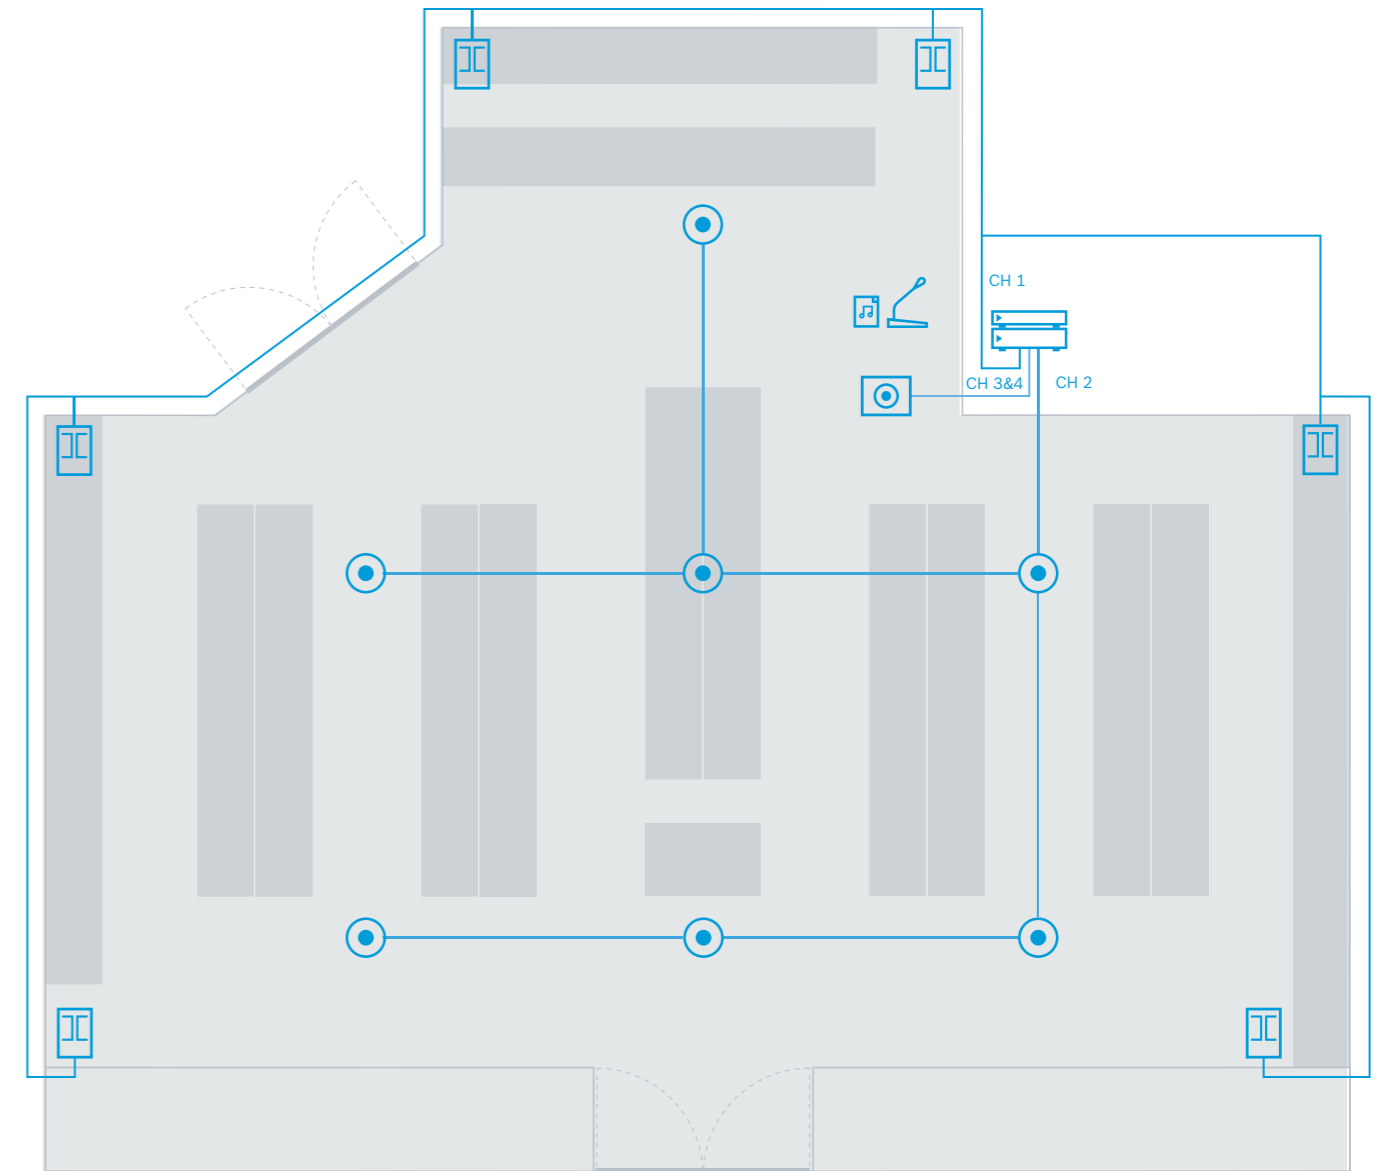

Toko Skala Menengah

Baik melihat-lihat barang di sore hari yang santai maupun mencari barang tertentu, pengalaman berbelanja harus menyenangkan, nyaman, dan menarik. Menarik pelanggan ke toko dan mempertahankan mereka tetap berkunjung ke sana, keduanya bergantung pada memberikan rasa penyambutan yang hangat dan kesejahteraan. Di situlah sistem pengumuman musik dan suara berkualitas tinggi sangat membantu, baik dalam menetapkan suasana untuk berbelanja dan untuk menjaga agar pembeli tetap memperoleh informasi. Toko-toko ritel yang sibuk dengan banyak bagian dan lantai sering kali merasa hal tersebut menyulitkan, tetapi tidak lagi sekarang. Digital Sound System PLENA matrix, dikombinasikan dengan loudspeaker komersial premium LB20, menghadirkan audio yang indah untuk musik dan olahpesan. Sistem penuh gaya ini menyentuh nada yang tepat untuk pengalaman berbelanja yang sempurna.

Sorotan/persyaratan

- Area toko: kira-kira 500 - 800 m² (1640 - 2624 kaki²)
- Hingga 8 zona independen
- Akustik ruang dan loudspeaker memungkinkan penyesuaian yang setara
- 4 mikrofon/saluran, 3 sumber musik, stasiun panggilan dan input darurat
- Kontrol fleksibel melalui panel dinding, PC, atau perangkat seluler

Tata letak hanya untuk tujuan umum dan visual dan tidak boleh langsung diterapkan ke instalasi apa pun.

KETERANGAN		
	Loudspeaker komersial premium LB20-PC30-5	
	Loudspeaker plafon premium LC2-PC30G6-8	
	Subwoofer premium LB20-SW400	
	Mixer PLENA PLE10M2	
	Amplifier PLENA matrix PLM-4P220	
	PLENA Two-zone Call Station PLE-2CS	
	Sumber SD Player/Tuner BGM PLE-SDT