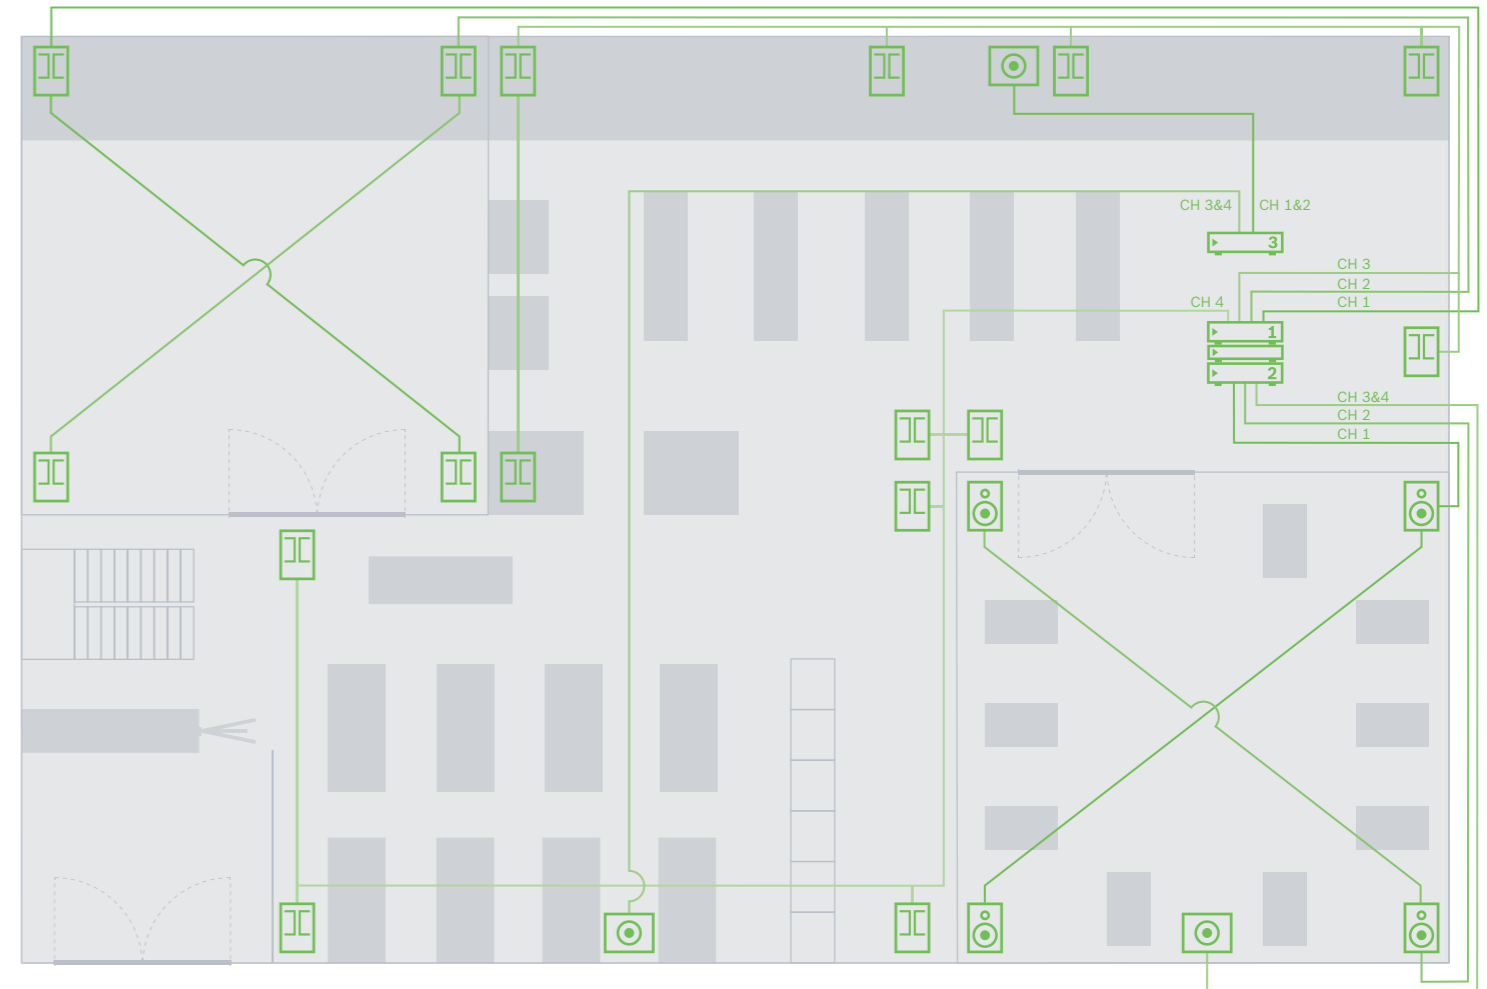

## Sorotan/persyaratan

- ▶ Area supermarket: kira-kira 500 - 800 m<sup>2</sup> (1640 - 2624 kaki<sup>2</sup>)
- ▶ Tuner AM/FM bawaan dengan prasetel, pemutar MP3 untuk perangkat USB dan kartu SD
- ▶ Kontrol fleksibel melalui panel dinding
- ▶ Hingga 6 zona independen

### Sorotan/persyaratan

- ▶ Area kebugaran: kira-kira 800 - 1000 m<sup>2</sup> (2624 - 3280 kaki<sup>2</sup>)
- ▶ Maksimal 8 zona
- ▶ Kontrol fleksibel melalui aplikasi PC atau iOS
- ▶ Mendukung peningkatan pengalaman kebugaran dengan musik latar depan, musik latar belakang, pidato dan pengumuman langsung