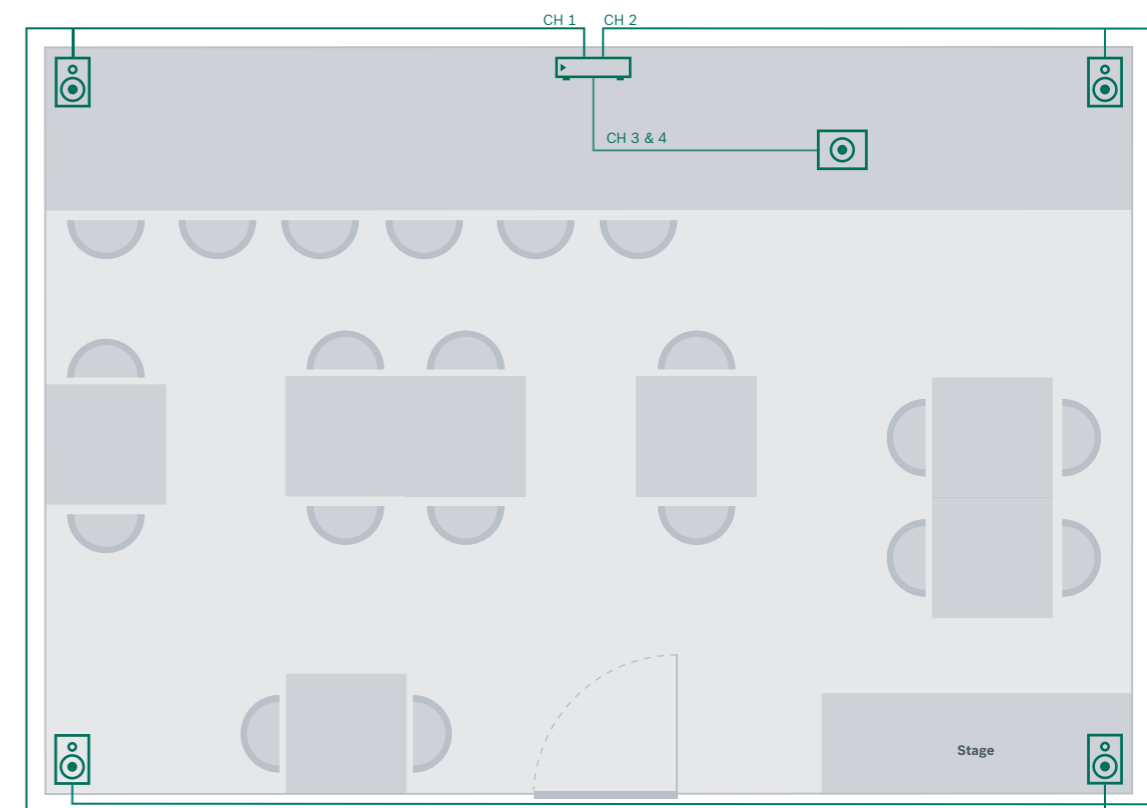

## Sorotan/persyaratan

- ▶ Area kafe/bar: kira-kira 100 - 200 m<sup>2</sup> (328 - 656 kaki<sup>2</sup>) 1 zona
- ▶ Untuk musik latar belakang dan pertunjukan live/pidato sesekali
- ▶ Loudspeaker untuk instalasi dalam dan luar ruangan