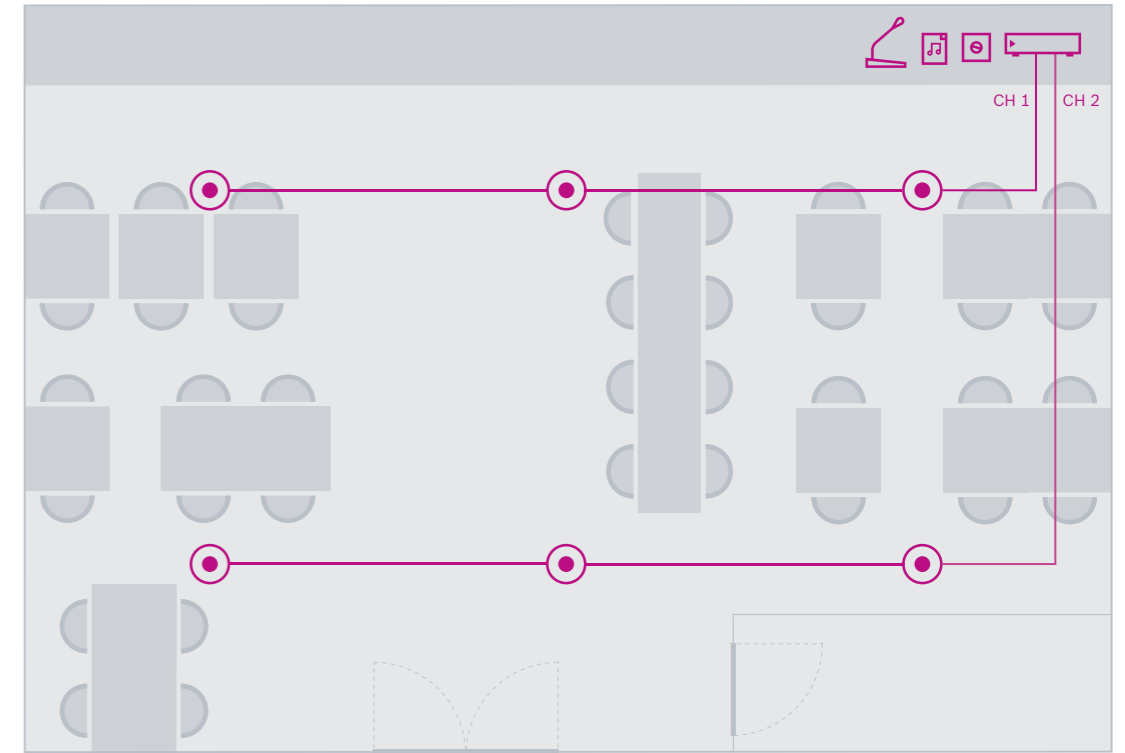

패스트푸드 레스토랑

아침, 점심 및 저녁 식사를 모두 제공하는 패스트푸드 레스토랑에서는 배고픈 손님과 내점 고객 때문에 상당히 시끄럽습니다. 친근하고 안전한 환경을 유지하려면 조용한 시간뿐만 아니라 손님이 많을 때도 소음 수준에 맞게 적절하게 조절할 수 있어야 합니다. 배경 음악은 레스토랑 직원이 편안함을 유지할 수 있는 필수적인 지원 장치이며, PLENA 사운드 시스템을 이용하면 온종일 고객 만족도를 유지할 수 있습니다. Plena 콜 스테이션에 연결하는 마이크/라인 입력 4개, 음악 입력 3개 및 비상/전화 입력 1개를 지원하는 이 믹싱 앰프는 120W를 출력하면서도 선명한 음악과 음향을 유지합니다. LC2 프리미엄 천장형 라우드스피커를 추가하여 취향에 맞게 설정을 조절하십시오.

특징/요구 사항

- 레스토랑 면적: 약 150~250m² (492~820ft²) 구역 2개 이상
- 음성 및 음악용 별도 톤 제어기
- (비상) 안내 방송용 우선 순위 입력 2개

범례		
	프리미엄 천장형 라우드스피커 LC2-PC30G6-4	
	PLENA 믹서 앰프 PLE-2MA240	
	PLENA 전체 방송 콜 스테이션 PLE-ICS	
	음악 소스	
	볼륨 제어 LBC 1411/00	

배치도는 일반 및 참고용이며 설치에 직접 적용해서는 안됩니다.