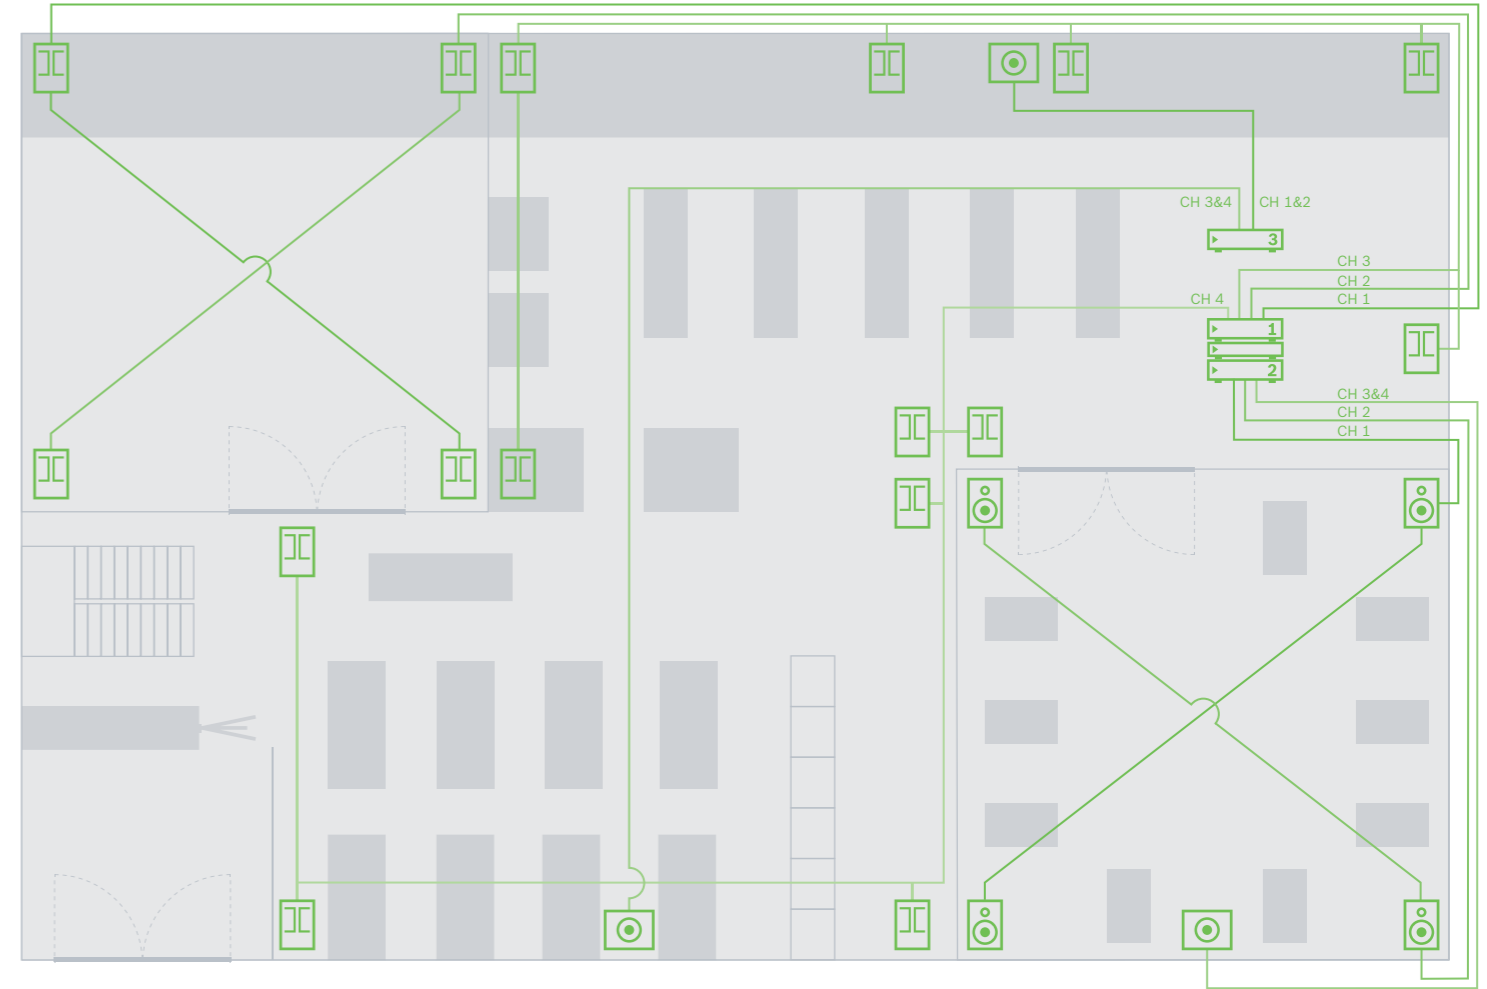

피트니스 센터

운동 목표를 달성하려면 집중이 필요하며, 훌륭한 체육관 환경을 마련하려면 운동 리듬과 페이스를 유지할 수 있는 음악을 틀어야 합니다. 요가 수업에서는 마음이 편해지는 만트라가, 유산소 운동 수업에서는 테크노 음악이 필요합니다. 따라서 다양한 음악과 볼륨을 동시에 처리하는 유능한 시스템이 있어야 합니다. PLENA matrix 디지털 사운드 시스템을 이용해보십시오. 직관적인 구성 인터페이스로 다양한 구역이나 섹션을 쉽게 관리할 수 있습니다. LB20 프리미엄 상용 라우드스피커와 함께 사용하면 회원은 운동하는 동안 탁월한 사운드를 즐길 수 있습니다.

특징/요구 사항

- 피트니스 면적: 약 800~1000m² (2624~3280ft²)
- 최대 8개 구역 지원
- PC 또는 iOS 앱을 통한 유연한 제어
- 전경 음악, 배경 음악, 실시간 방송 및 알림을 이용한 운동 경험 개선

범례		
	프리미엄 상용 라우드스피커 LB20-PC30-5	
	프리미엄 상용 라우드스피커 LB20-PC90-8	
	프리미엄 서브 우퍼 LB20-SW400	
	PLENA matrix 믹서 PLM-8M8	
	PLENA matrix 파워 앰프 PLM-4P220	
	PLENA matrix 파워 앰프 PLM-4P220	
	PLENA matrix 파워 앰프 PLM-4P220	

배치도는 일반 및 참고용이며 설치에 직접 적용해서는 안됩니다.

라우드스피커 출력에 맞게 채널 제한
채널 1 및 2: 4Ω
채널 3 및 4: 8Ω