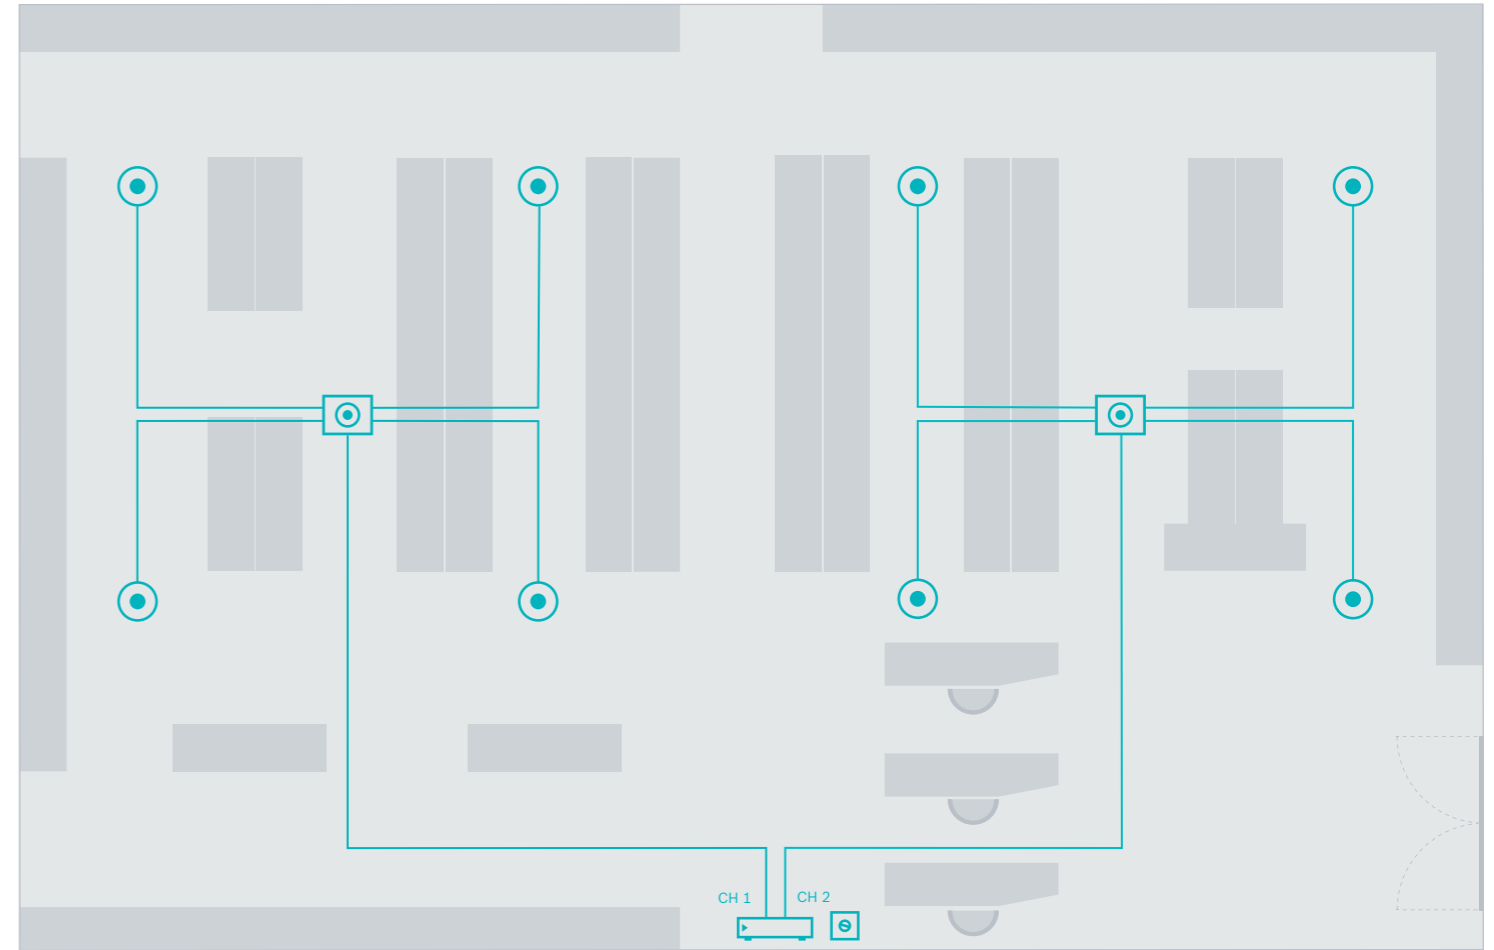

슈퍼마켓

슈퍼마켓은 시간대에 따라 손님 수가 다르며, 마감 상품을 찾는 고객이 매일 찾아오기도 하고 주말 쇼핑을 하는 가족이 찾아오기도 합니다. 계산대 영역과 출입구는 소음이 심하며, 호출과 메시지 알림 및 특별 행사 안내를 해야 하기 때문에 슈퍼마켓 소유자는 음향을 관리하기가 쉽지 않습니다. Bosch는 음성 안내, 배경 음악과 알림이 슈퍼마켓 면적 전체에서 들리게 하는 완벽한 솔루션을 제공합니다. 컴팩트 사운드 시스템을 호출 시스템이 내장된 PLENA 올인원 장치와 함께 사용하면, 설치 후 바로 쉬운 조작법을 이용해 대상 영역에 고품질 음향과 또렷한 음성 알림 및 특별 행사 안내를 전달할 수 있습니다.

특징/요구 사항

- 슈퍼마켓 면적: 약 500~800m²(1640~2624ft²)
- 프리셋 지원 내장형 AM/FM 튜너, USB 장치 및 SD 카드 지원 MP3 플레이어
- 벽면 패널을 통한 유연한 제어
- 최대 6개의 독립 구역 지원

범례		
	Compact Sound 위성 스피커 LC6-S 위성 스피커	
	Compact Sound 서브우퍼 LC6-SW100	
	PLENA 올인원 PLN-6AIO240	
	PLENA 벽면 제어 패널 컨트롤러 PLN-4S6Z	

배치도는 일반 및 참고용이며 설치에 직접 적용해서는 안됩니다.