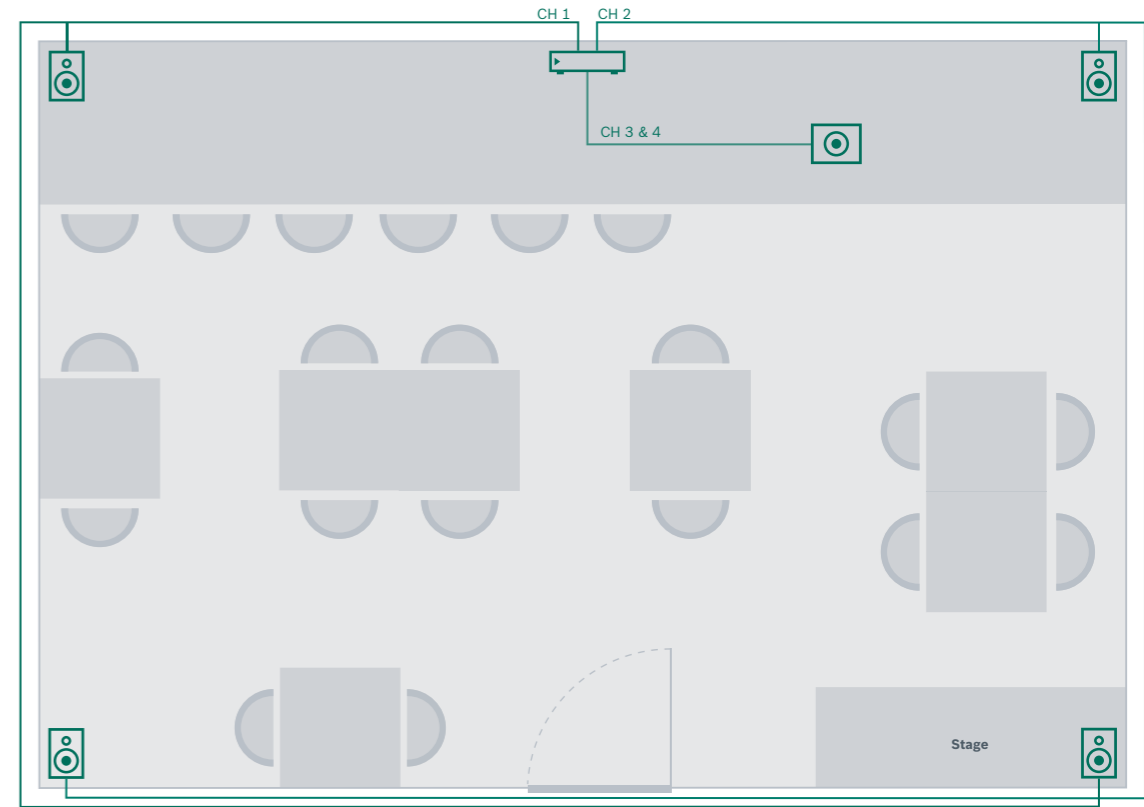

특징/요구 사항

- ▶ 카페/바 면적: 약 100~200m² (328~656ft²) 구역 1개
- ▶ 배경 음악 및 간헐적 라이브 공연/방송용
- ▶ 실내 및 실외 설치용 라우드스피커

범례		
	프리미엄 상용 라우드스피커 LB20-PC90-8	
	프리미엄 서브 우퍼 LB20-SW400	
	PLENA matrix 파워 앰프 PLM-4P220	

라우드스피커 출력에 맞게 채널 제한
채널 1 및 2: 4Ω
채널 3 및 4: 8Ω