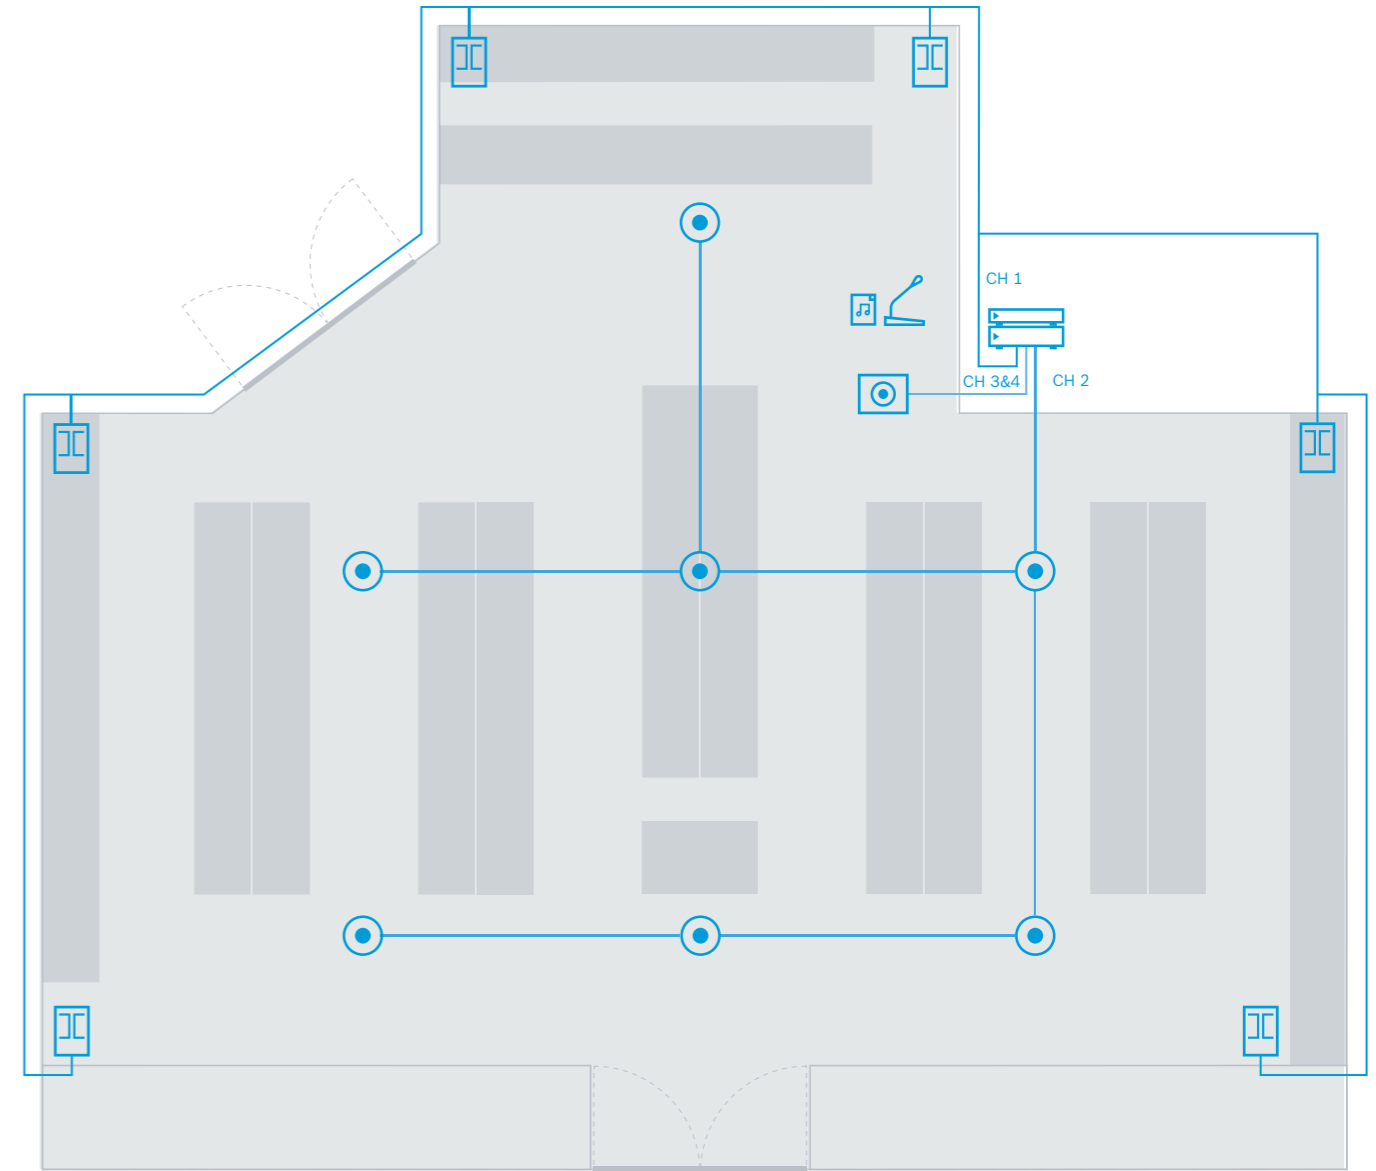

중형 상점

단순히 물건을 구경할 때든 구체적인 제품을 찾을 때든, 쇼핑은 언제나 보람 있고 편안하며 재미 있는 경험이어야 합니다. 상점에 들어와 머무르려면 고객은 환대와 행복을 느낄 수 있어야 합니다. 고품질 음악과 음성 안내 시스템을 이용하면 쇼핑 분위기를 조성하고 쇼핑객에게 정보를 제공할 수 있습니다. 다양한 부분으로 구성되며 여러 층을 사용하는 바쁜 소매점에서는 쉬운 일이 아니었지만, 이제는 그렇지 않습니다. PLENA matrix 디지털 사운드 시스템을 LB20 프리미엄 상용 라우드스피커와 함께 사용하면 아름다운 음악과 안내 방송을 전달할 수 있습니다. 이 세련된 시스템은 완벽한 쇼핑 경험을 선사하는 정확한 음을 재생합니다.

특징/요구 사항

- 상점 면적: 약 500~800m²(1640~2624ft²)
- 최대 8개의 독립 구역 지원
- 실내 음향 및 라우드스피커 이퀄라이징 조정 가능
- 마이크/라인 4개, 음악 소스 3개, 콜 스테이션 및 비상 입력
- 벽면 패널, PC 또는 모바일 장치를 통한 유연한 제어

배치도는 일반 및 참고용이며 설치에 직접 적용해서는 안됩니다.

범례		
	프리미엄 상용 라우드스피커 LB20-PC30-5	
	프리미엄 천장형 라우드스피커 LC2-PC30G6-8	
	프리미엄 서브 우퍼 LB20-SW400	
	PLENA 믹서 PLE10M2	
	PLENA matrix 앰프 PLM-4P220	
	PLENA 2구역 콜 스테이션 PLE-2CS	
	SD 플레이어/튜너 BGM 소스 PLE-SDT