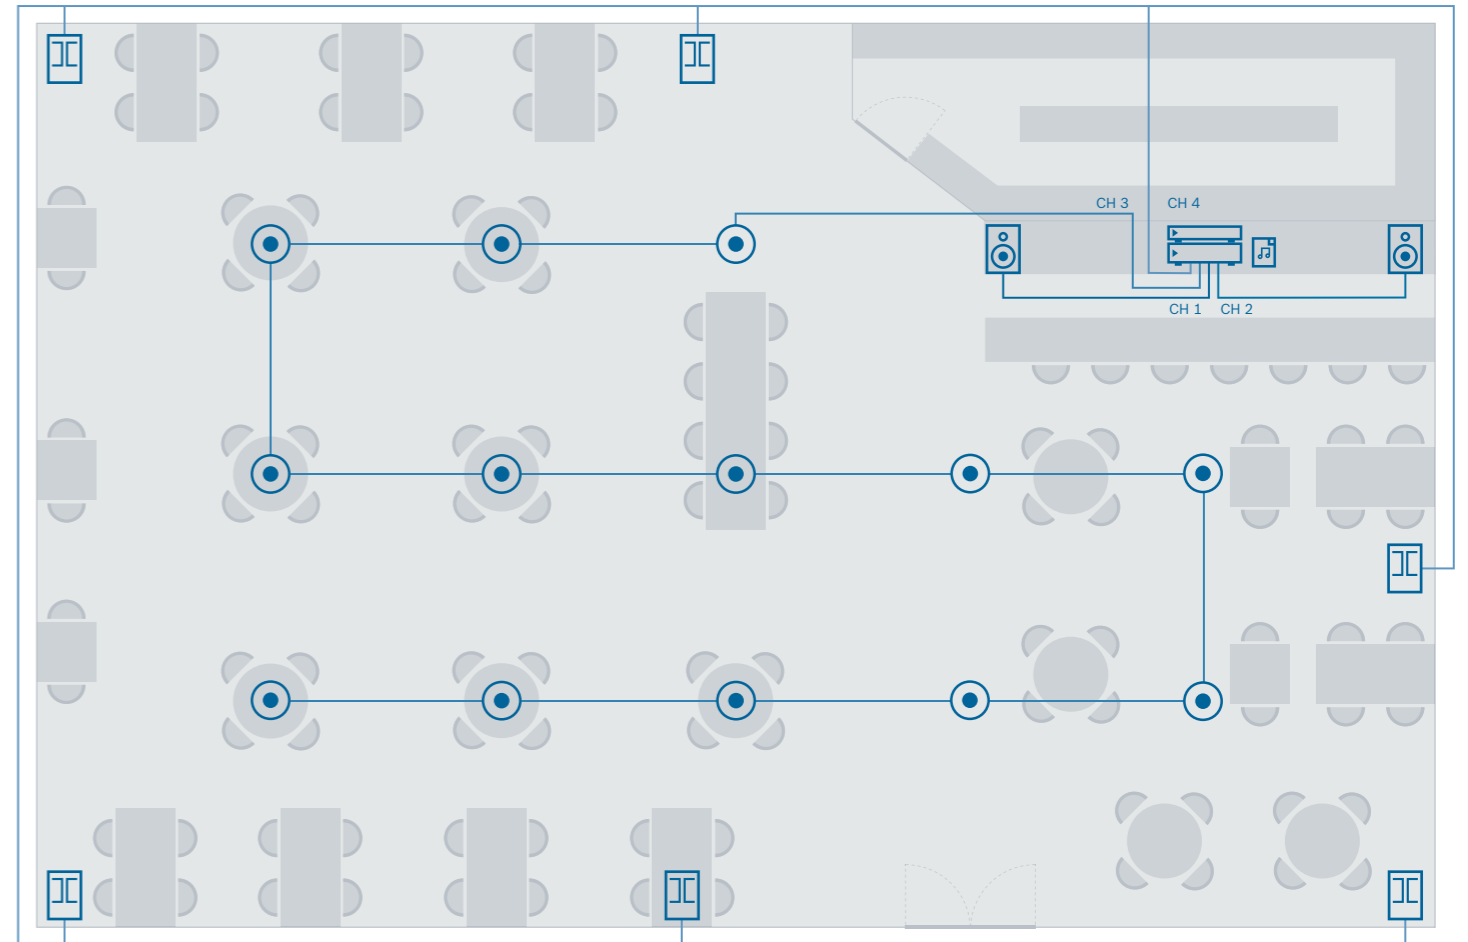

대형 레스토랑

가족이나 친구들과의 외식은 잊지 못할 즐거운 추억이 되어야 합니다. PLENA matrix 디지털 사운드 시스템을 사용하면 손님은 자신의 식사 경험에 완벽하게 어울리는 음악 반주를 즐기게 됩니다. 미디어 세트, MP3 플레이어나 스마트폰에 연결하기만 하면 작고 세련된 라우드스피커를 통해 탁월한 사운드를 경험할 수 있습니다. 손님이나 직원에게 안내 방송을 해야 한다면, 시스템의 콜을 사용하여 메시지를 명확하게 전달하십시오. 여러 구역이 지원하기 때문에 식사 구역에는 분위기 있는 음악을 재생하고, 직원들은 주방에서 별도의 안내 방송을 들을 수 있습니다. 또한 필요하다면 다른 콜 스테이션을 통합할 수도 있습니다.

특징/요구 사항

- 레스토랑 면적: 약 1500~2000m² (4921~6561ft²)
- 최대 8개의 독립 구역 지원
- 다양한 구역에서 3가지 음악 채널 지원
- 벽면 패널, PC 또는 모바일 장치를 통한 유연한 제어
- PA 공지 옵션

범례		
	프리미엄 상용 라우드스피커 LB20-PC30-5	
	프리미엄 상용 라우드스피커 LB20-PC90-8	
	프리미엄 천장형 라우드스피커 LC2-PC30G6-8	
	PLENA matrix 믹서 PLM-8M8	
	PLENA matrix 파워 앰프 PLM-4P220	
	음악 소스	

라우드스피커 출력이 맞게 채널 1 및 2 제한

배치도는 일반 및 참고용이며 설치에 직접 적용해서는 안됩니다.