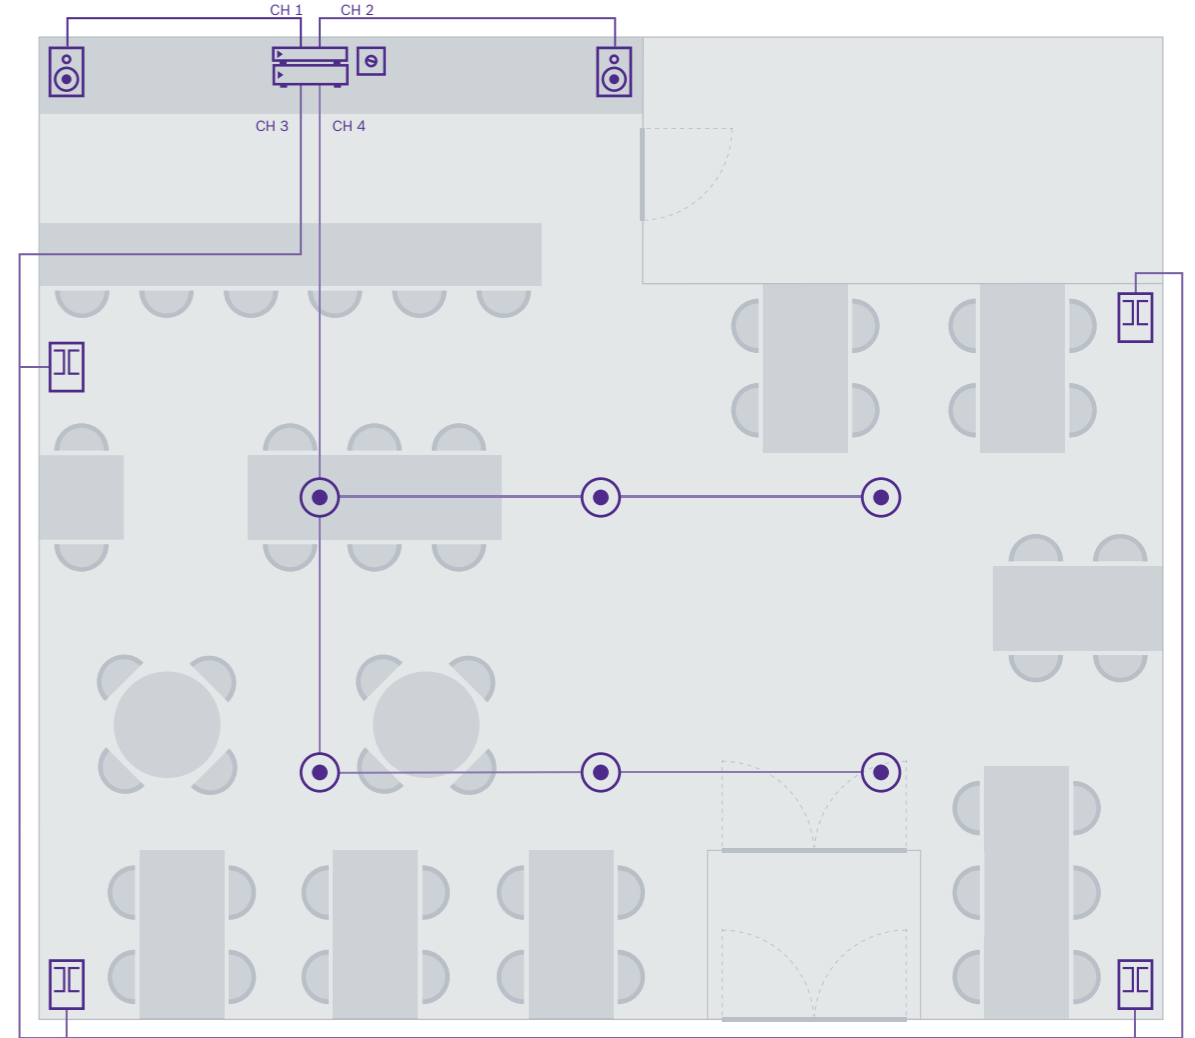

중소형 레스토랑

편안한 식사는 친밀한 관계를 맺는 시간으로, 적절한 배경 음악이 있으면 큰 도움이 됩니다. 중소형 레스토랑에 적합한 PLENA matrix 디지털 사운드 시스템은 일반 상용 오디오 제품에 비해 더 많은 기능을 제공하는 고품질 단계적 솔루션입니다. 레스토랑뿐만 아니라 인접한 주방이나 접객 영역 같은 여러 구역을 포괄적으로 관리할 수 있습니다. 통합된 벽면 패널을 이용하면 레스토랑 관리자는 원거리에서 음악 소스를 선택하고 구역 내 볼륨을 제어할 수 있습니다.

특징/요구 사항

- 레스토랑 면적: 약 400~500m² (1312~1640ft²) 구역 2개 이상
- 음향적으로 균형 잡힌 크로스오버 포인트가 있는 고품질 오디오
- 간헐적 라이브 공연/방송에 적합
- 영역 볼륨을 독립적으로 조정할 수 있음
- 비상 안내 방송용 우선 순위

배치도는 일반 및 참고용이며 설치에 직접 적용해서는 안됩니다.

범례		
	프리미엄 상용 라우드스피커 LB20-PC30-5	
	프리미엄 상용 라우드스피커 LB20-PC90-8	
	프리미엄 천장형 라우드스피커 LC2-PC30G6-8	
	PLENA matrix 믹서 PLM-8M8	
	PLENA matrix 파워 앰프 PLM-4P220	
	PLENA matrix 벽면 제어 패널 PLM-WCP	

라우드스피커 출력에 맞게 채널 1 및 2 제한