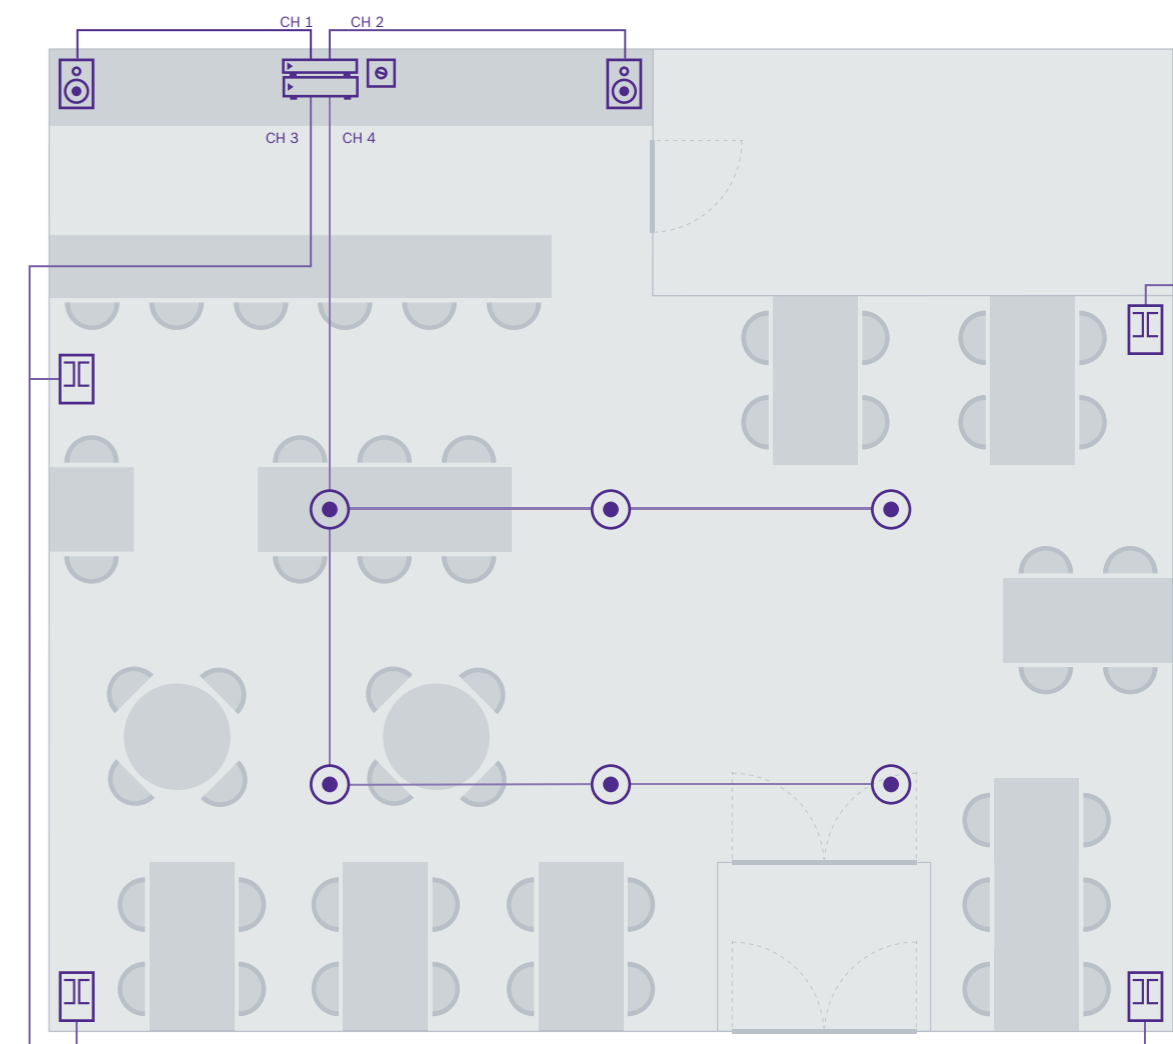

Klein / middelgroot restaurant

Bij gezellig eten draait het om intimiteit en de achtergrondmuziek helpt deze te creëren. Het PLENA matrix digitaal audiosysteem is geschikt voor kleine/middelgrote restaurants. Het is een hoogwaardige, uit te breiden oplossing met meer functies dan normale consumentenproducten. Het is mogelijk meerdere gebieden te bestrijken, waaronder het restaurant zelf en het naastgelegen keuken- of bedieningsgebied. Met de geïntegreerde wandpanelen kunnen restaurantmanagers op afstand de muziekbron kiezen en het volume van de zones regelen.

Kenmerken/vereisten

- Restaurantoppervlak: circa 400 - 500 m², 2+ zones
- Hoogwaardig geluid met akoestisch gebalanceerd crossover-punt
- Geschikt voor incidentele live-optredens/spraak
- Zonevolume kan onafhankelijk worden aangepast
- Prioriteit voor uitzending van (ontruimings) mededelingen

LEGENDA		
	Hoogwaardige commerciële luidspreker LB20-PC30-5	
	Hoogwaardige commerciële luidspreker LB20-PC90-8	
	Hoogwaardige plafondluidspreker LC2-PC30G6-8	
	PLENA matrix mixer PLM-8M8	
	PLENA matrix-vermogensversterker PLM-4P220	
	PLENA matrix wandbedieningspaneel PLM-WCP	

De lay-outs zijn uitsluitend bedoeld voor algemene en visuele doeleinden en dienen niet direct op enige installatie te worden toegepast.

Kanalen 1 en 2 beperkt overeenkomstig luidsprekervermogen