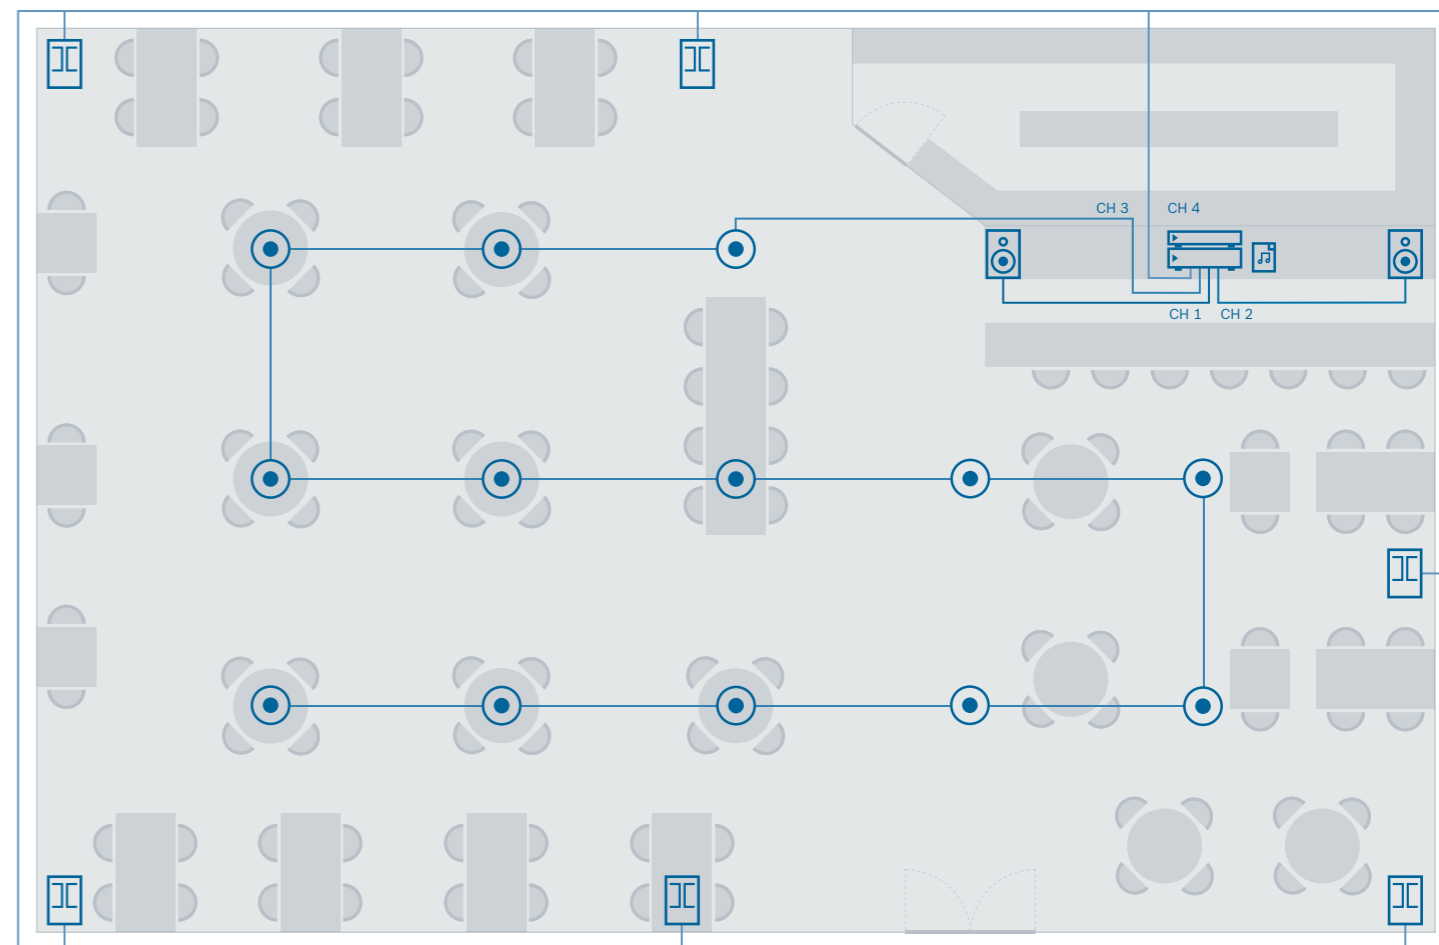

Groot restaurant

Uit eten gaan met familie of vrienden hoort een gedenkwaardige en aangename gelegenheid te zijn. Met het PLENA matrix digitale audiosysteem zullen uw gasten altijd kunnen genieten van de perfecte muzikale begeleiding van hun culinaire ervaring. Sluit het systeem aan op een mediaset, MP3-speler of smartphone, en ervaar een uitzonderlijke geluidskwaliteit via onze compacte en stijlvolle luidsprekers. Als u een mededeling moet doen aan gasten of medewerkers, gebruikt u de oproeppost van het systeem voor duidelijke en hoorbare berichten. Meerdere zones worden ondersteund, dus kan sfeervolle muziek worden afgespeeld in de eetruimte, terwijl medewerkers afzonderlijk in de keuken kunnen worden geadresseerd. Naar wens kunnen extra oproepposten worden geïntegreerd.

Kenmerken/vereisten

- Restaurantoppervlak: circa 1500 - 2000 m²
- Maximaal 8 onafhankelijke zones
- 3 verschillende muziekanalen in verschillende zones
- Flexibele bediening via wandpaneel, pc of mobiele apparaten
- Optie voor PA-mededelingen

LEGENDA		
	Hoogwaardige commerciële luidspreker LB20-PC30-5	
	Hoogwaardige commerciële luidspreker LB20-PC90-8	
	Hoogwaardige plafondluidspreker LC2-PC30G6-8	
	PLENA matrix mixer PLM-8M8	
	PLENA matrix-vermogensversterker PLM-4P220	
	Muziekbron	

De lay-outs zijn uitsluitend bedoeld voor algemene en visuele doeleinden en dienen niet direct op enige installatie te worden toegepast.

Kanalen 1 en 2 beperkt overeenkomstig luidsprekervermogen