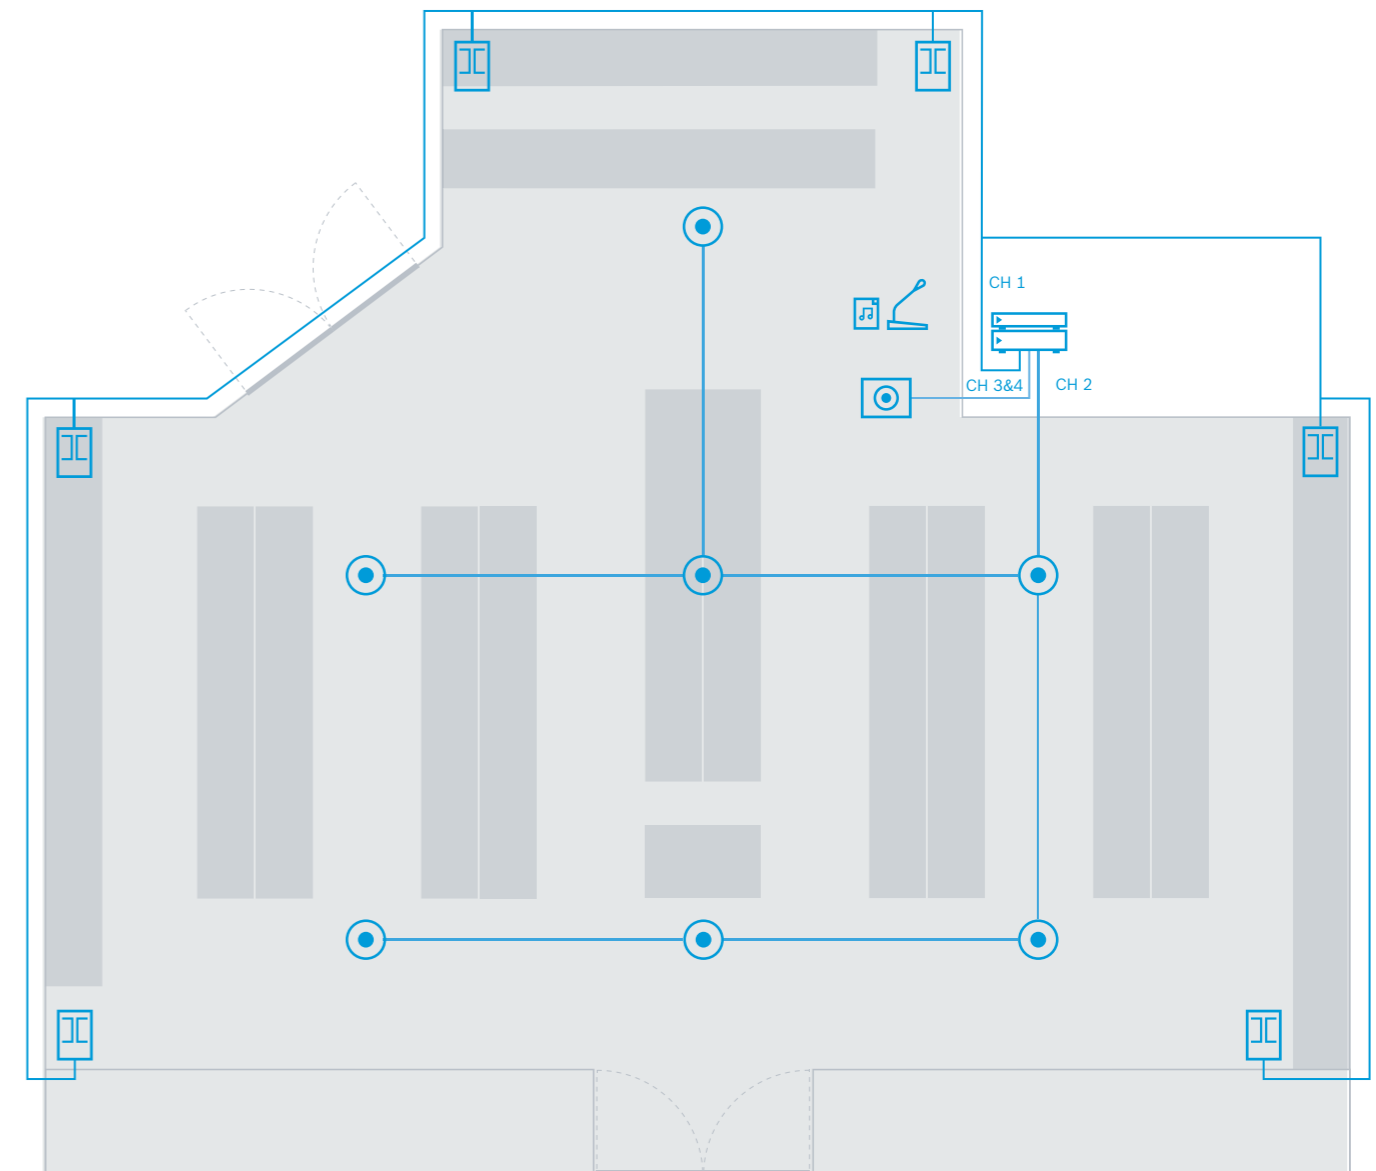

Middelgrote winkel

Of het nu gaat om een middagje uit winkelen of gewoon snel een specifiek artikel ophalen, de winkelervaring hoort lonend, comfortabel en leuk te zijn. Klanten moeten een welkomstgevoel en een gevoel van welbehagen worden geboden om ze in de winkel te lokken en daar te houden. Hierbij komt een muziek- en gesproken woord aankondigingssysteem van hoge kwaliteit echt van pas, zowel wat betreft het scheppen van de juiste winkelsfeer als het op de hoogte houden van klanten. In drukke winkels met meerdere afdelingen en etages is dit vaak een uitdaging, maar nu niet meer. Het PLENA matrix digitale audiosysteem, in combinatie met de LB20 hoogwaardige commerciële luidsprekers, levert schitterend geluid voor muziek en berichten. Dit stijlvolle systeem raakt precies de juiste snaar voor de perfecte winkelervaring.

Kenmerken/vereisten

- Winkeloppervlak: circa 500 - 800 m²
- Maximaal 8 onafhankelijke zones
- Aanpassing van de akoestiek van de ruimte en luidspreker-equalizing mogelijk
- 4 microfoon/lijn-, 3 muziekbron-, oproeppost- en noodoproepingangen
- Flexibele bediening via wandpaneel, pc of mobiel apparaat

LEGENDA		
	Hoogwaardige commerciële luidspreker LB20-PC30-5	
	Hoogwaardige plafondluidspreker LC2-PC30G6-8	
	Hoogwaardige subwoofer LB20-SW400	
	PLENA mengversterker PLE10M2	
	PLENA matrixversterker PLM-4P220	
	PLENA Oproeppost voor twee zones PLE-2CS	
	BGM-bron SD-speler/tuner PLE-SDT	

De lay-outs zijn uitsluitend bedoeld voor algemene en visuele doeleinden en dienen niet direct op enige installatie te worden toegepast.