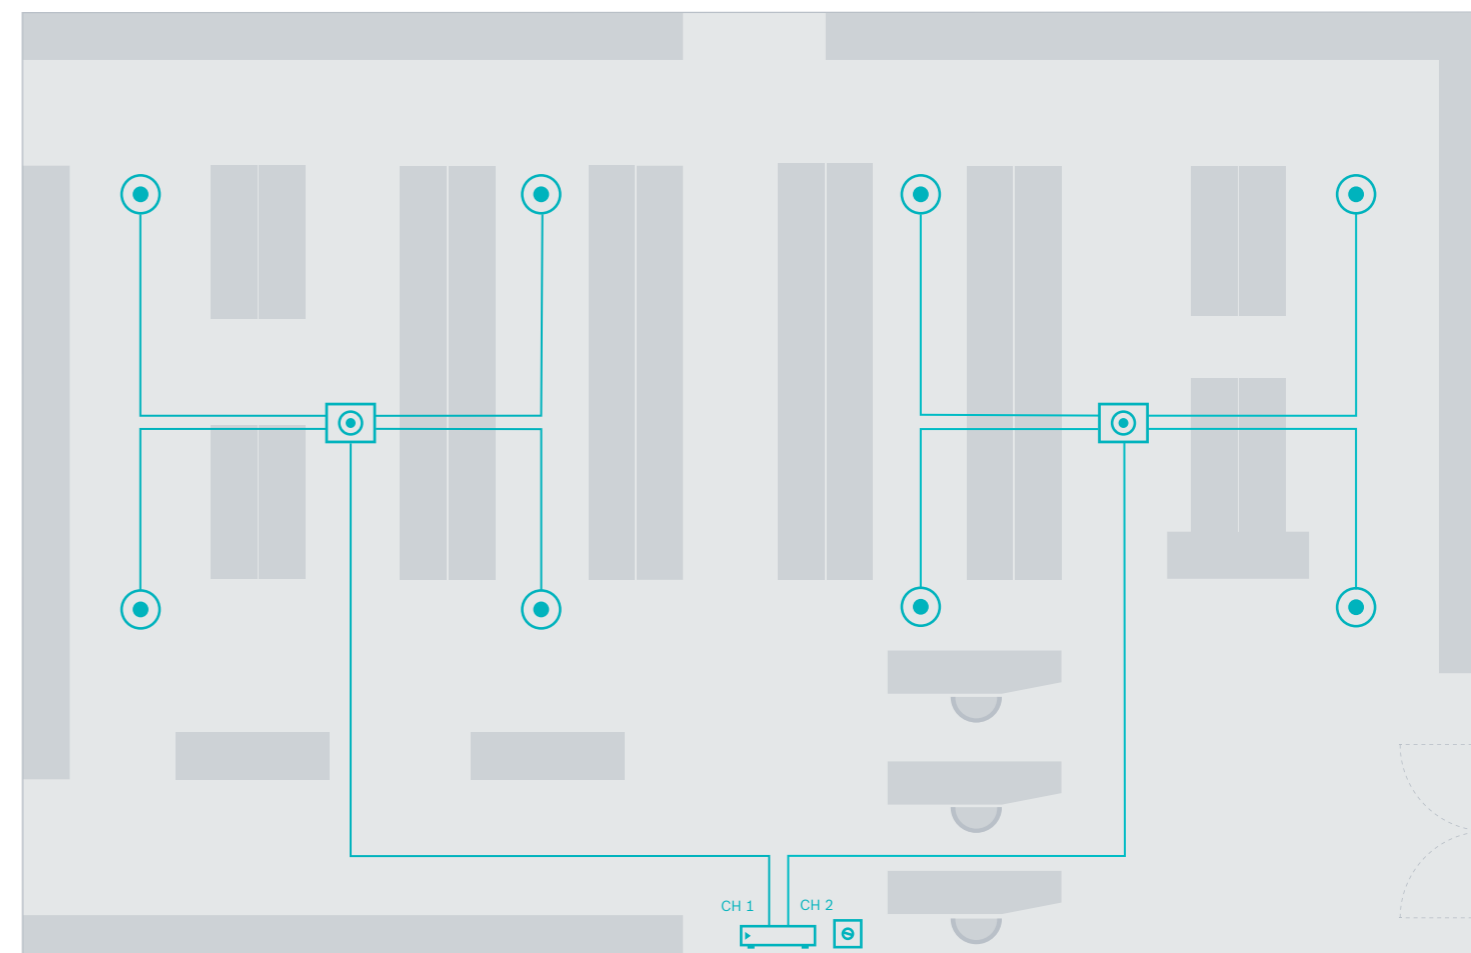

Kenmerken/vereisten

- ▶ Oppervlak supermarkt: circa 500 - 800 m²
- ▶ Ingebouwde AM/FM-tuner met voorkeurstellingen, MP3-speler voor USB-apparaat en SD-kaart
- ▶ Flexibele bediening via wandpaneel
- ▶ Maximaal 6 onafhankelijke zones