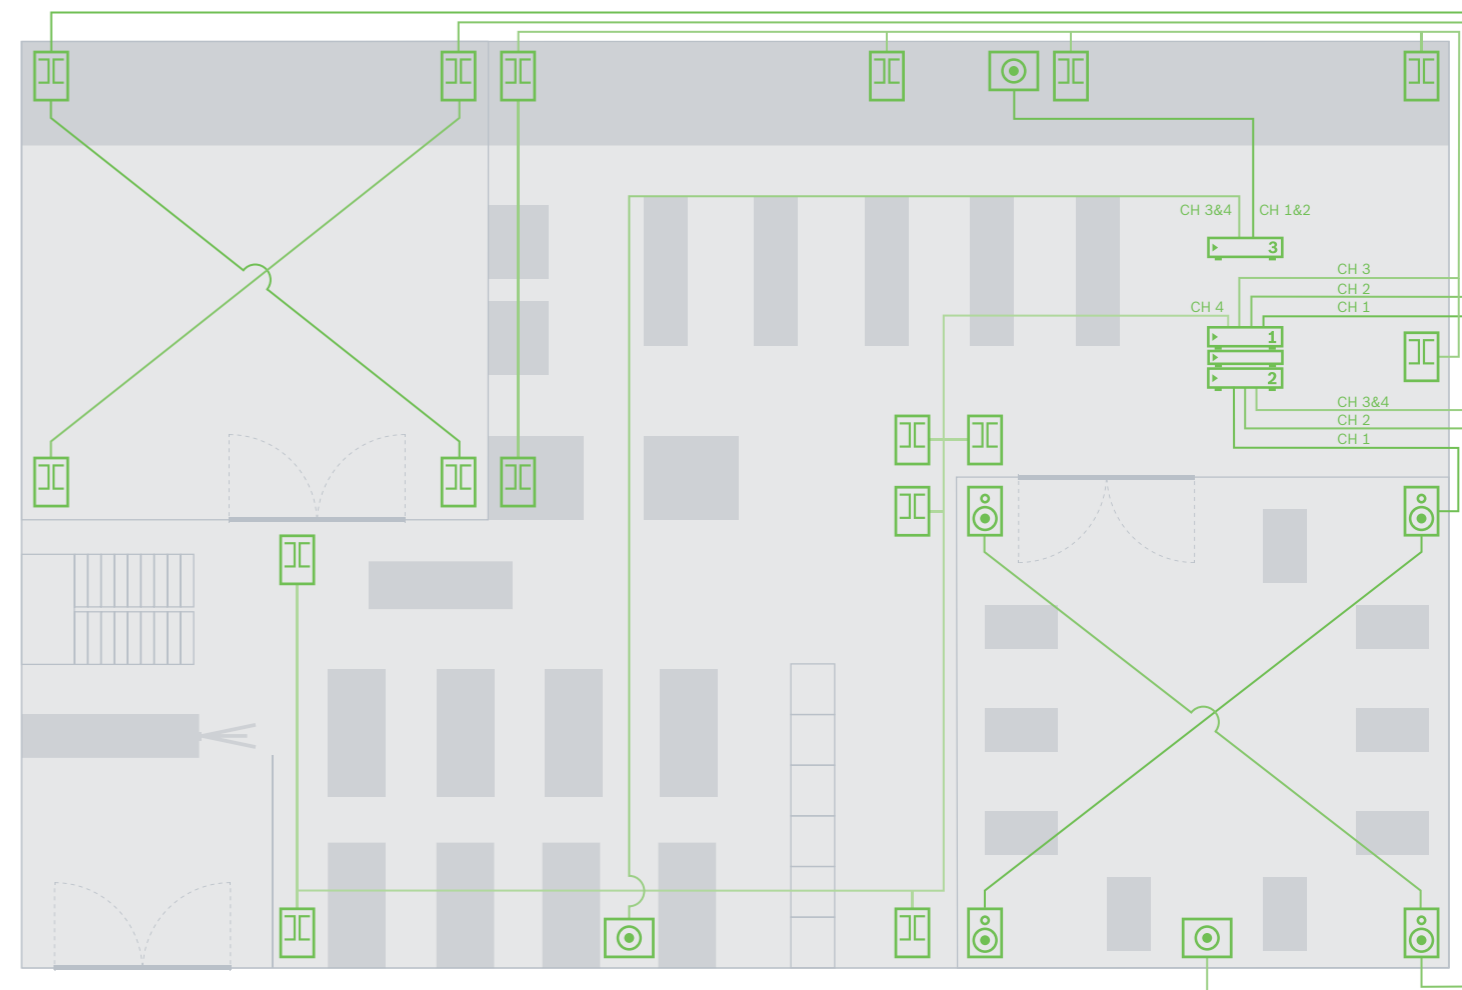

Fitnesscentrum

Fitnessdoelen vereisen inzet, en een geweldige fitnessomgeving vereist de juiste muziek om het oefeningsritme en -tempo op gang te houden. Of het nu gaat om een kalmerende mantra in de yoga-afdeling of om een techno-vibe in de cardio-afdeling, het is duidelijk dat het geschikte systeem verschillende muzieksoorten en volumes tegelijk moet kunnen verwerken. Maak kennis met het PLENA matrix digitale audiosysteem, met intuïtieve configuratie-interfaces voor gebruiksgemak voor verschillende zones of afdelingen. Door het audiosysteem te combineren met LB20 Hoogwaardige commerciële luidsprekers, bent u ervan verzekerd dat uw bezoekers zullen genieten van uitzonderlijk geluid tijdens hun volledige fitnessbeleving.

Kenmerken/vereisten

- Fitnessruimte: circa 800 - 1000 m²
- Maximaal 8 zones
- Flexibele bediening via pc of iOS-app
- Ondersteunt verbetering van de fitnessbeleving met voorgrondmuziek, achtergrondmuziek, live spraak en mededelingen

LEGENDA

	Hoogwaardige commerciële luidspreker LB20-PC30-5	
	Hoogwaardige commerciële luidspreker LB20-PC90-8	
	Hoogwaardige subwoofer LB20-SW400	
	PLENA matrix mixer PLM-8M8	
	PLENA matrix-vermogensversterker PLM-4P220	
	PLENA matrix-vermogensversterker PLM-4P220	
	PLENA matrix-vermogensversterker PLM-4P220	

De lay-outs zijn uitsluitend bedoeld voor algemene en visuele doeleinden en dienen niet direct op enige installatie te worden toegepast.

Kanalen beperkt overeenkomstig luidsprekervermogen
Kanaal 1 en 2: 4 Ω
Kanaal 3 en 4: 8 Ω