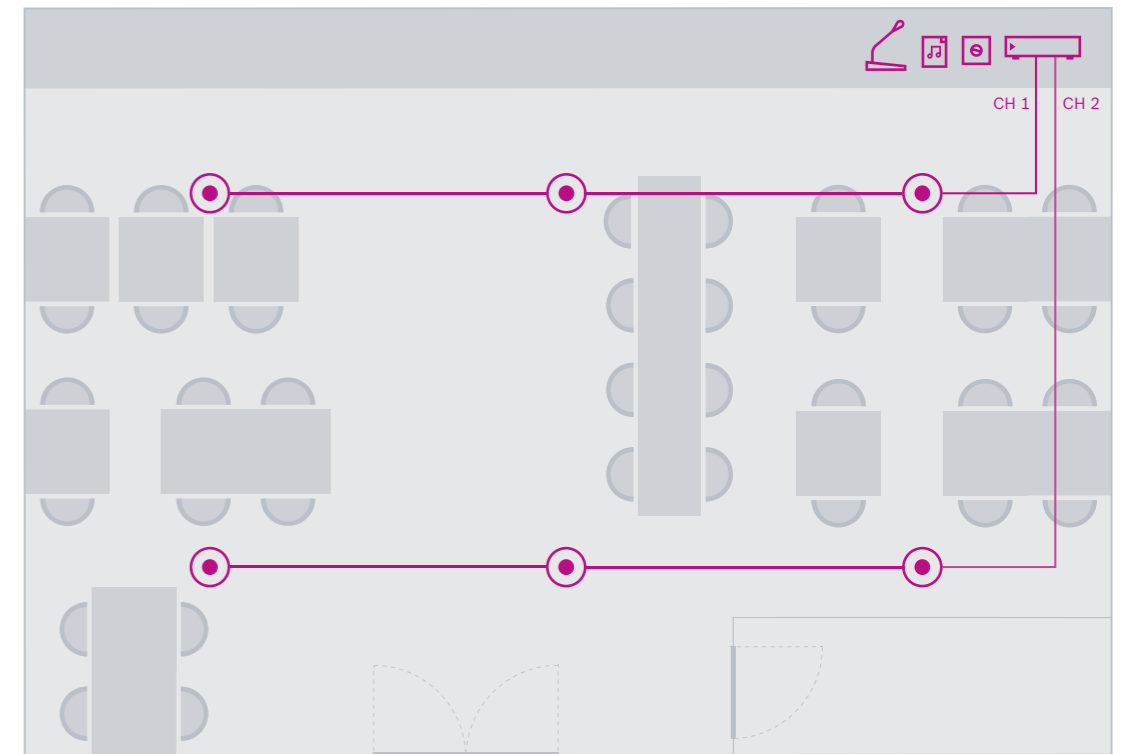

Fastfoodrestaurant

Ontbijt, lunch en diner houden voor het fastfoodrestaurant geluidspieken in van zowel hongerige klanten als van de reeds zittende en etende gasten. Voor het in stand houden van een uitnodigende en veilige omgeving is niet alleen tijdens de stillere perioden, maar ook tijdens deze piektijden een nauwkeurige afstemming aan het geluidsniveau vereist. Achtergrondmuziek is een essentiële ondersteuning voor het restaurantpersoneel bij het handhaven van het comfortniveau, en een PLENA audiosysteem speelt een centrale rol bij het dag en nacht tevreden houden van klanten. Met 4 microfoon-/lijningangen voor verbinding met de Plena Oproeppost, 3 muzikingangen en een noodoproep-/telefooningang kan deze mengversterker 120 watt leveren met behoud van volledige muziek- en audiohelderheid. En met de toevoeging van de LC2 hoogwaardige plafondluidsprekers kan de installatie aan elke smaak worden aangepast.

Kenmerken/vereisten

- Restaurantoppervlak: circa 150 - 250 m², 2+ zones
- Afzonderlijke toonregeling voor spraak en muziek
- 2 prioriteitsingangen voor de uitzending van (ontruimings)mededelingen

LEGENDA

Hoogwaardige plafondluidspreker
LC2-PC30G6-4

PLENA mengversterker
PLE-2MA240

PLENA All-Call oproeppost
PLE-ICS

Muziekbron

Volumeregeling
LBC 1411/00