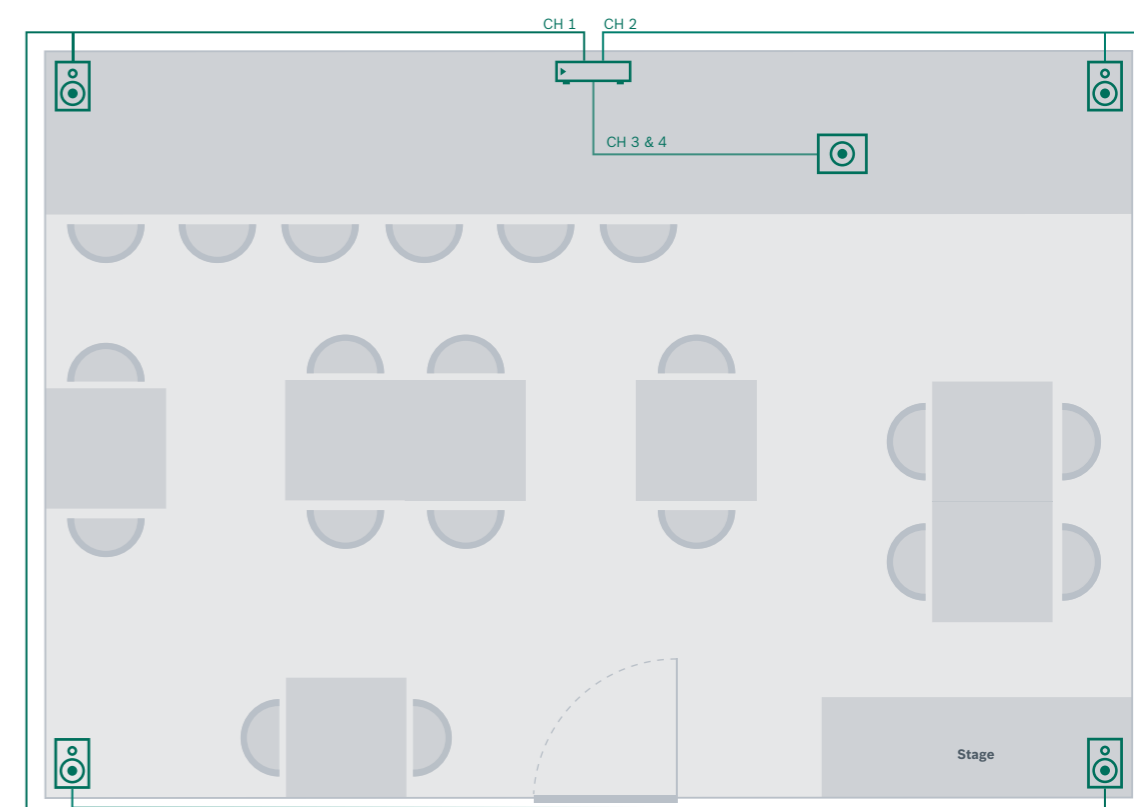

Bar/café

Voor kleine bars en cafés is het scheppen van een sfeervolle en trendy omgeving een absolute noodzaak. Aangezien de afstanden in deze locaties kleiner zijn en minder zones hoeven te worden bestreken, volstaan doorgaans compacte geluidsoplossingen om te voldoen aan de behoeften op het gebied van achtergrondmuziek. Luidsprekersystemen als de LB20 hoogwaardige commerciële luidsprekers bieden superieure akoestische eigenschappen voor dit soort locaties. De perfecte aanvulling op deze luidsprekers is de PLENA matrix waarmee een uitstekende geluidskwaliteit is verzekerd dankzij een slimme equalizingbenadering en ingebouwde limiters. En dankzij de lage gebruikskosten en de uitbreidbaarheid kunt u erop rekenen dat het systeem jarenlang kan worden gebruikt.

Kenmerken/vereisten

- Oppervlak café/bar: circa 100 - 200 m², 1 zone
- Voor achtergrondmuziek en incidentele live-optredens/spraak
- Luidsprekers voor binnen- en buiteninstallatie

LEGENDA

Hoogwaardige commerciële luidspreker
LB20-PC90-8

Hoogwaardige subwoofer
LB20-SW400

PLENA matrix-vermogensversterker
PLM-4P220

Kanalen beperkt overeenkomstig luidsprekervermogen
Kanaal 1 en 2: 4 Ω
Kanaal 3 en 4: 8 Ω