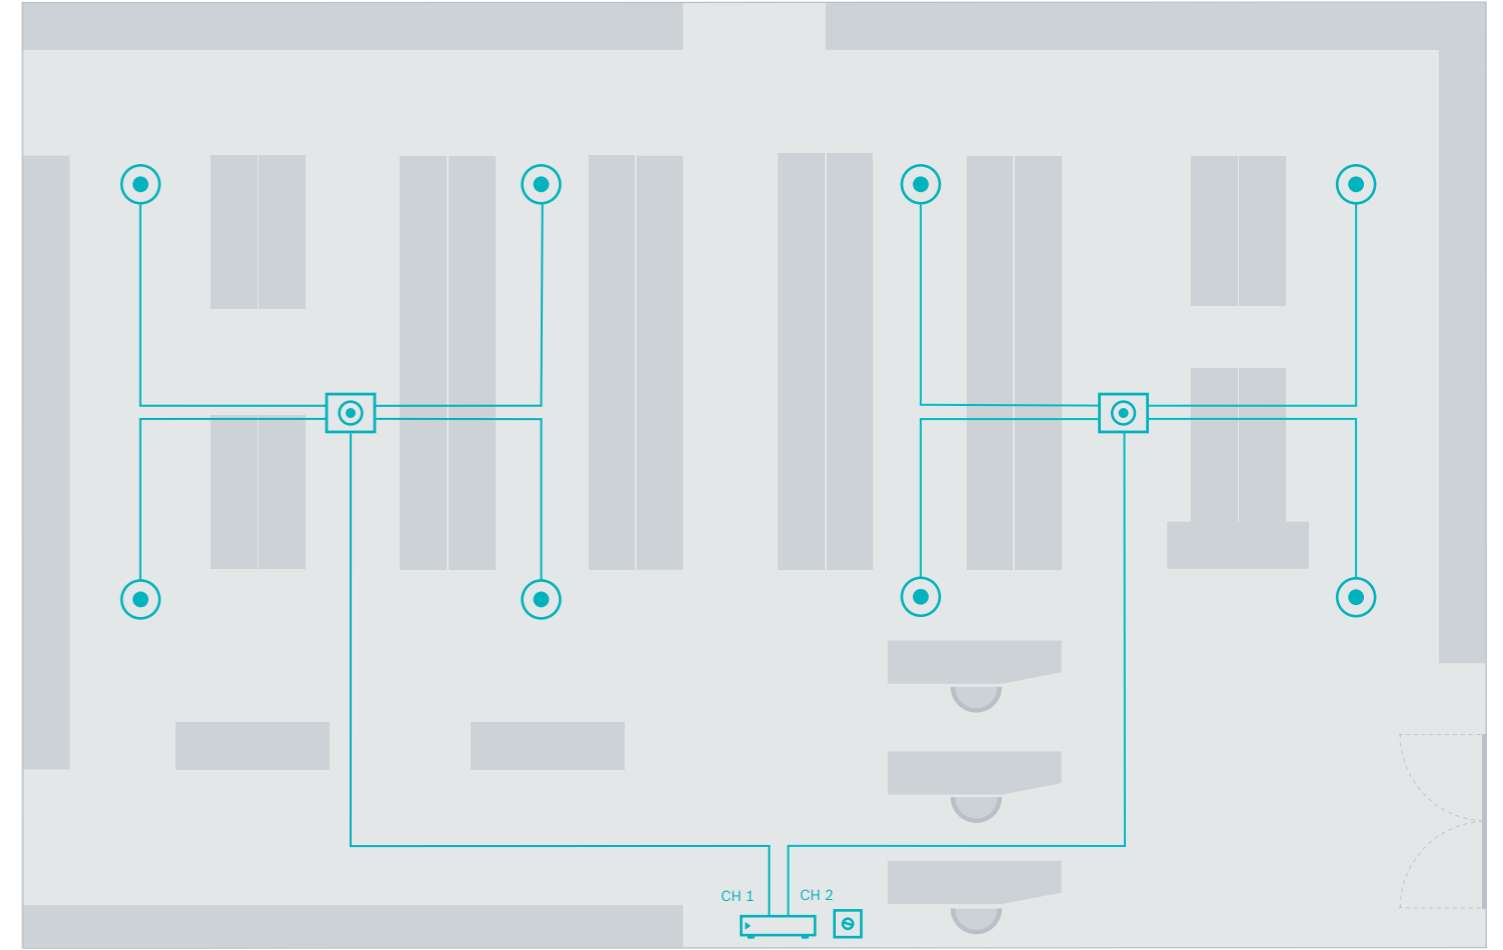

Süpermarket

Süpermarketlerde, günlük müşteriler son dakika indirimli mallar ararken veya aileler haftalık alışverişlerini yaparken farklı dönemlerde yoğun yaya trafiği görülür. Ödeme alanları ve giriş/çıkışlardaki yüksek gürültü seviyeleri sürekli mesaj uyarıları ve özel fırsat ihtiyacıyla birlikte süpermarketi sahipleri için zorlayıcı bir ortam haline getirir. Artık tüm sesli mesajlar, fon müziği ve anonsların süpermarketin alanının tamamında yeterince duyulmasını sağlayan mükemmel bir çözümümüz var. Kompakt Ses Sistemi, mesajlaşma sistemi dahil PLENA Hepsi Bir Arada Birimle birlikte yüksek kaliteli ses ve anlaşılır sesli anonslar ve hedeflenen alanlarda özel duyurular sunan kullanımı kolay ve hazır bir çözümdür.

Öne çıkanlar/gereksinimler

- Süpermarket alanı: Yaklaşık 500-800 m² (1640 - 2624 ft²)
- Kayıtlı istasyon özelliğine sahip dahili AM/FM tuner, USB cihazı ve SD kart için MP3 çalar
- Duvar paneli aracılığıyla esnek kontrol
- 6 adede kadar bağımsız bölge

AÇIKLAYICI BİLGİ

	Kompakt Ses uydu hoparlörü LC6-S Uydu hoparlörü	
	Kompakt Ses subwoofer'i LC6-SW100	
	PLENA Hepsi bir arada PLN-6AIO240	
	PLENA duvar kontrol paneli denetleyicisi PLN-4S6Z