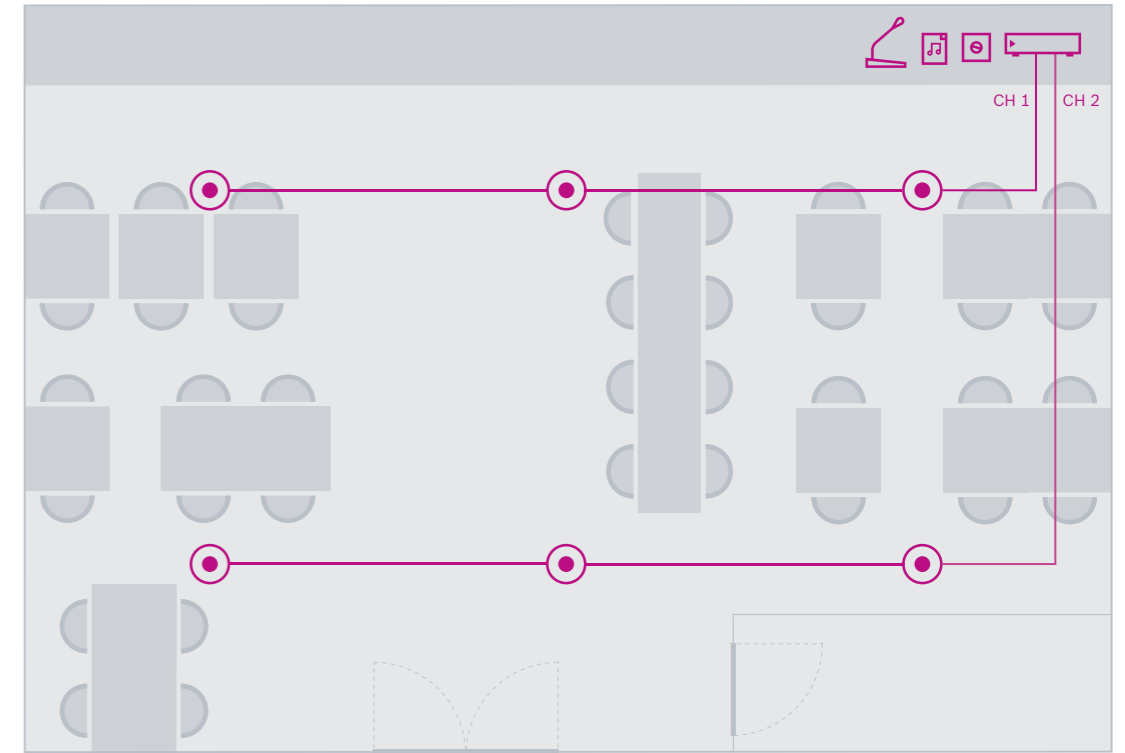

Fast Food Restoranı

Fast food restoranı için kahvaltı, öğle ve akşam yemeği, hem aç müşterilerden hem de oturarak yemek yiyenlerden en üst seviyede gürültü çıkması anlamına gelir. Davetkar ve güvenli bir ortamı sürdürmek, bu yoğun zamanların yanı sıra daha sessiz dönemlerde de gürültü seviyelerine doğru bir şekilde uyum sağlayabilmek demektir. Fon müziği restoran personeli için konfor seviyelerini korumak açısından hayati bir destektir ve PLENA ses sistemi günün veya gecenin herhangi bir saatinde müşteri memnuniyetini sürdürme konusunda önemli bir rol oynar. Plena Çağrı İstasyonu bağlantısı için 4 mikrofon/hat girişi, 3 müzik girişi ve acil durum/telefon girişiyle bu mikser amplifikatör, müzik ve ses netliğini tam olarak korurken 120 Watt güç sunabilir. Kurulumu her zevke göre uyarlamak için LC2 yüksek kaliteli tavan hoparlörleri ekleyin.

Öne çıkanlar/gereksinimler

- Restoran alanı: Yaklaşık 150-250 m² (492-820 ft²) 2'den fazla bölge
- Ses ve müzik için ayrı ton kontrolü
- Yayın duyurusu (acil) için 2 öncelik giriş

AÇIKLAYICI BİLGİ		
	Yüksek kaliteli tavan hoparlörü LC2-PC30G6-4	
	PLENA mikser amplifikatör PLE-2MA240	
	PLENA All-Call çağrı istasyonu PLE-ICS	
	Müzik Kaynağı	
	Ses seviyesi kontrolü LBC 1411/00	

Yerleşimler yalnızca genel ve görsel amaçlara yöneliktir ve doğrudan herhangi bir montajda uygulanmamalıdır.