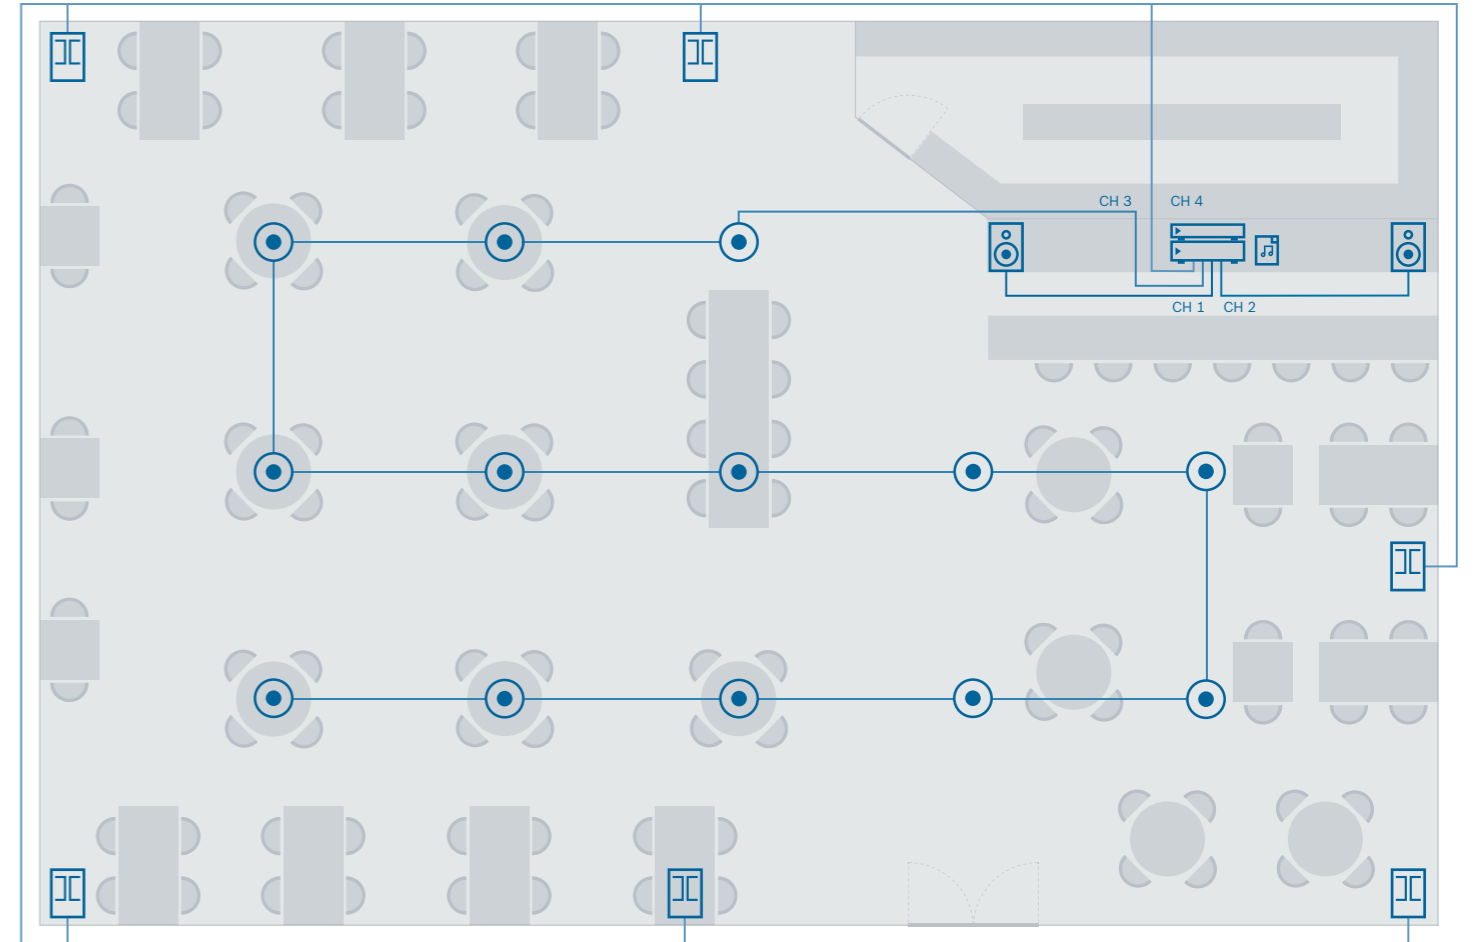

Büyük Restoran

Aileniz veya arkadaşlarınızla dışarıda yemek yemek unutulmaz ve keyifli bir olay olmalıdır. Misafirleriniz PLENA matrix Dijital Ses Sistemi ile her zaman yemek deneyimleri için mükemmel eşlikçinin keyfini çıkarır. Bir medya seti, MP3 çalar veya akıllı telefona bağlamanız yeterlidir. Kompakt ve şık hoparlörlerimiz aracılığıyla olağanüstü ses deneyimi yaşayabilirsiniz. Misafirlere veya çalışanlara duyuru yapmanız gerekiyorsa net ve sesli mesajlaşma için sistemin çağrı istasyonunu kullanın. Birden fazla bölge desteklenir, böylece yemek alanında atmosfere uygun müzik çalınabilir, çalışanlara yönelik duyurular ise ayrı şekilde mutfağa yönlendirilebilir. Gerekirse ek çağrı istasyonları entegre edilebilir.

Öne çıkanlar/gereksinimler

- Restoran alanı: approx. 1500-2000 m² (4921 - 6561 ft²)
- 8 adede kadar bağımsız bölge
- Farklı bölgelerde 3 farklı müzik kanalı
- Duvar paneli, bilgisayar veya mobil cihazlar aracılığıyla esnek kontrol
- PA duyurusu seçeneği

AÇIKLAYICI BİLGİ		
100 V	Yüksek kaliteli ticari hoparlör LB20-PC30-5	
Lo-Z	Yüksek kaliteli ticari hoparlör LB20-PC90-8	
	Yüksek kaliteli tavan hoparlörü LC2-PC30G6-8	
	PLENA matrix mikser PLM-8M8	
	PLENA matrix güç amplifikatörü PLM-4P220	
	Müzik kaynağı	

Yerleşimler yalnızca genel ve görsel amaçlara yöneliktir ve doğrudan herhangi bir montajda uygulanmamalıdır.

Hoparlör gücüne göre sınırlandırılmış kanal 1 ve 2