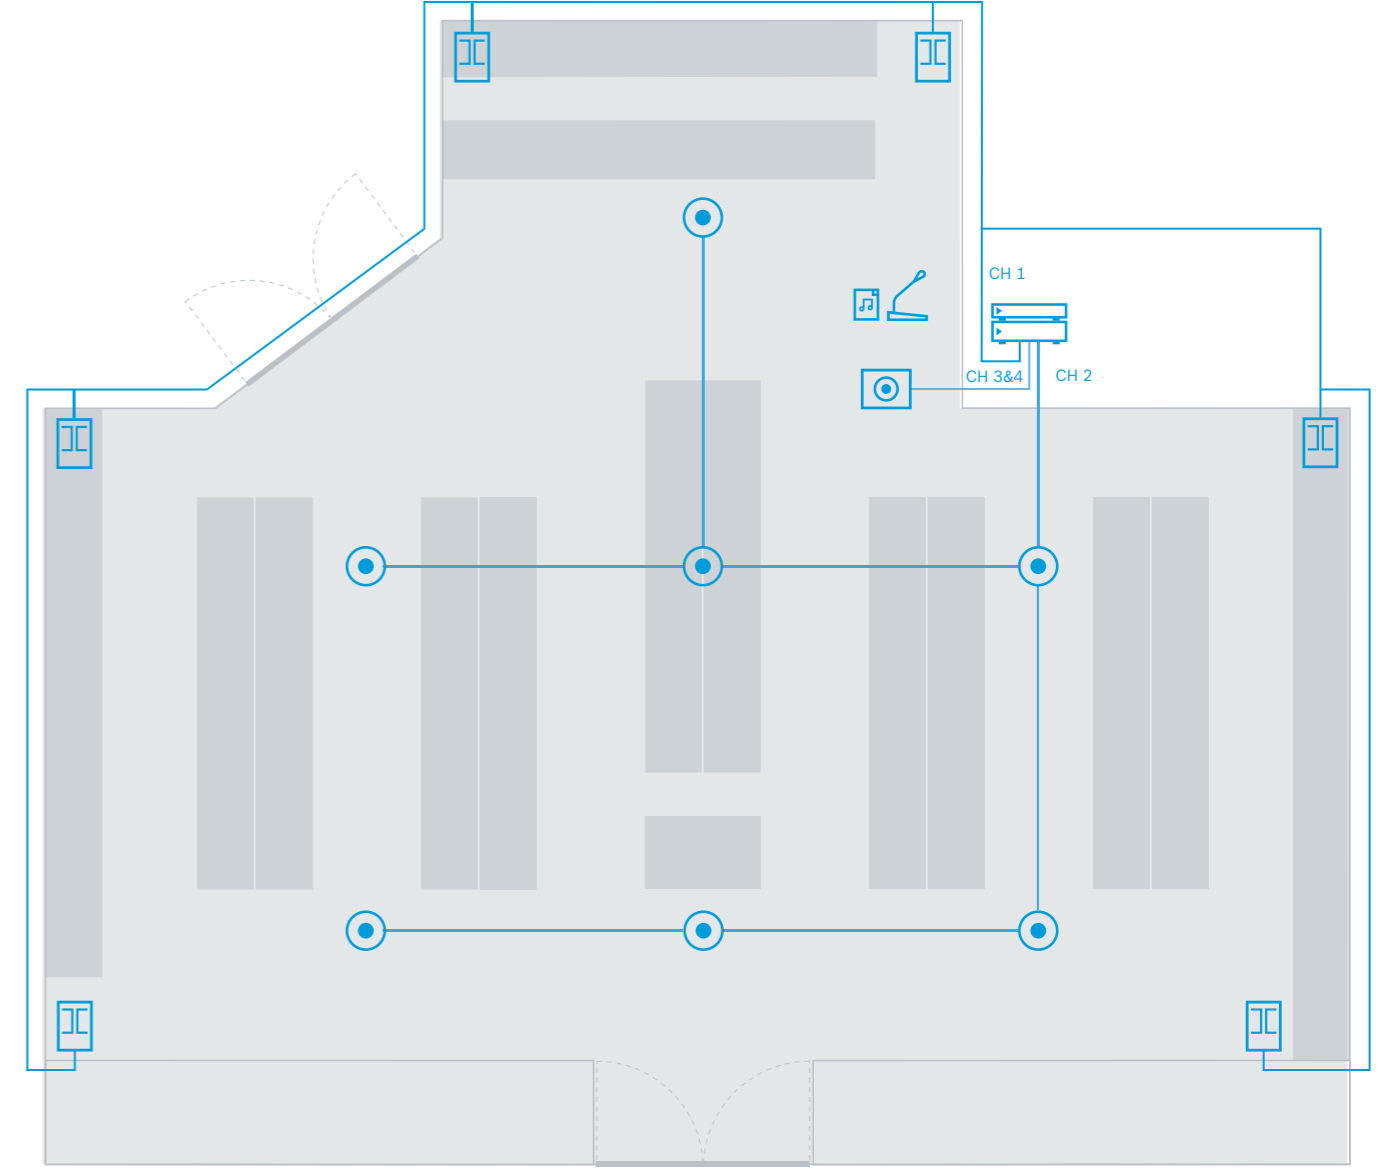

Öne çıkanlar/gereksinimler

- ▶ Mağaza alanı: Yaklaşık 500-800 m² (1640 - 2624 ft²)
- ▶ 8 adede kadar bağımsız bölge
- ▶ Oda akustiği ve hoparlör ekolayzer ayarlamaları yapılabilir
- ▶ 4 mikrofon/hat, 3 müzik kaynağı, çağrı istasyonu ve acil durum girişi
- ▶ Duvar paneli, bilgisayar veya mobil cihaz aracılığıyla esnek kontrol