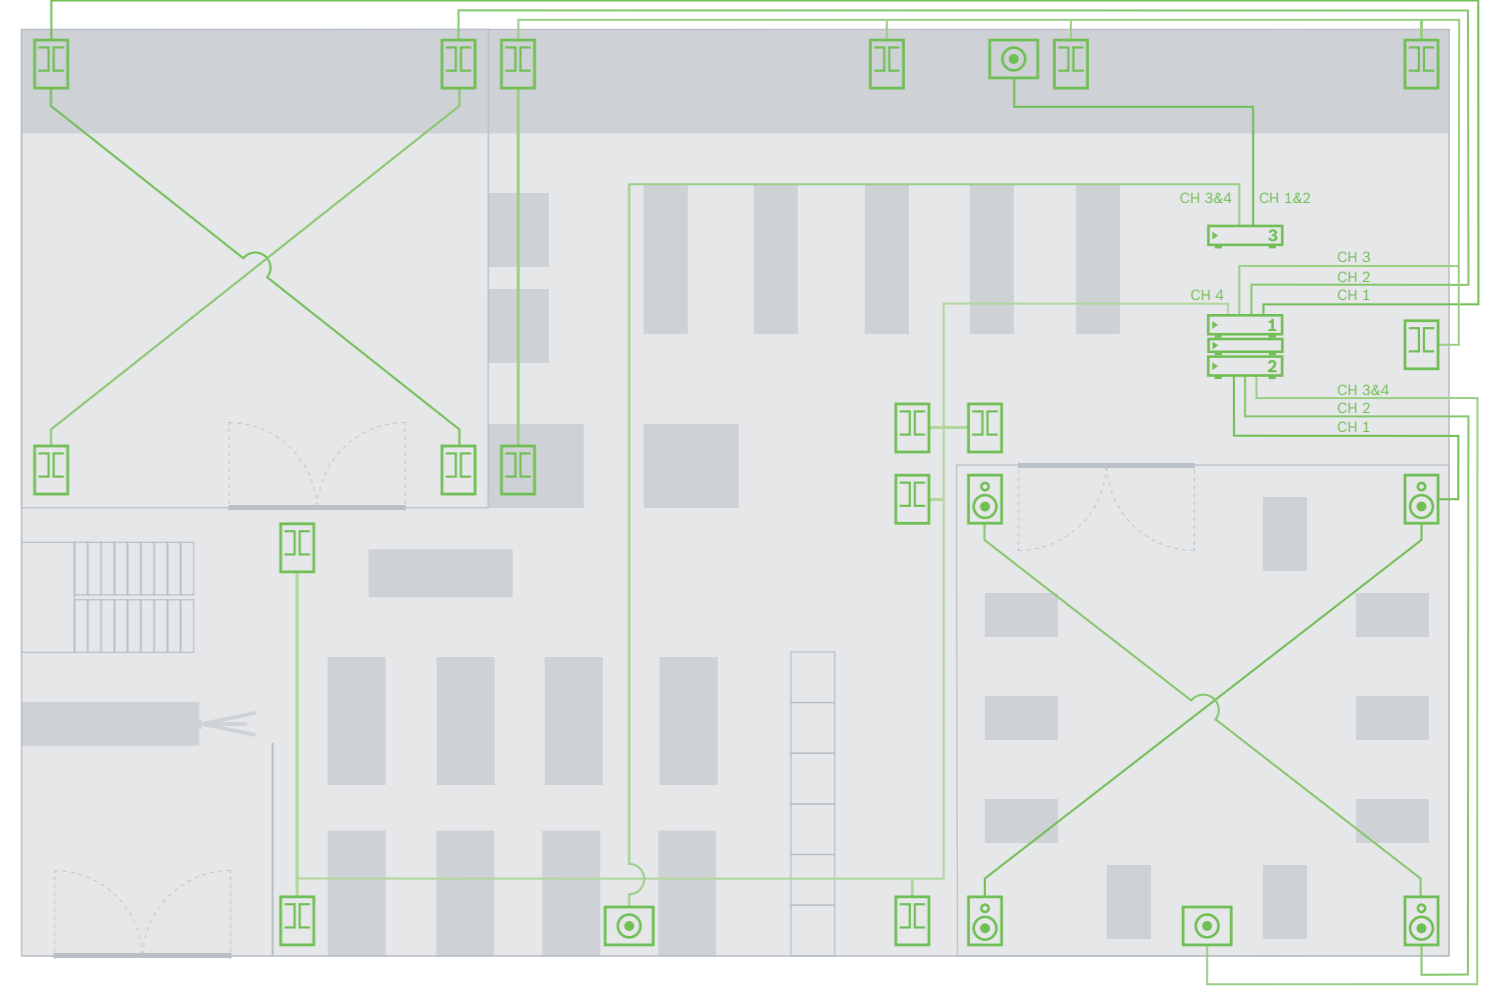

Spor Merkezi

Spor hedeflerine odaklanmak gerekir ve mükemmel bir spor salonu ortamı için çalışma ritmini ve hızını korumak açısından doğru müzik gereklidir. İster yoga bölümünde yatıştırıcı bir mantra ister kardiyo alanında tekno ritimleri olsun, yetenekli bir sistemin aynı anda farklı müzik ve ses seviyelerini işleyebilmesi gerektiği açıktır. Farklı bölgeler veya bölümlerde kullanım kolaylığı için sezgisel yapılandırma arayüzlerine sahip PLENA matrix Dijital Ses Sistemi'ne girin. LB20 Yüksek kaliteli ticari hoparlörler ile birleştirdiğinizde ziyaretçiler spor yolculukları boyunca olağanüstü ses keyfini yaşar.

Öne çıkanlar/gereksinimler

- Spor alanı: Yaklaşık 800-1000 m² (2624 - 3280 ft²)
- 8 adede kadar bölge
- PC veya iOS uygulaması aracılığıyla esnek kontrol
- Ön plan müziği, fon müziği, canlı konuşma ve anonslarla spor deneyimini geliştirmeyi destekler

AÇIKLAYICI BİLGİ

	Yüksek kaliteli ticari hoparlör LB20-PC30-5	
	Yüksek kaliteli ticari hoparlör LB20-PC90-8	
	Yüksek kaliteli subwoofer LB20-SW400	
	PLENA matrix mikser PLM-8M8	
	PLENA matrix güç amplifikatörü PLM-4P220	
	PLENA matrix güç amplifikatörü PLM-4P220	
	PLENA matrix güç amplifikatörü PLM-4P220	

Yerleşimler yalnızca genel ve görsel amaçlara yöneliktir ve doğrudan herhangi bir montajda uygulanmamalıdır.

Hoparlör gücüne göre sınırlanmış kanallar
Kanal 1 ve 2: 4 Ω
Kanal 3 ve 4: 8 Ω