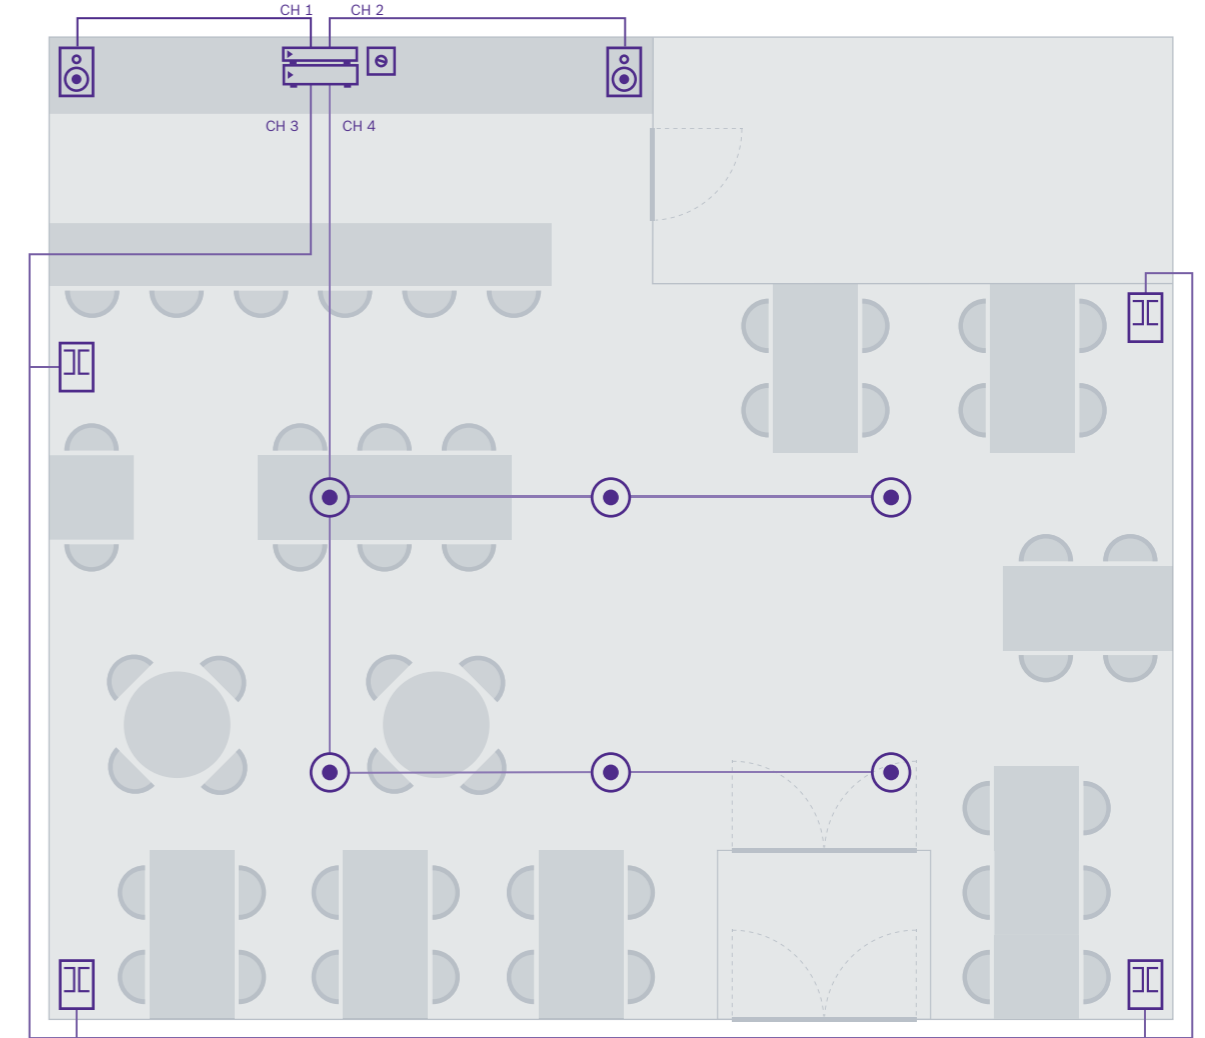

Küçük/Orta Büyüklükte Restoran

Hoş bir ortamda yemek yemenin can alıcı noktası samimiyet ve bu ortamı oluşturmak için yardımcı olan müziktir. Küçük/orta büyüklükteki restoranlar için uygun olan PLENA matrix Dijital Ses Sistemi, sıradan tüketici ses ürünlerinden daha fazla işleve sahip kaliteli bir seviye yükseltme çözümüdür. Restoranın kendisi ve ayrıca bitişik mutfak ve servis alanı da dahil olmak üzere birden fazla alanı kapsam mümkündür. Restoran yöneticileri entegre duvar panelleri ile müzik kaynağını seçebilir ve bölgelerin ses düzeyini uzaktan kontrol edebilir.

Öne çıkanlar/gereksinimler

- Restoran alanı: Yaklaşık 400-500 m² (1312-1640 ft²) 2'den fazla bölge
- Akustik olarak dengeli geçiş noktası ile yüksek kaliteli ses
- Zaman zaman canlı gösteri/konuşma için uygun
- Bölge ses düzeyi bağımsız olarak ayarlanabilir
- Acil durum yayın duyurusu önceliği

AÇIKLAYICI BİLGİ		
	Yüksek kaliteli ticari hoparlör LB20-PC30-5	
	Yüksek kaliteli ticari hoparlör LB20-PC90-8	
	Yüksek kaliteli tavan hoparlörü LC2-PC30G6-8	
	PLENA matrix mikser PLM-8M8	
	PLENA matrix güç amplifikatörü PLM-4P220	
	PLENA matrix duvar kontrol paneli PLM-WCP	

Yerleşimler yalnızca genel ve görsel amaçlara yöneliktir ve doğrudan herhangi bir montajda uygulanmamalıdır.

Hoparlör gücüne göre sınırlandırılmış kanal 1 ve 2