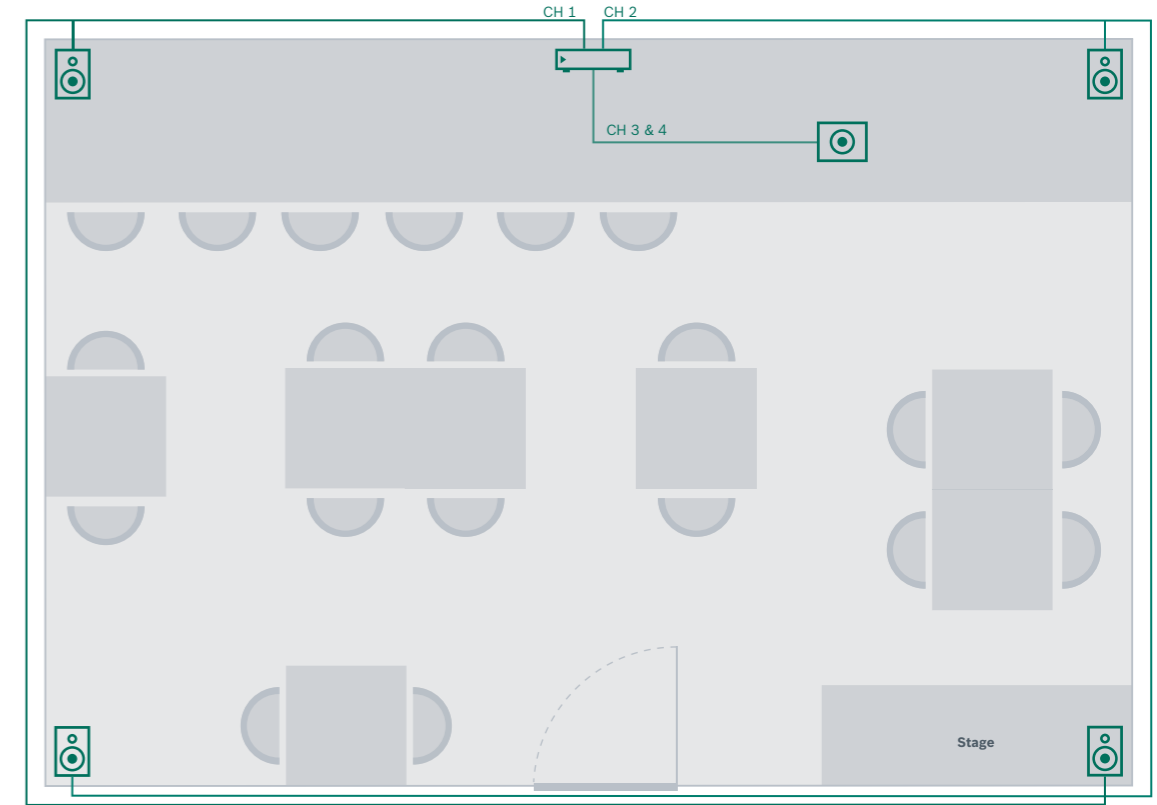

Öne çıkanlar/gereksinimler

- ▶ Kafe/bar alanı: Yaklaşık 100-200 m² (328-656 ft²) 1 bölge
- ▶ Fon müziği ve zaman zaman canlı gösteri/konuşma için
- ▶ İç ve dış mekan montajına yönelik hoparlörler

AÇIKLAYICI BİLGİ