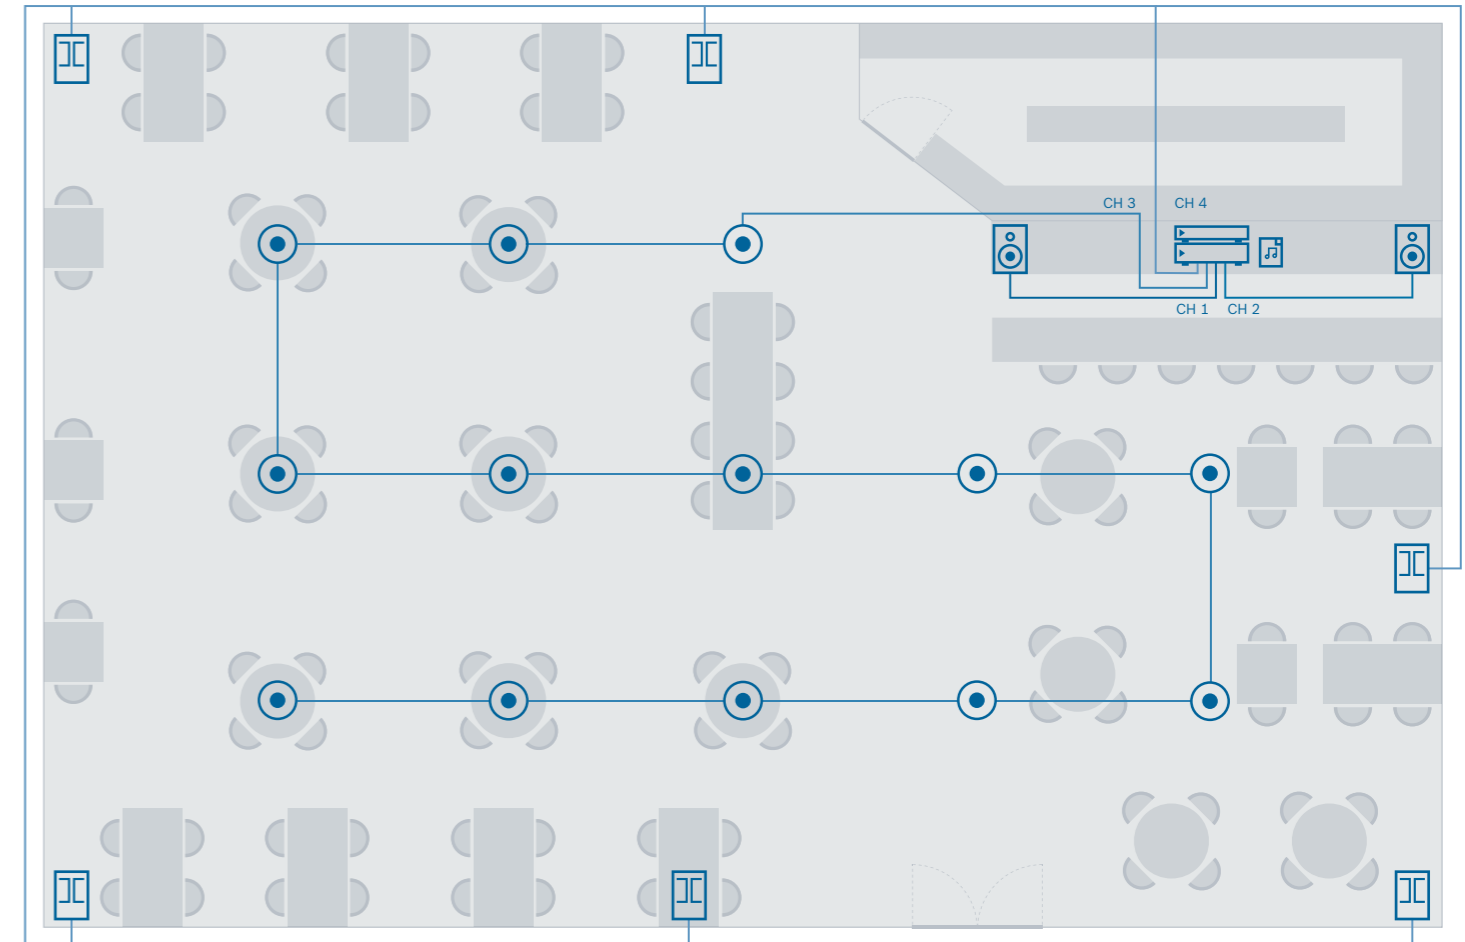

Nhà Hàng Lớn

Thưởng thức bữa ăn tại nhà hàng cùng gia đình và bạn bè là dịp thú vị và đáng nhớ. Với Hệ Thống Âm Thanh Kỹ Thuật SỐ PLENA matrix, thực khách của bạn sẽ luôn được trải nghiệm ẩm thực trong tiếng nhạc nền hoàn hảo. Chỉ cần liên kết hệ thống với tập media, đầu phát nhạc MP3 hoặc điện thoại thông minh để có trải nghiệm âm thanh vượt trội từ những chiếc loa nhỏ gọn và phong cách của chúng tôi. Nếu bạn cần phát thông báo đến khách hàng và nhân viên, sử dụng bàn gọi của hệ thống để có lời nhắc với chất lượng âm thanh rõ ràng. Hệ thống hỗ trợ nhiều khu vực, nên có thể phát nhạc để tạo bầu không khí ấm cúng ở khu vực bàn ăn trong khi vẫn có thể phát thông báo riêng đến nhân viên nhà bếp. Có thể tích hợp thêm bàn gọi nếu cần.

Đặc điểm/yêu cầu

- Khu vực nhà hàng: khoảng 1500 - 2000 m² (4921 - 6561 ft²)
- Lên đến 8 vùng độc lập
- 3 kênh âm nhạc khác nhau ở các vùng khác nhau
- Dễ dàng điều khiển thông qua bảng điều khiển lắp tường, máy tính hoặc thiết bị di động
- Tùy chọn phát thông báo PA

CHÚ GIẢI		
100V	Loa cao cấp dùng cho mục đích thương mại LB20-PC30-5	
LO-Z	Loa cao cấp dùng cho mục đích thương mại LB20-PC90-8	
	Loa gắn trần cao cấp LC2-PC30G6-8	
	Bộ trộn PLENA matrix PLM-8M8	
	Bộ khuếch đại công suất PLENA matrix PLM-4P220	
	Nguồn nhạc	

Các sơ đồ chỉ dùng cho mục đích minh họa chung và không được sử dụng để lắp đặt trong mọi trường hợp.

Các kênh 1 & 2 bị hạn chế để tương ứng với công suất loa