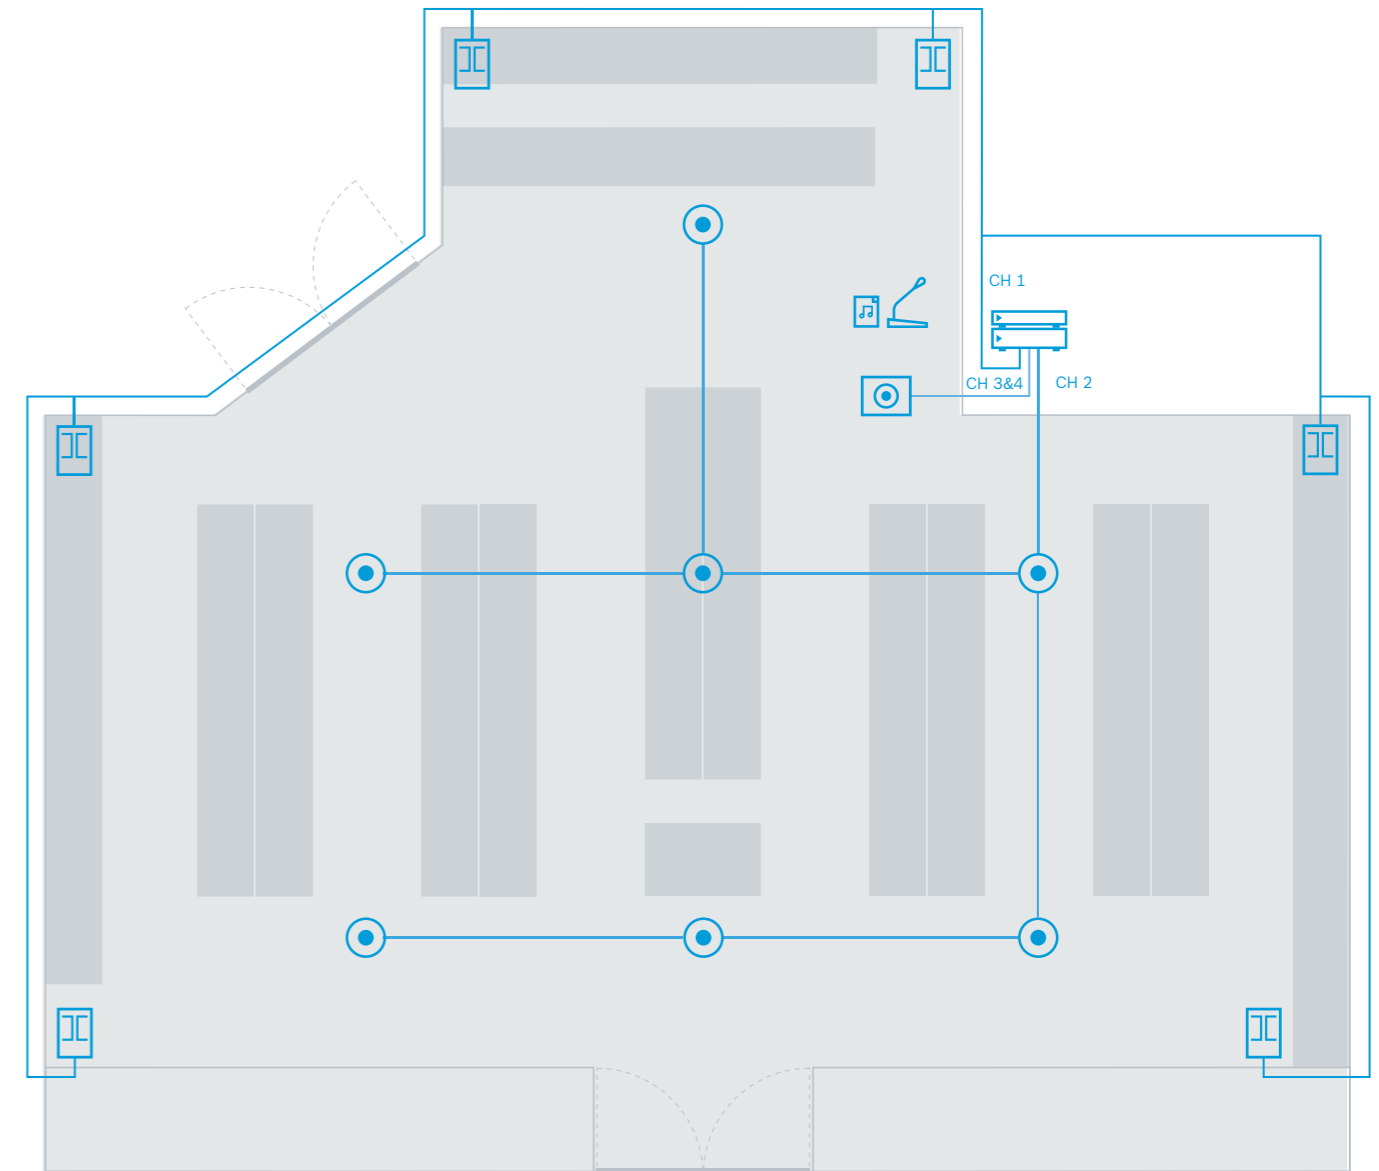

Cửa Hàng Cỡ Vừa

Dù đó chỉ là một buổi chiều dạo quanh, ngắm nhìn mọi thứ hay đang thực sự tìm kiếm một sản phẩm cụ thể, thì trải nghiệm mua sắm phải mang đến sự thỏa mãn, thoải mái và thú vị. Để có thể thu hút khách và giữ chân họ, thì cửa hàng cần tạo được bầu không khí thân thiện và nồng ấm. Một hệ thống âm nhạc và thông báo bằng giọng nói sẽ thực sự hữu ích trong trường hợp này, nó không chỉ giúp tạo cảm hứng mua sắm mà còn có thể dùng để phát thông báo đến khách hàng. Các cửa hàng bán lẻ bận rộn với nhiều tầng và khu vực thường gặp khó khăn trong việc đáp ứng những yêu cầu này, nhưng giờ đây điều đó không còn là trở ngại. Hệ Thống Âm Thanh Kỹ Thuật Số PLENA matrix khi kết hợp cùng loa LB20 cao cấp dùng cho mục đích thương mại sẽ đem đến chất lượng âm thanh tuyệt vời để phát nhạc và lời nhắn. Hệ thống với thiết kế đầy phong cách này là lựa chọn lý tưởng để có một trải nghiệm mua sắm hoàn hảo.

Đặc điểm/yêu cầu

- Khu vực cửa hàng: khoảng 500 - 800 m² (1640 - 2624 ft²)
- Lên đến 8 vùng độc lập
- Có thể chỉnh âm thanh phòng và loa
- 4 micrô/đường truyền, 3 nguồn nhạc, bàn gọi và đầu vào khẩn cấp
- Dễ dàng điều khiển thông qua bảng điều khiển lắp tường, máy tính hoặc thiết bị di động

Các sơ đồ chỉ dùng cho mục đích minh họa chung và không được sử dụng để lắp đặt trong mọi trường hợp.

CHÚ GIẢI		
	Loa cao cấp dùng cho mục đích thương mại LB20-PC30-5	
	Loa gắn trần cao cấp LC2-PC30G6-8	
	Loa siêu trần cao cấp LB20-SW400	
	Bộ trộn PLENA PLE10M2	
	Bộ khuếch đại PLENA matrix PLM-4P220	
	Bàn gọi hai vùng PLENA PLE-2CS	
	Nguồn phát nhạc nền gồm Đầu phát nhạc từ thẻ SD/Bộ chỉnh tần số PLE-SDT