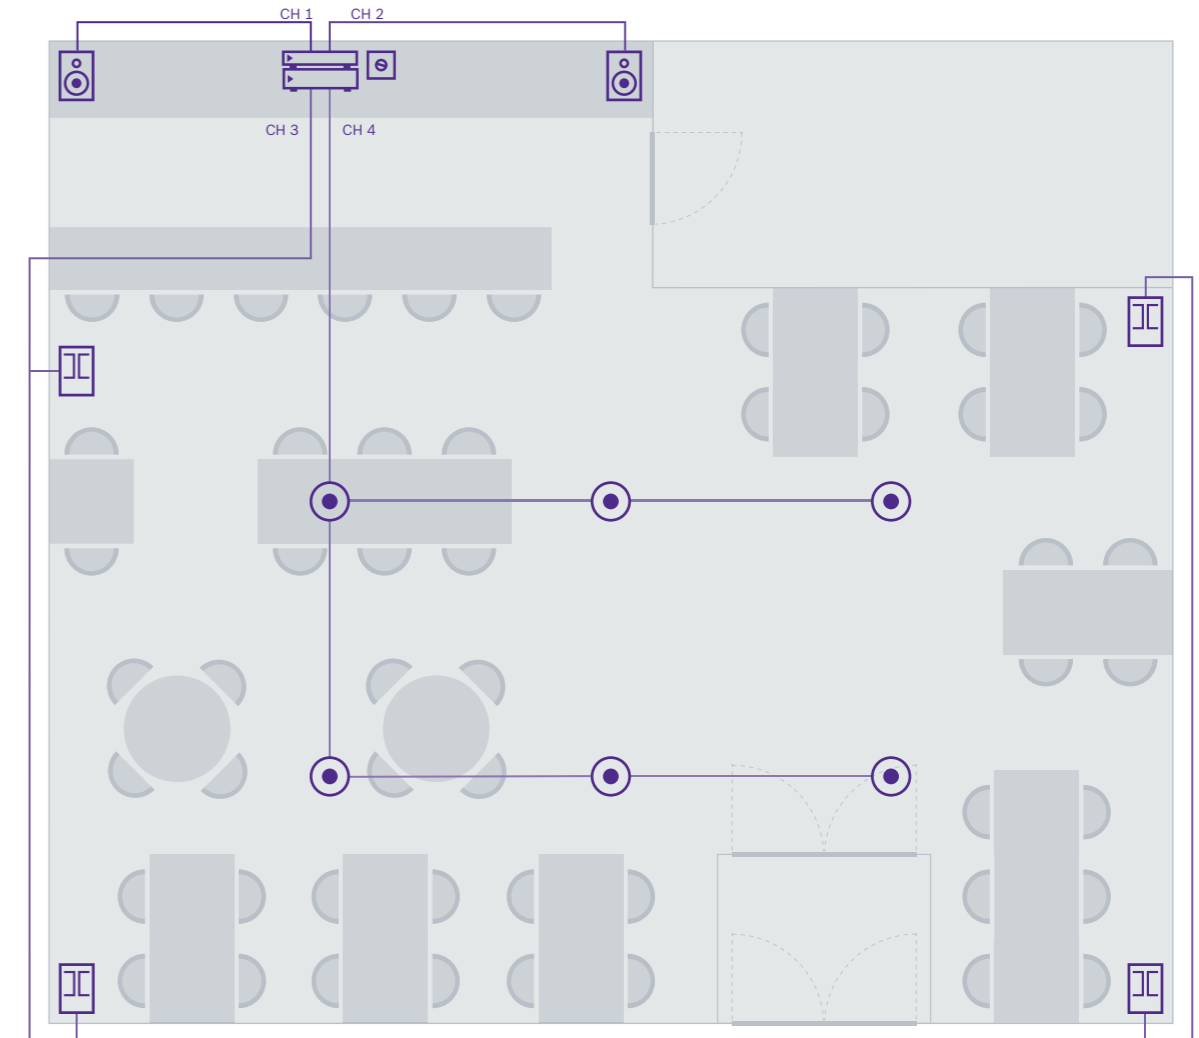

Nhà Hàng Nhỏ/ Vừa

Một không gian ẩm thực ấm cúng - đều do bầu không khí thân mật và nhạc nền tạo ra. Thích hợp cho các nhà hàng vừa và nhỏ, Hệ Thống Âm Thanh Kỹ Thuật SỐ PLENA matrix là giải pháp có chất lượng vượt trội với nhiều chức năng hơn các sản phẩm âm thanh dân dụng thông thường. Hệ thống có thể bao phủ đồng thời vài khu vực, bao gồm nhà hàng và khu bếp liền kề hoặc khu vực tiếp đón. Với các bảng điều khiển lắp tường tích hợp, quản lý nhà hàng có thể chọn nguồn nhạc và điều khiển âm lượng cho các vùng từ xa.

Đặc điểm/yêu cầu

- Khu vực nhà hàng: khoảng 400 - 500 m² (1312 - 1640 ft²) 2+ vùng
- Âm thanh chất lượng cao với điểm cắt tần số cân bằng âm thanh
- Thích hợp để trình thỏảng dùng cho biểu diễn/phát biểu trực tiếp
- Có thể điều chỉnh âm lượng riêng cho từng vùng
- Ưu tiên cho phát thanh thông báo khẩn cấp

CHÚ GIẢI		
	Loa cao cấp dùng cho mục đích thương mại LB20-PC30-5	
	Loa cao cấp dùng cho mục đích thương mại LB20-PC90-8	
	Loa gắn trần cao cấp LC2-PC30G6-8	
	Bộ trộn PLENA matrix PLM-8M8	
	Bộ khuếch đại công suất PLENA matrix PLM-4P220	
	Bảng điều khiển lắp tường PLENA matrix PLM-WCP	

Các sơ đồ chỉ dùng cho mục đích minh họa chung và không được sử dụng để lắp đặt trong mọi trường hợp.

Các kênh 1 & 2 bị hạn chế để tương ứng với công suất loa