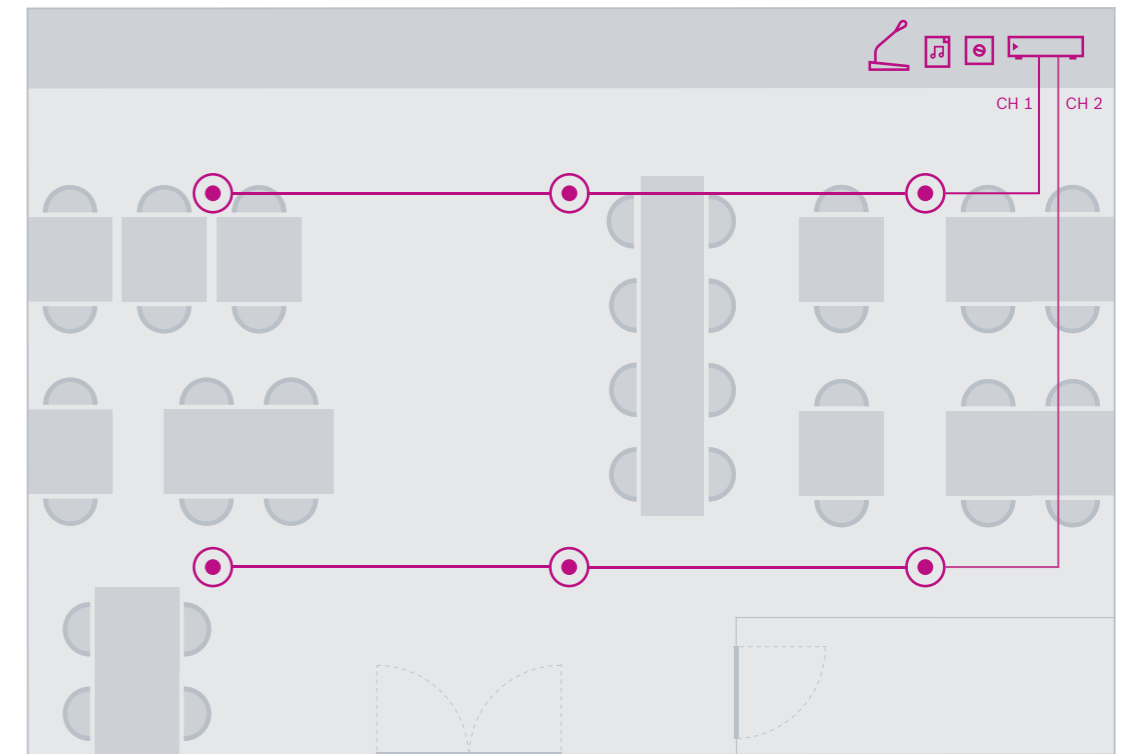

Cửa Hàng Thức Ăn Nhanh

Đối với cửa hàng thức ăn nhanh, bữa sáng, trưa và tối là thời điểm tiếng ồn ở mức cao nhất với những vị khách đến cùng chiếc bụng trống rỗng và các thực khách dùng món tại cửa hàng. Để duy trì một không gian thân thiện và an toàn, thì cần có khả năng điều chỉnh chính xác theo mức tiếng ồn vào lúc cao điểm cũng như trong khoảng thời gian yên tĩnh hơn. Nhạc nền là công cụ hỗ trợ quan trọng để nhân viên duy trì không gian thoải mái trong nhà hàng và hệ thống âm thanh PLENA đóng vai trò chính giúp khách hàng luôn hài lòng, bất kể thời điểm nào trong ngày. Với 4 đầu vào mic/đường truyền để kết nối tới Bàn Gọi Plena, 3 đầu vào nhạc và một đầu vào khẩn cấp/điện thoại, bộ khuếch đại trộn âm này có thể cung cấp 120 Watt trong khi vẫn hoàn toàn đảm bảo độ rõ âm thanh và nhạc phát ra. Sử dụng loa gắn trần cao cấp LC2 để việc lắp đặt đáp ứng mọi sở thích.

Đặc điểm/yêu cầu

- Khu vực nhà hàng: khoảng 150 - 250 m² (492 - 820 ft²) 2+ vùng
- Chính âm cho giọng nói và nhạc riêng biệt
- 2 đầu vào ưu tiên cho phát thanh thông báo (khẩn cấp)

CHÚ GIẢI		
	Loa gắn trần cao cấp LC2-PC30G6-4	
	Bộ khuếch đại trộn âm PLENA PLE-2MA240	
	Bàn gọi PLENA All-Call PLE-ICS	
	Nguồn nhạc	
	Nút điều khiển âm lượng LBC 1411/00	

Các sơ đồ chỉ dùng cho mục đích minh họa chung và không được sử dụng để lắp đặt trong mọi trường hợp.