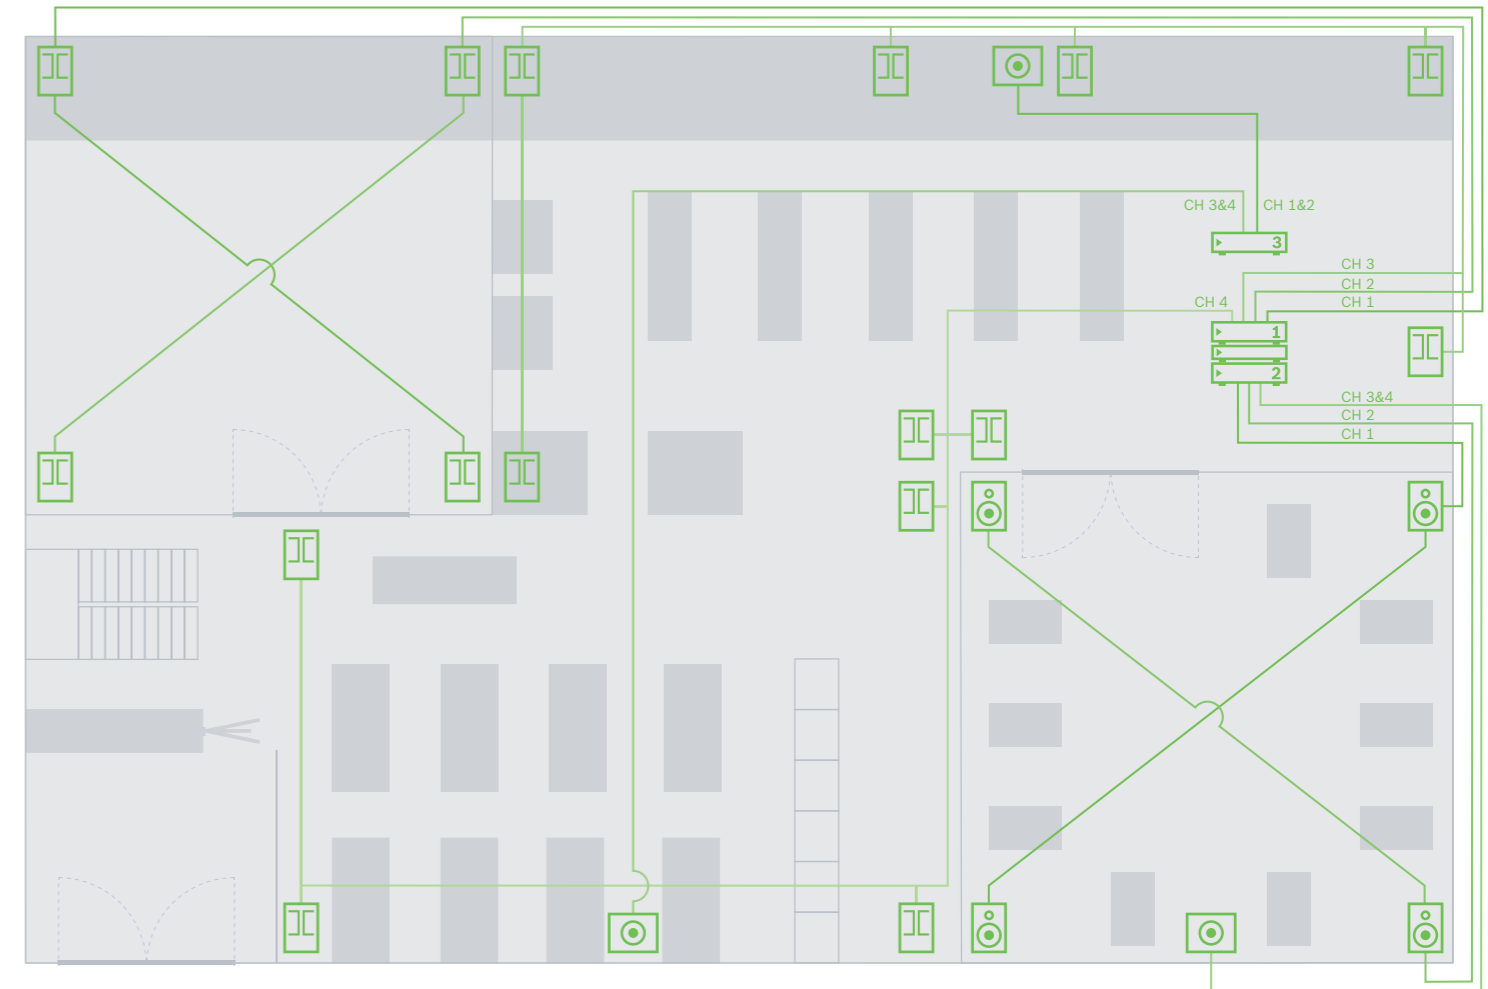

Trung Tâm Thể Dục

Khả năng tập trung là yếu tố quan trọng để đạt được mục tiêu trong quá trình rèn luyện, một môi trường tập gym lý tưởng đòi hỏi phải có âm nhạc phù hợp để giữ đúng nhịp điệu và nhịp độ luyện tập. Cho dù đó là tiếng nhạc thiền êm dịu trong buổi tập yoga, hay nền nhạc techno trong phòng tập cardio, thì điều hiển nhiên là một hệ thống tốt cần có thể xử lý đồng thời nhiều thể loại nhạc ở mức âm lượng khác nhau. Sử dụng Hệ Thống Âm Thanh Kỹ Thuật Số PLENA matrix, với giao diện cấu hình trực quan giúp điều khiển dễ dàng cho các vùng và bài tập khác nhau. Khi kết hợp cùng loa LB20 cao cấp dùng cho mục đích thương mại, người tập sẽ được tận hưởng chất lượng âm thanh vượt trội trong suốt quá trình luyện tập.

Đặc điểm/yêu cầu

- Khu vực trung tâm thể dục: khoảng 800 - 1000 m² (2624 - 3280 ft²)
- Lên đến 8 vùng
- Dễ dàng điều khiển thông qua máy tính hoặc ứng dụng iOS
- Giúp nâng cao trải nghiệm luyện tập với nhạc chính, nhạc nền, phát thanh trực tiếp và thông báo

CHỦ GIẢI		
	Loa cao cấp dùng cho mục đích thương mại LB20-PC30-5	
	Loa cao cấp dùng cho mục đích thương mại LB20-PC90-8	
	Loa siêu trầm cao cấp LB20-SW400	
	Bộ trộn PLENA matrix PLM-8M8	
	Bộ khuếch đại công suất PLENA matrix PLM-4P220	
	Bộ khuếch đại công suất PLENA matrix PLM-4P220	
	Bộ khuếch đại công suất PLENA matrix PLM-4P220	

Các sơ đồ chỉ dùng cho mục đích minh họa chung và không được sử dụng để lắp đặt trong mọi trường hợp.

Các kênh bị hạn chế để tương ứng với công suất loa
Kênh 1 & 2: 4 Ω
Kênh 3 & 4: 8 Ω