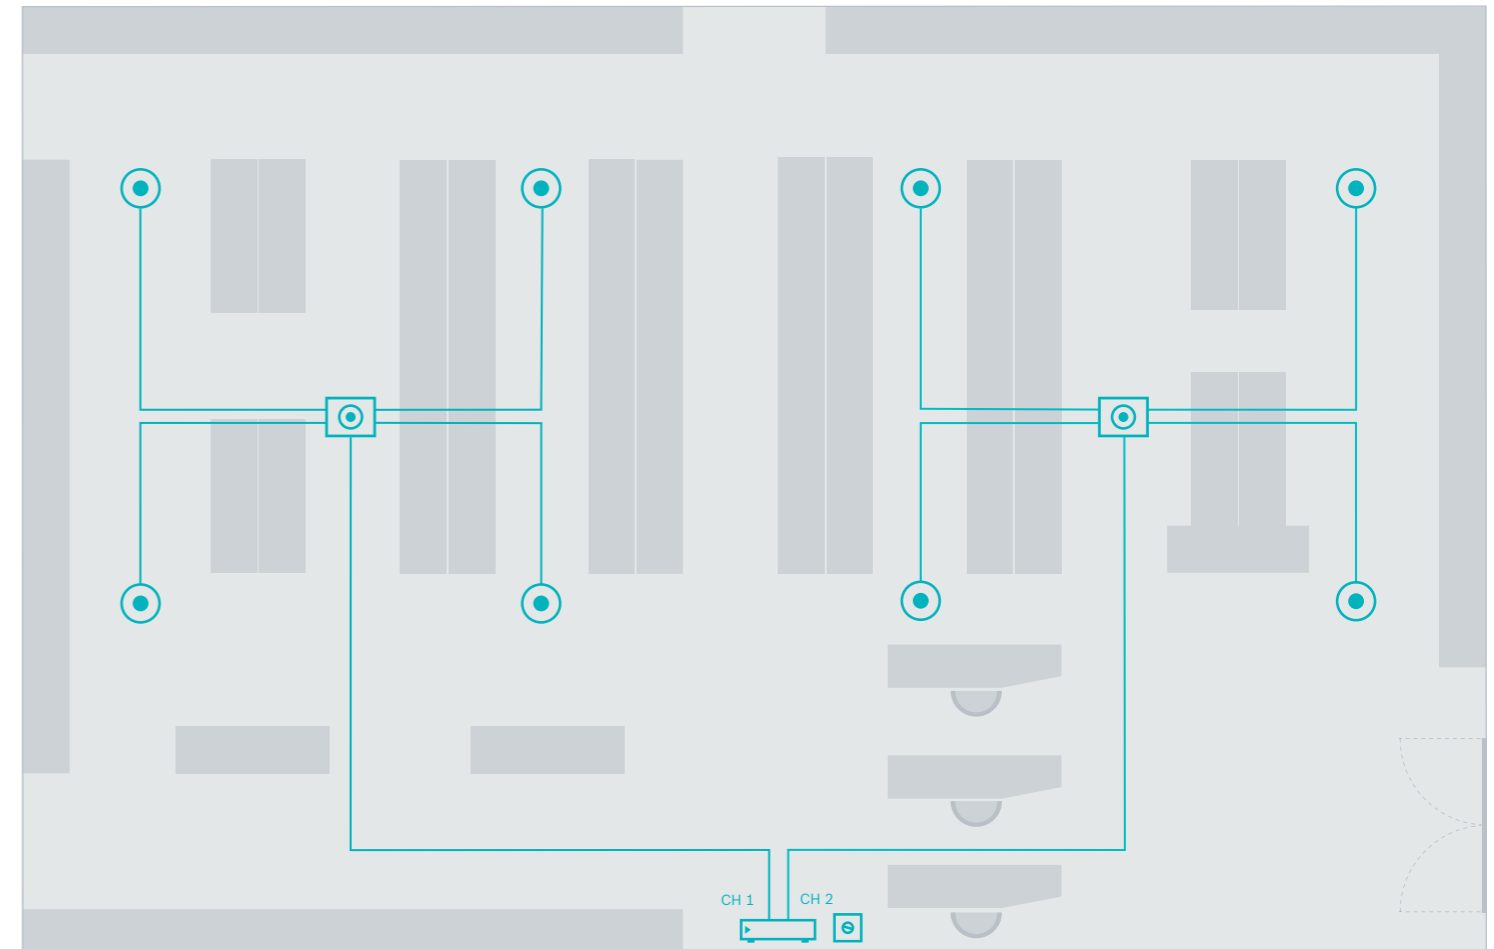

Các sơ đồ chỉ dùng cho mục đích minh họa chung và không được sử dụng để lắp đặt trong mọi trường hợp.

CHÚ GIẢI		
	<b>Loa cao cấp dùng cho mục đích thương mại</b> LB20-PC30-5	
	<b>Loa gắn trần cao cấp</b> LC2-PC30G6-8	
	<b>Loa siêu trần cao cấp</b> LB20-SW400	
	<b>Bộ trộn PLENA</b> PLE10M2	
	<b>Bộ khuếch đại PLENA matrix</b> PLM-4P220	
	<b>Bàn gọi hai vùng PLENA</b> PLE-2CS	
	<b>Nguồn phát nhạc nền gồm Đầu phát nhạc từ thẻ SD/Bộ chỉnh tần số</b> PLE-SDT	

### Đặc điểm/yêu cầu

- ▶ Khu vực siêu thị: khoảng 500 - 800 m<sup>2</sup> (1640 - 2624 ft<sup>2</sup>)
- ▶ Tích hợp bộ chỉnh tần số AM/FM với các kênh đặt sẵn, đầu phát nhạc MP3 từ USB và thẻ SD
- ▶ Dễ dàng điều khiển thông qua bảng điều khiển lắp tường
- ▶ Lên đến 6 vùng độc lập