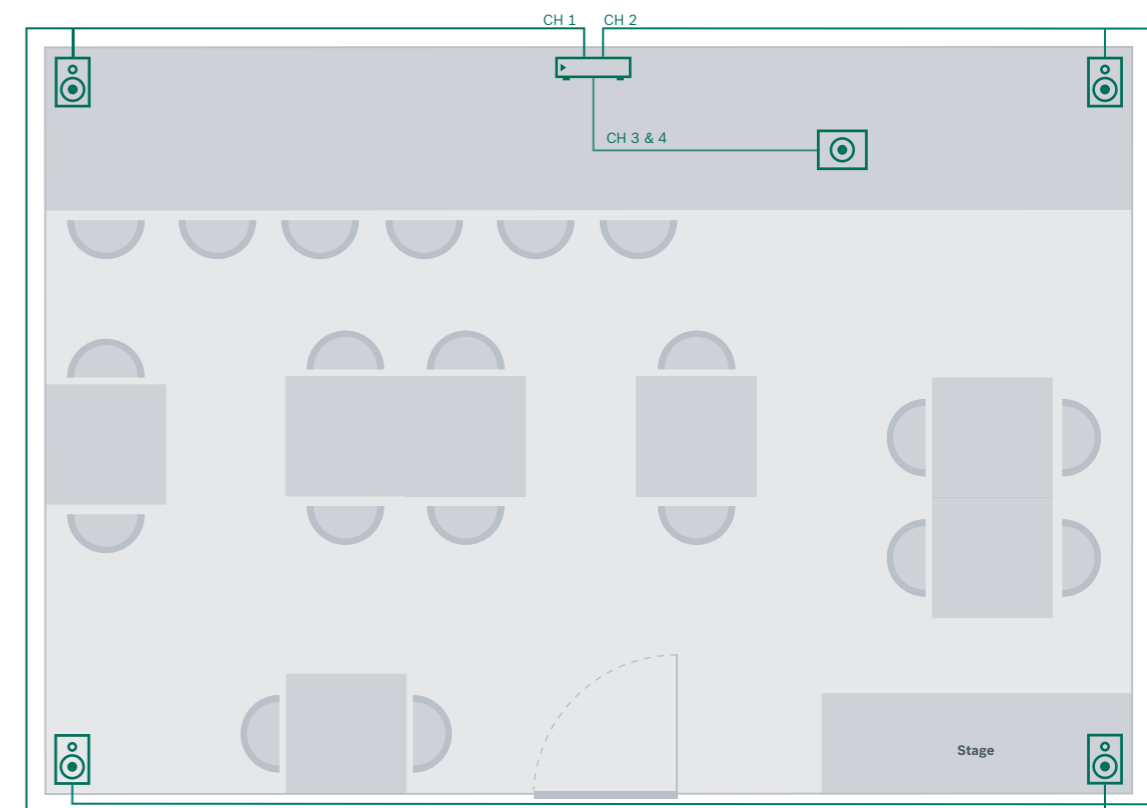

### Đặc điểm/yêu cầu

- ▶ Khu vực quán bar/cà phê: khoảng 100 - 200 m<sup>2</sup> (328 - 656 ft<sup>2</sup>) 1 vùng
- ▶ Dùng để phát nhạc nền và đôi khi dùng cho biểu diễn/phát biểu trực tiếp
- ▶ Loa dùng để lắp đặt trong nhà và ngoài trời