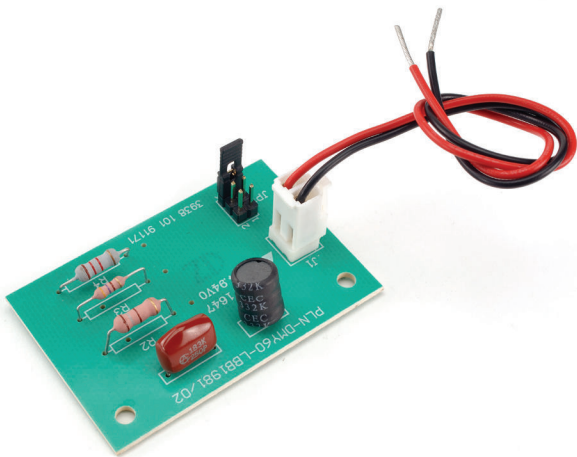

# PLN-DMY60 Plena Dummy Load

www.boschsecurity.com

**BOSCH**

เทคโนโลยีเพื่อชีวิต

- ▶ มีโหลดฟิลเตอร์ที่ 20 kHz
- ▶ ทำให้สามารถเดินสายลำโพงได้ยาวตามต้องการ
- ▶ ตั้งค่ากำลังไฟได้ 3 ระดับ
- ▶ คิดค้นแบบในตัวบนลำโพง Bosch ที่เลือก
- ▶ ได้รับการรับรองมาตรฐาน EN 54-16

Plena Voice Alarm System ใช้วิธีการง่าย ๆ ในการตรวจสอบลำโพงโดยการวัดอิมพีแดนซ์ สำหรับการเดินสายที่ยาว บังคับภายนอก เช่น ประจุกระแสไฟในสายและอิมพีแดนซ์ลำโพงอาจส่งผลให้การวัดผิดพลาดได้ โหลดเทียมมีโหลดฟิลเตอร์เฉพาะที่ความถี่โทนเสียงนำร่อง ซึ่งจะช่วยให้การวัดอิมพีแดนซ์มีความเที่ยงตรงมากขึ้น สามารถตรวจจับสายขาดหรือลัดวงจรได้ดียิ่งขึ้นแม้จะเดินสายยาวก็ตาม

## ฟังก์ชัน

เพื่อเพิ่มประสิทธิภาพของการวัดอิมพีแดนซ์ ระบบการรักษาความปลอดภัยของ Bosch ขอแนะนำโหลดเทียม Plena ซึ่งจะช่วยให้โหลดลำโพงที่มีความถี่ที่ตรวจสอบ 20 kHz ขณะที่ มีโหลดขึ้นต่ำในช่วงความถี่เสียงปกติ

เมื่อเชื่อมต่อแบบขนานกับลำโพงตัวสุดท้ายในสาย จะช่วยเพิ่มเปอร์เซ็นต์ของอิมพีแดนซ์ที่ปลายสาย ทำให้สามารถเพิ่มจำนวนลำโพงที่สามารถเชื่อมต่อได้ ในขณะที่เดียวกัน จะเพิ่มระยะของการประจุไฟในสายทำให้เดินสายแบบยาวได้