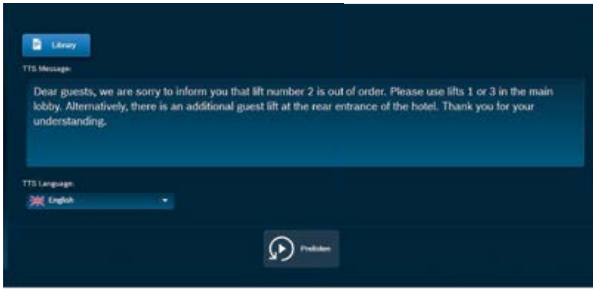

Çeşitli metin şablonlarına sahip bir kitaplık, operatörü canlı veya metin okuma anonsları formüle etme konusunda destekler.