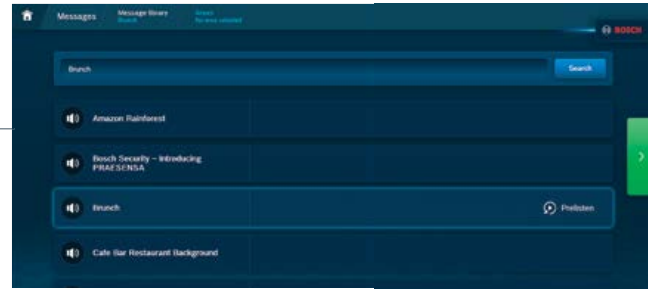

10 inç dokunmatik panelde çalışması için optimize edilmiş basit bir başlangıç menüsü, istenen görevi bulmayı kolaylaştırır.

Hızlı yönlendirme sağlamak ve bölge atamasını basitleştirmek için kendi bina alanlarınızın görüntülerini kullanın.

Müzik ayarlarını kaynak seçimi, sessize alma ve ses ayarı ile hızlı ve kolay bir şekilde yönetin.

Çeşitli metin şablonlarına sahip bir kitaplık, operatörü canlı veya metin okuma anonsları formüle etme konusunda destekler.