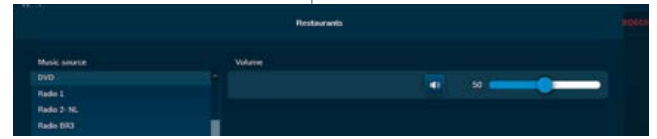

Hızlı yönlendirme sağlamak ve bölge atamasını basitleştirmek için kendi bina alanlarınızın görüntülerini kullanın.

Müzik ayarlarını kaynak seçimi, sessize alma ve ses ayarı ile hızlı ve kolay bir şekilde yönetin.