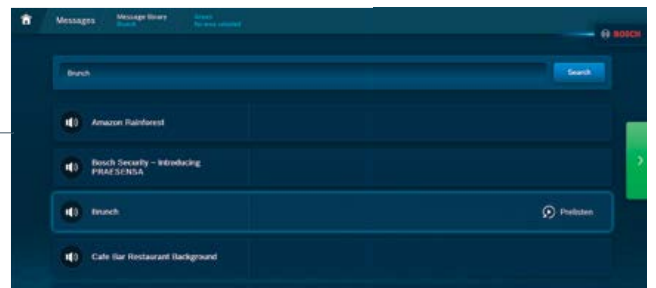

时间表功能可以让您计划和分配定时单次或重复广播、提示音或背景音乐。

针对10"触摸面板上操作而优化设计出的简单开始菜单可以让您轻松找到所需任务。

可以使用自己的楼宇区域图片来实现快速定位和便捷分区。

可以快速轻松地管理音乐设置 - 源选择、静音和音量调节。

具有各种文本模板的库能够让操作人员完成实时或文本转语音广播。

全文描述和预听功能可以让您快速轻松地找到合适的消息。

高级公共广播软件(APAL)

- ▶ 功能先进，可进行优质广播，包括消息、文字转语音、互联网广播电台和音乐，并能轻松管理和执行定时活动
- ▶ 支持个人设备，如第三方PC和无线平板电脑
- ▶ 可以配置各类型用户组，提供不同级别的访问权限
- ▶ 每台连接的用户设备都需要一份软件许可证