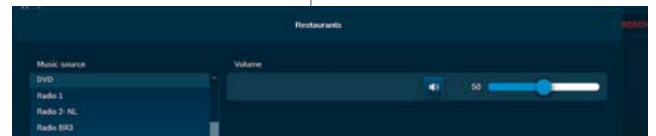

时间表功能可以让您计划和分配定时单次或重复广播、提示音或背景音乐。

针对10"触摸面板上操作而优化设计出的简单开始菜单可以让您轻松找到所需任务。

可以使用自己的楼宇区域图片来实现快速定位和便捷分区。

可以快速轻松地管理音乐设置 - 源选择、静音和音量调节。

具有各种文本模板的库能够让操作人员完成实时或文本转语音广播。

全文描述和预听功能可以让您快速轻松地找到合适的消息。

高级公共广播软件(APAL)

- ▶ 功能先进，可进行优质广播，包括消息、文字转语音、互联网广播电台和音乐，并能轻松管理和执行定时活动
- ▶ 支持个人设备，如第三方PC和无线平板电脑
- ▶ 可以配置各类型用户组，提供不同级别的访问权限
- ▶ 每台连接的用户设备都需要一份软件许可证