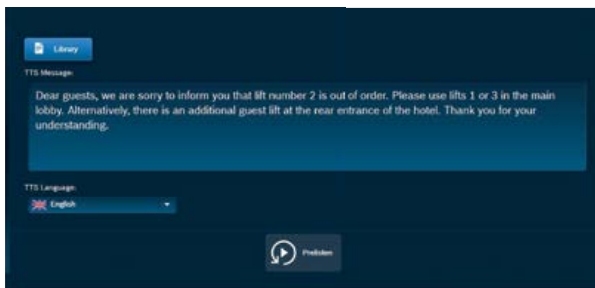

时间表功能可以让您计划和分配定时单次或重复广播、提示音或背景音乐。

针对10"触摸面板上操作而优化设计出的简单开始菜单可以让您轻松找到所需任务。

可以使用自己的楼宇区域图片来实现快速定位和便捷分区。

可以快速轻松地管理音乐设置 - 源选择、静音和音量调节。

具有各种文本模板的库能够让操作人员完成实时或文本转语音广播。

全文描述和预听功能可以让您快速轻松地找到合适的消息。

高级公共广播软件(APAL)

- ▶ 功能先进，可进行优质广播，包括消息、文字转语音、互联网广播电台和音乐，并能轻松管理和执行定时活动
- ▶ 支持个人设备，如第三方PC和无线平板电脑
- ▶ 可以配置各类型用户组，提供不同级别的访问权限
- ▶ 每台连接的用户设备都需要一份软件许可证