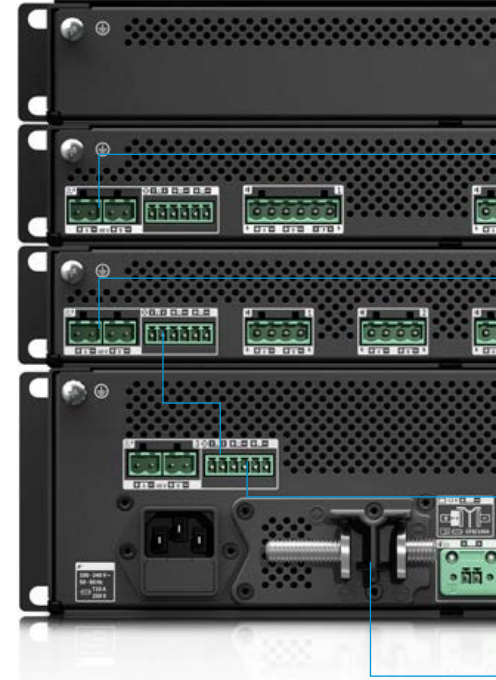

- Tüm PRAESENSA sistemi cihazlarında, kesilmiş bir ağ bağlantısından otomatik olarak kurtarma için RSTP'yi destekleyen ikili Ethernet portları kullanılır.
- Güç kaynaklarında, şebeke arızalarına karşı korunmalarını sağlayan pil yedekleme özellikleri bulunur.
- Arızalı amplifikatör olması durumunda, 8 ve 4 kanallı amplifikatörlerde otomatik olarak devralacak entegre, ek bir yedek amplifikatör kanalı yer alır.
- Her amplifikatörün içinde bileşenlerdeki gerilimi en aza indirmek için art arda çalışan çift güç dönüştürücüler vardır. Dönüştürücü arızası durumunda, kalan dönüştürücü amplifikatöre tam güç sağlayabilir.
- Her amplifikatör kanalında ayrı olarak denetlenen ve korunan iki hoparlör çıkışı vardır. Bunlar, hoparlör dizilerinin aynı alanda dönüşümlü olarak bağlanmasını sağlar. Bu, kısa devre veya hoparlör hattının kesintiye uğraması durumunda söz konusu alanın kapsamının kaybolmasını engeller.