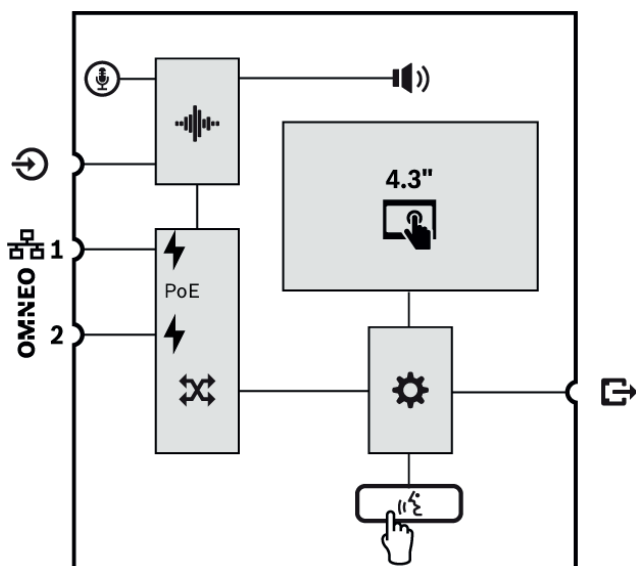

dostupných zón a indikátory LED každého tlačítka signalizují stav příslušné zóny (jako např. vybraná zóna, obsazená zóna nebo zóna s poruchou).

- Číslo uživatele a kód PIN dokážou zařízení na veřejných místech ochránit před neoprávněným přístupem.
- Pokud není stanice hlasatele po delší dobu používána, přepne se do režimu spánku pro úsporu energie. Po stisku tlačítka nebo při dotyku obrazovky se stanice ihned probudí.

Provoz nouzového systému

- Stanice hlasatele plně vyhovuje normám pro aplikace evakuačního rozhlasu, při kterých je uživatelské prostředí nakonfigurováno pro hasiče a je k ní připojeno alespoň jedno zařízení PRA-CSE.
- Všechny kritické funkce evakuačního rozhlasu jsou přístupné prostřednictvím tlačítek i pro operátory s nasazenými rukavicemi. Obrazovka s úhlopříčkou 4,3" poskytuje informace o stavu systému.
- Oba dva síťové konektory RJ45 umožňují napájení stanice hlasatele přes ethernet (PoE). Toto řešení zajišťuje redundantní síťové připojení se zabezpečením proti selhání, jelikož pro plný provoz dostačuje pouze jedno připojení.
- Dohled nad všemi důležitými prvky, linkou audiosignálu i nad komunikací v síti.

Připojení a schéma funkčnosti

	Zabudovaný mikrofon na ohebném rameni		Interní reproduktor pro příposlech
	Zpracování zvuku (DSP)		Napájení přes ethernet (PoE)
	Síťový přepínač OMNEO		Řídicí jednotka
	Tlačítko Press-to-Talk (stiskni a mluv)