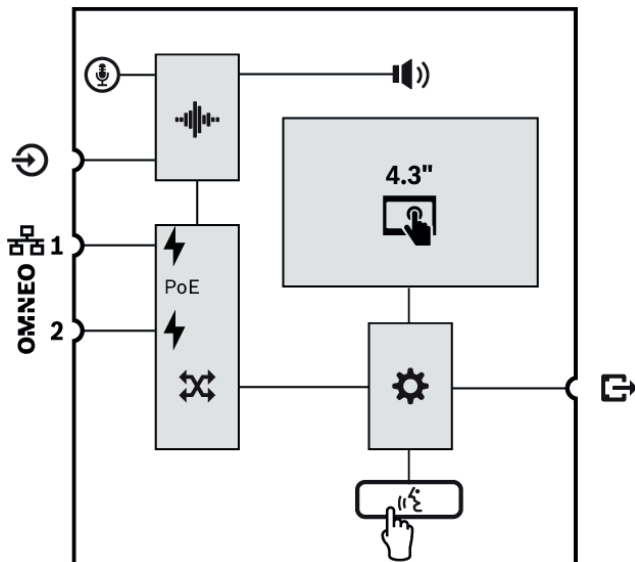

- Jos kuulutuskojetta ei käytetä hetkeen, se siirtyy energiaa säästävään lepotilaan. Se herää heti, kun näyttöön tai johonkin painikkeeseen kosketaan.

Vaaratilanteet

- Kuulutuskoje täyttää kaikki äänievakuointijärjestelmille asetetut vaatimukset, jos palokunnan käyttöliittymä on määritetty ja ainakin yksi PRA-CSE on yhdistettynä.
- Kaikki kriittiset hälytystoiminnot voi suorittaa painikkeilla käsineet kädessä. 4,3 tuuman näyttö antaa palautteen järjestelmän tilasta.
- Kumpikin kahdesta RJ45-verkkoliitännästä toimii kuulutuskojeen PoE-liitännänä. Näin saavutetaan vikasietoinen verkkoliitäntä, koska jo yksi liitäntä riittää täyteen toiminnallisuuteen.
- Kaikkien kriittisten osa-alueiden valvonta – äänikanava ja tietoliikenneyhteys verkkoon ovat molemmat valvottuja.

Yhteys- ja toimintakaavio

	Kiinteä mikrofoni, jossa on joustava varsi		Sisäinen monitorikaiutin
	Äänenkäsittely (DSP)		Power over Ethernet
	OMNEO-verkkokytin		Ohjain
	PTT-painike (Press To Talk)