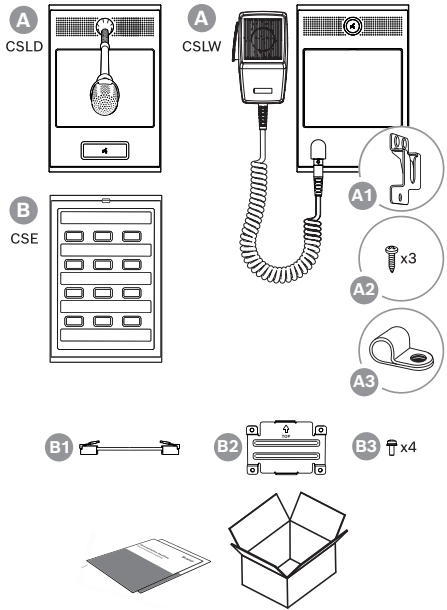

1 |

2 |

3 |

4 |

5 |

6 |

7 |

8 |

**PRAESENSA Call stations**  
PRA-CSLD | PRA-CSLW | PRA-CSE

en Quick installation guide

**Bosch Security Systems B.V.**  
Torenallee 49  
5617 BA Eindhoven  
Netherlands  
[www.boschsecurity.com](http://www.boschsecurity.com)  
© Bosch Security Systems B.V., 2023