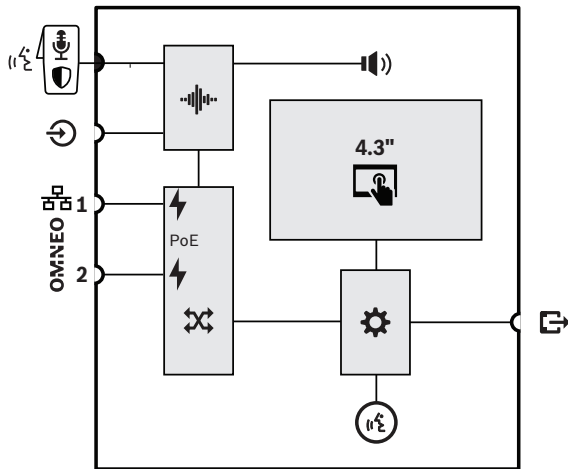

Yhteys- ja toimintakaavio

	Irrotettava käsिमikrofoni, jossa on puhepainike ja aloitus/lopetus-kytkin		Äänenkäsittely (DSP)
	Sisäinen monitorikaiutin/summeri		Power over Ethernet
	OMNEO-verkkokytkin		Ohjain
	Kuulutus/mikrofoni-tilan rengasmerkkivalo