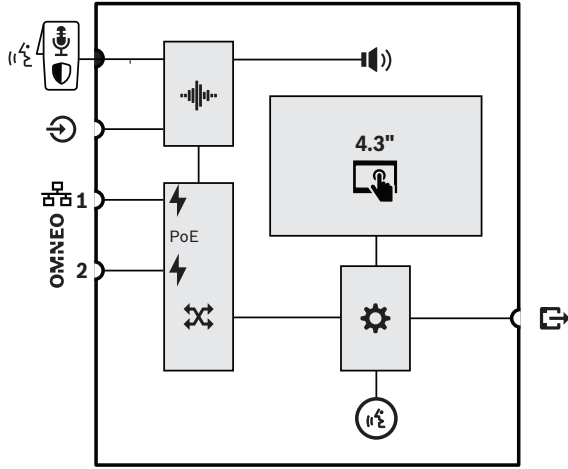

Bağlantı ve işlev şeması

	Bas Konuş veya Başlat/ Durdur düğmesine sahip çıkarılabilir el mikrofону		Ses işleme (DSP)
	Dahili, bölge dinleme hoparlörü/sesli uyarı zili		Ethernet Üzerinden Güç
	OMNEO ağ anahtarı		Kontrol Cihazı
	Çağrı/mikrofon durumu LED halkası