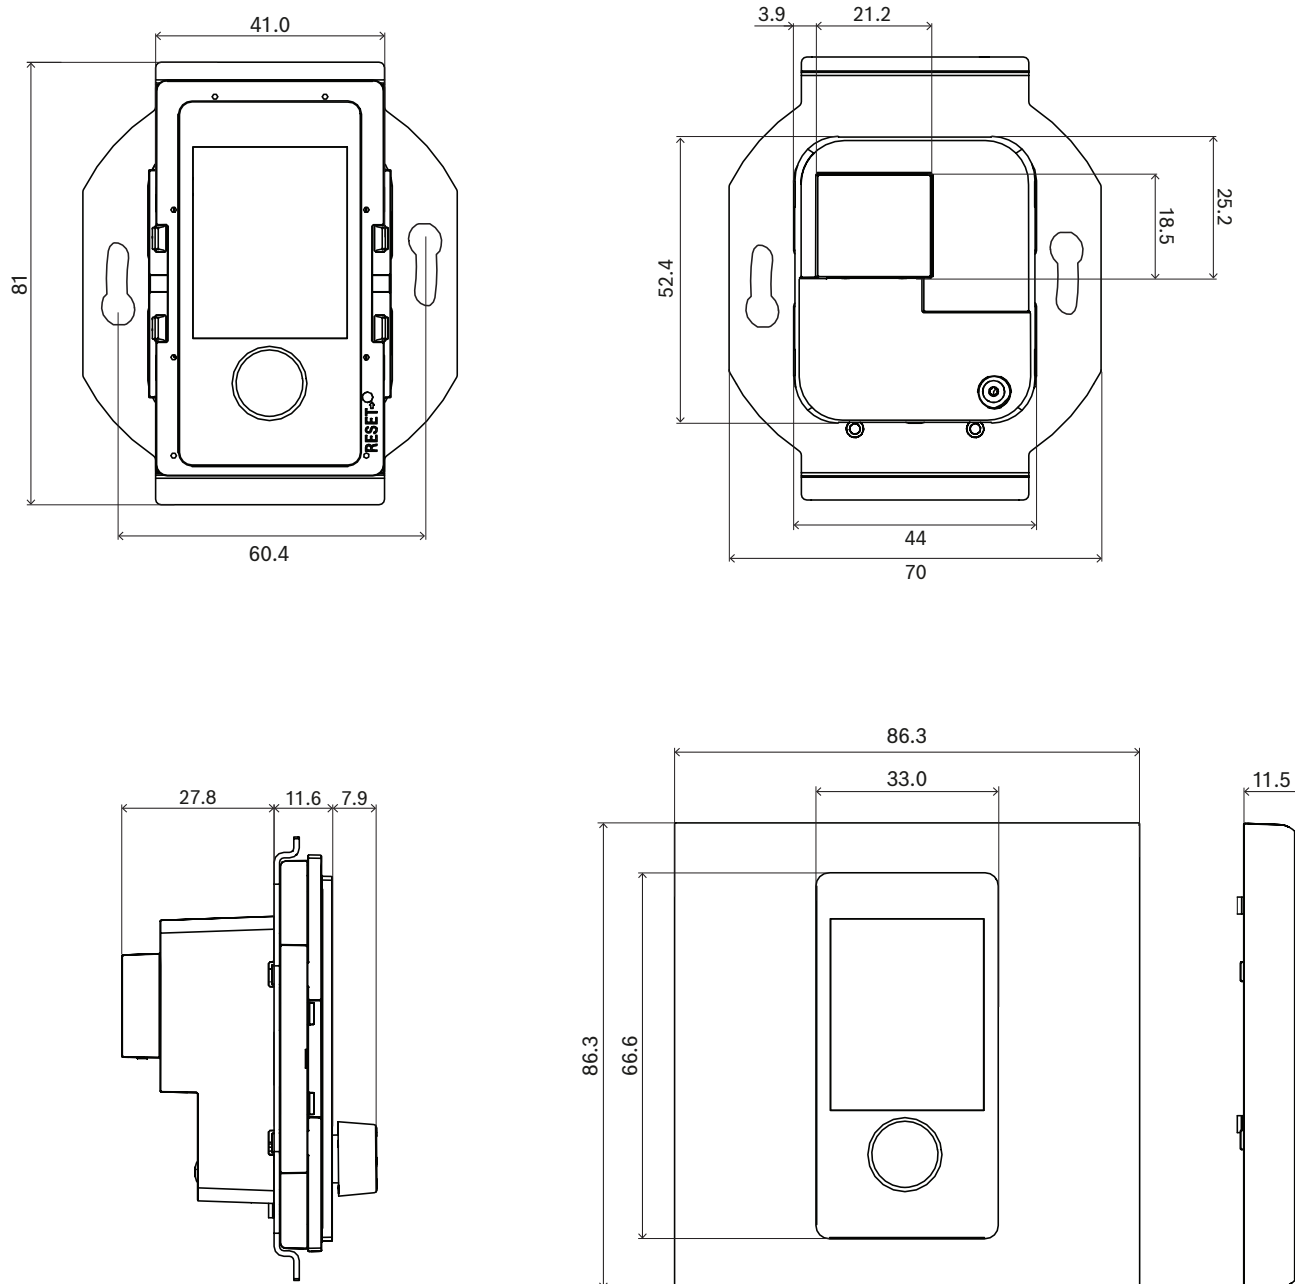

mm

Technické údaje pro architektky a techniky

Nástěnný ovládací panel s připojením k síti protokolem IP musí být navržen výhradně pro použití se systémy PRAESENSA od společnosti Bosch. Musí poskytovat rozhraní pro řídicí data prostřednictvím protokolu OMNEO přes síť ethernet. Zařízení musí podporovat napájení přes ethernet (PoE) prostřednictvím síťového připojení. V rámci instalací se zápusnou instalací se musí vejít do standardní elektrické krabice. Nástěnný ovládací panel musí splňovat podmínky rozhraní zvukového systému pro

výběr kanálu přehrávání hudby na pozadí v zóně a změnu úrovně hlasitosti. Musí mít otočný regulátor s tlačítkem pro ovládání a plně barevný podsvícený LCD displej pro snadné procházení a jasnou signalizaci provozní zóny, zvoleného kanálu a aktuální úrovně hlasitosti. Musí být uzpůsoben tak, aby jej dokázaly obsluhovat neproškolené osoby, ale musí mít konfigurovatelný přístup pomocí PIN kódu a omezit tím ovládání pouze na oprávněné osoby. Nástěnný ovládací panel musí mít označení CE