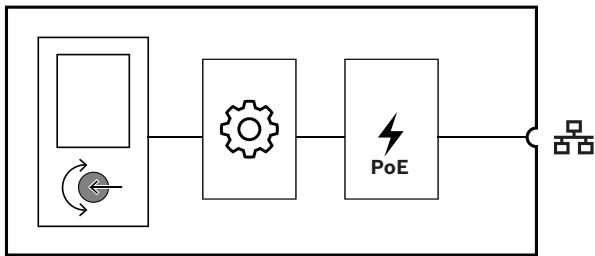

Připojení a schéma funkčnosti

	Řídicí jednotka		Napájení přes ethernet

Kontrolka na přední straně

	Stavová obrazovka	LCD displej

Ovládání na přední straně

	Výběr a ovládání funkcí	Otočný kodér
	Obnova továrního nastavení v zařízení	Tlačítko (nacházející se za krytem)

Indikátory na zadní straně

	Síť 1–2 s rychlostí 100 Mb/s Síť 1–2 s rychlostí 1 Gb/s	Žlutá Zelená

Propojení na zadní straně

	Síťový port (PoE PD)	

Rozměry