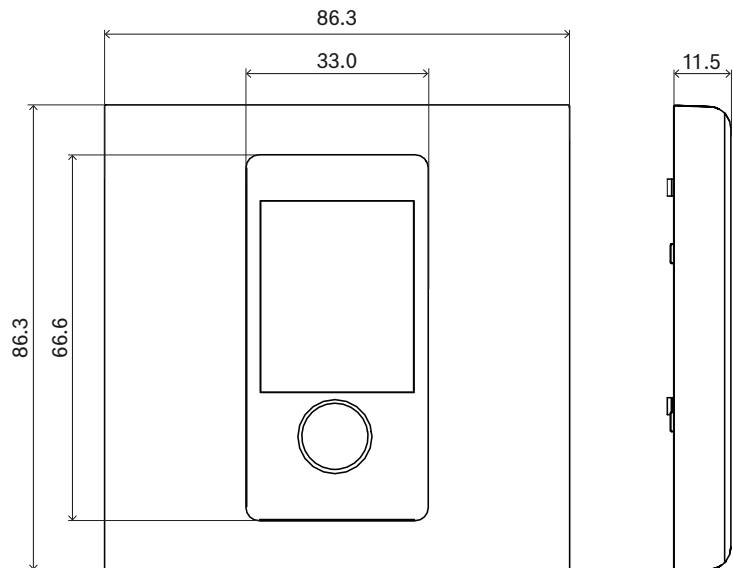

Asennus

- Seinäohjauspaneeli sopii tavalliseen eurooppalaiseen, pyöreään, puoliupposasennettuun sähkölaitteiden takakoteloon, jonka sisähalkaisija on 60 millimetriä ja syvyys 60 millimetriä. Neliömäiset seinälevyt (valkoinen ja musta) sisältyvät toimitukseen.
- IP-verkkoyhteys yhdellä kaapelilla RJ45-liittimellä.
- Laitteen mukana tulee musta ja valkoinen etukansi ja seinälevy, jonka voi vaihtaa ympäristöön sopivaksi.

Yhteys- ja toimintakaavio

Ohjain

Tehonsyöttö Ethernet-kaapelin kautta

Etupuolen ilmaisimet

	Tilanäyttö	LCD
---	------------	-----

Ohjaus etupuolelta

	Toiminnon valinta ja ohjaus	Pyörivä/painettava valitsin
	Tehdasasetusten palauttaminen laitteeseen	Painike (kannen takana)

Takapuolella olevat ilmaisimet

	100 Mb/s verkko 1-2 1 Gb/s verkko 1-2	Keltainen Vihreä
---	--	---------------------

Takapuolen liitäntä

	Verkkoportti (PoE PD)	
---	-----------------------	---

Mitat

mm

Laitteiden tekniset tiedot ja ominaisuudet