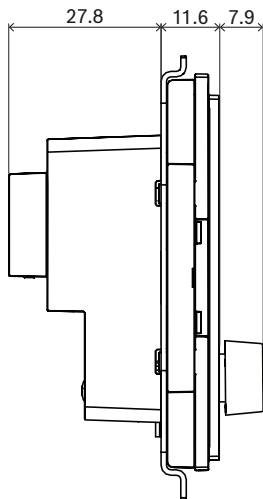

Asennus

- Seinäohjauspaneeli sopii tavalliseen eurooppalaiseen, pyöreään, puoliupposasennettuun sähkölaitteiden takakoteloon, jonka sisähalkaisija on 60 millimetriä ja syvyys 60 millimetriä. Neliömäiset seinälevyt (valkoinen ja musta) sisältyvät toimitukseen.
- IP-verkkoyhteys yhdellä kaapelilla RJ45-liittimellä.
- Laitteen mukana tulee musta ja valkoinen etukansi ja seinälevy, jonka voi vaihtaa ympäristöön sopivaksi.

Yhteys- ja toimintakaavio

Ohjain

Tehonsyöttö Ethernet-kaapelin kautta

Etupuolen ilmaisimet

	Tilanäyttö	LCD
---	------------	-----

Ohjaus etupuolelta

	Toiminnon valinta ja ohjaus	Pyörivä/painettava valitsin
	Tehdasasetusten palauttaminen laitteeseen	Painike (kannen takana)

Takapuolella olevat ilmaisimet

	100 Mb/s verkko 1-2 1 Gb/s verkko 1-2	Keltainen Vihreä
---	--	---------------------

Takapuolen liitäntä

	Verkkoportti (PoE PD)	
---	-----------------------	---

Mitat

mm

Laitteiden tekniset tiedot ja ominaisuudet