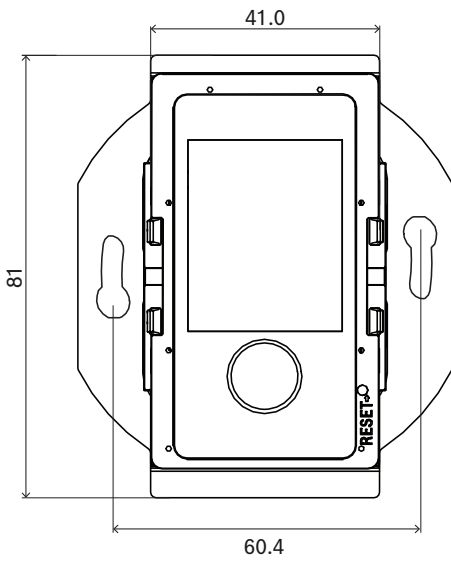

Asennus

- Seinäohjauspaneeli sopii tavalliseen eurooppalaiseen, pyöreään, puoliupposasennettuun sähkölaitteiden takakoteloon, jonka sisähalkaisija on 60 millimetriä ja syvyys 60 millimetriä. Neliömäiset seinälevyt (valkoinen ja musta) sisältyvät toimitukseen.
- IP-verkkoyhteys yhdellä kaapelilla RJ45-liittimellä.
- Laitteen mukana tulee musta ja valkoinen etukansi ja seinälevy, jonka voi vaihtaa ympäristöön sopivaksi.

Yhteys- ja toimintakaavio

Ohjain

Tehonsyöttö Ethernet-kaapelin kautta

Etupuolen ilmaisimet

	Tilanäyttö	LCD
---	------------	-----

Ohjaus etupuolelta

	Toiminnon valinta ja ohjaus	Pyörivä/painettava valitsin
	Tehdasasetusten palauttaminen laitteeseen	Painike (kannen takana)

Takapuolella olevat ilmaisimet

	100 Mb/s verkko 1-2 1 Gb/s verkko 1-2	Keltainen Vihreä
---	--	---------------------

Takapuolen liitäntä

	Verkkoportti (PoE PD)	
---	-----------------------	---

Mitat

mm

Laitteiden tekniset tiedot ja ominaisuudet