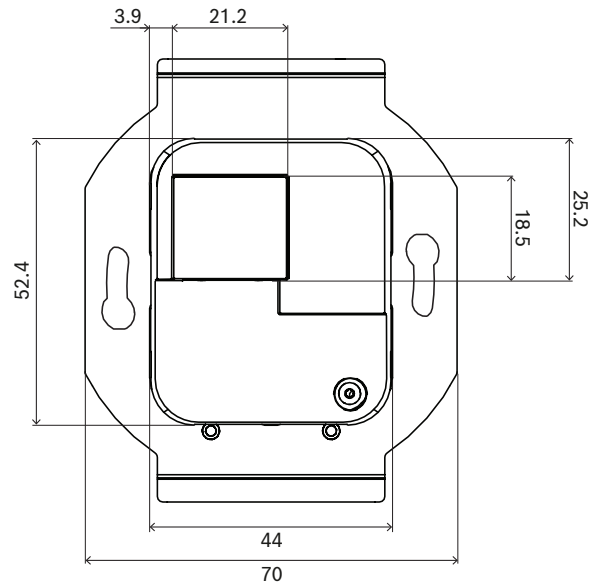

Asennus

- Seinäohjauspaneeli sopii tavalliseen eurooppalaiseen, pyöreään, puoliupposasennettuun sähkölaitteiden takakoteloon, jonka sisähalkaisija on 60 millimetriä ja syvyys 60 millimetriä. Neliömäiset seinälevyt (valkoinen ja musta) sisältyvät toimitukseen.
- IP-verkkoyhteys yhdellä kaapelilla RJ45-liittimellä.
- Laitteen mukana tulee musta ja valkoinen etukansi ja seinälevy, jonka voi vaihtaa ympäristöön sopivaksi.

Yhteys- ja toimintakaavio

Ohjain

Tehonsyöttö Ethernet-kaapelin kautta

Etupuolen ilmaisimet

	Tilanäyttö	LCD
---	------------	-----

Ohjaus etupuolelta

	Toiminnon valinta ja ohjaus	Pyörivä/painettava valitsin
	Tehdasasetusten palauttaminen laitteeseen	Painike (kannen takana)

Takapuolella olevat ilmaisimet

	100 Mb/s verkko 1-2 1 Gb/s verkko 1-2	Keltainen Vihreä
---	--	---------------------

Takapuolen liitäntä

	Verkkoportti (PoE PD)	
---	-----------------------	---

Mitat

mm

Laitteiden tekniset tiedot ja ominaisuudet