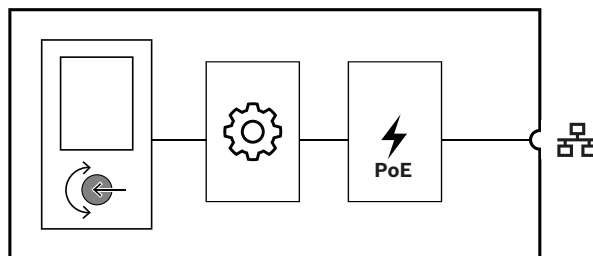

Yhteys- ja toimintakaavio

Ohjain

Tehonsyöttö Ethernet-kaapelin kautta