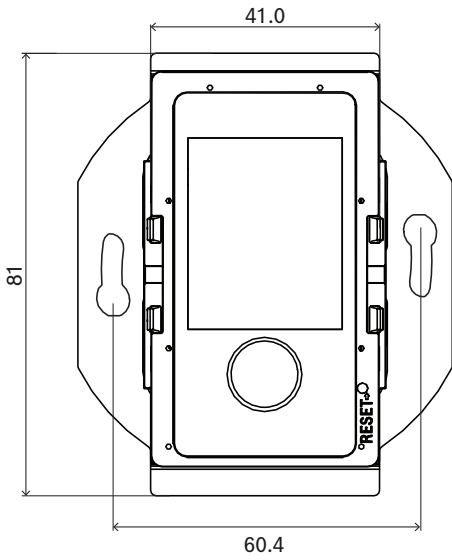

작동

- BGM의 볼륨 설정에는 구성 가능한 최소 및 최대 레벨이 있습니다.
- 제어 중인 구역에 할당된 BGM 채널 목록에서 BGM 소스를 선택합니다.
- 푸시 동작이 가능한 단일 회전 조절기를 통해 선택합니다.

연결 및 기능 다이어그램

전면 표시등

	상태 화면	LCD
---	-------	-----

전면 컨트롤

	기능 선택 및 제어	회전/푸시 인코더
	장치를 공장 출하 기본값으로 재설정	버튼(커버 뒤)

후면 표시등

	100Mbps 네트워크 1-2 1Gbps 네트워크 1-2	노란색 녹색
---	------------------------------------	-----------

후면 상호 연결

	네트워크 포트 (PoE PD)	
---	------------------	---

치수

mm

설계자 및 엔지니어 사양

IP 네트워크 연결 벽면 제어 패널은 Bosch PRAESENSA 시스템 전용으로 설계되었습니다. 이더넷을 사용하는 OMNEO를 통해 제어 데이터를 위한 인터페이스를 제공해야 합니다. 네트워크 연결을 통해 PoE(Power over Ethernet)를 수신합니다. 매립형 설치를 위한 표준 전기 후면 장착함에 맞습니다. 벽면 제어 패널은 구역에서 배경 음악 채널을 선택하고 볼륨 레벨을 변경하는 음향 시스템에 대한 인터페이스입니다. 단일 푸시/회전 조절기와 백라이트가 있는 풀 컬러 LCD가 있어 쉽게 탐색하고 작동 구역, 선택한 채널 및 실제 볼륨 레벨을 명확하게 표시할 수 있습

포함된 부품

수량	구성품
1	PRA-WCP-EU 벽면 제어 패널, EU 스타일, 흰색 버전
1	벽면 플레이트 - PRA-WCP-EU, 흰색
1	벽면 플레이트 - PRA-WCP-EU, 검은색
1	검은색 전면 패널 및 조절기
1	간편 설치 가이드
1	안전 및 보안 정보

기술 사양

전기적 특성

디스플레이	
디스플레이 규격 (in)	1.77 in
디스플레이 색상	색상
디스플레이 유형	TFT
디스플레이 해상도(픽셀) (W x H)	128 x 160 px
밝기	480cd/m2

작동 진동

진폭 (mm)	< 0.7 mm
가속 (G)	< 2 G
범프 (운반) (G)	< 10 G (IEC 60068-2-27)

기계적 특성

치수 (높이 x 너비 x 깊이) (밀리미터)	81 mm x 70 mm x 47.3 mm
치수 (높이 x 너비 x 깊이)(인치)	3.19 in x 2.76 in x 1.86 in
벽면 함 크기(Ø x D)(mm)	60mm x 60mm
벽면 함 크기(Ø x D)(인치)	2.36인치 x 2.36인치
방수방진 등급	IP20
소재	플라스틱 (PC/ABS - UL94-5VA)
Color (RAL) (조절기가 있는 전면 커버)	RAL 9017 트래픽 블랙, RAL 9003 신호 흰색
무게 (kg)	0.10 kg
무게 (lb)	0.22 lb