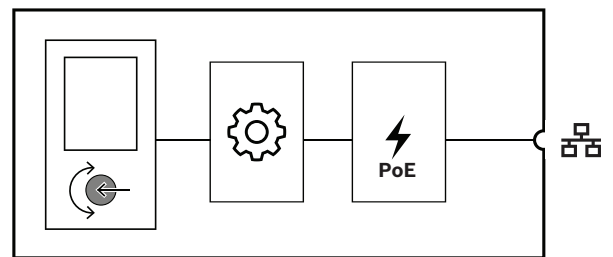

기능

IP 네트워크 연결

- IP 네트워크에 직접 연결합니다. 이더넷 차폐 케이블 1개면 PoE(Power over Ethernet) 및 데이터 교환에 충분합니다.
- 벽면 제어 패널은 BGM 설정을 시스템 컨트롤러에 직접 전달합니다. 시스템 컨트롤러는 그에 따라 관련 앰프 채널의 소스 및 레벨을 조정합니다.
- 제어 정보만 교환되고 오디오 데이터는 교환되지 않으므로 이 기능을 위해 점유되는 네트워크 대역폭이 최소화됩니다.

작동

- BGM의 볼륨 설정에는 구성 가능한 최소 및 최대 레벨이 있습니다.
- 제어 중인 구역에 할당된 BGM 채널 목록에서 BGM 소스를 선택합니다.
- 푸시 동작이 가능한 단일 회전 조절기를 통해 선택합니다.

연결 및 기능 다이어그램

전면 표시등

	상태 화면	LCD
---	-------	-----

전면 컨트롤

	기능 선택 및 제어	회전/푸시 인코더
	장치를 공장 출하 기본값으로 재설정	버튼(커버 뒤)