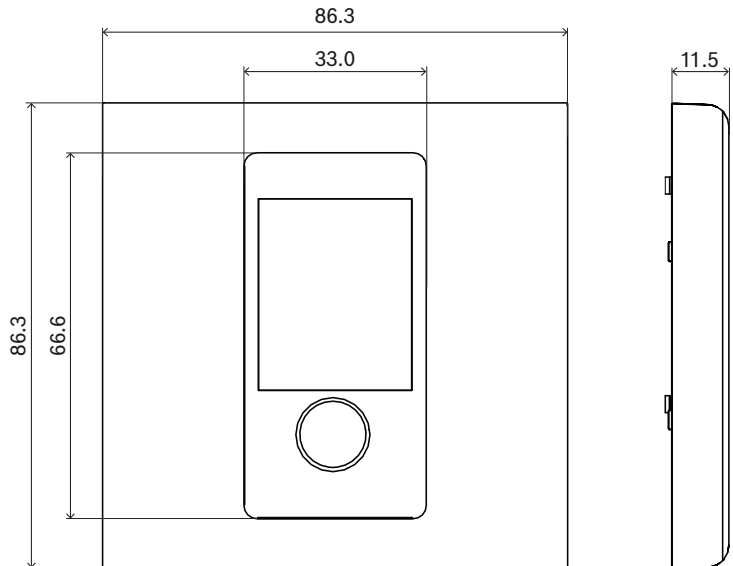

mm

설계자 및 엔지니어 사양

IP 네트워크 연결 벽면 제어 패널은 Bosch PRAESENSA 시스템 전용으로 설계되었습니다. 이더넷을 사용하는 OMNEO를 통해 제어 데이터를 위한 인터페이스를 제공해야 합니다. 네트워크 연결을 통해 PoE(Power over Ethernet)를 수신합니다. 매립형 설치를 위한 표준 전기 후면 장착함에 맞습니다. 벽면 제어 패널은 구역에서 배경 음악 채널을 선택하고 볼륨 레벨을 변경하는 음향 시스템에 대한 인터페이스입니다. 단일 푸시/회전 조절기와 백라이트가 있는 풀 컬러 LCD가 있어 쉽게 탐색하고 작동 구역, 선택한 채널 및 실제 볼륨 레벨을 명확하게 표시할 수 있습

니다. 숙련되지 않은 사람이 작동하기에 적합하지만, 승인된 직원만 액세스할 수 있도록 구성 가능한 PIN 코드 액세스 방식도 이용할 수 있습니다. 벽면 제어 패널은 CE 마크 표시가 있으며 RoHS 지침을 준수합니다. 보증은 최소 3년입니다. 벽면 제어 패널은 Bosch PRA-WCP-EU 또는 PRA-WCP-US입니다.