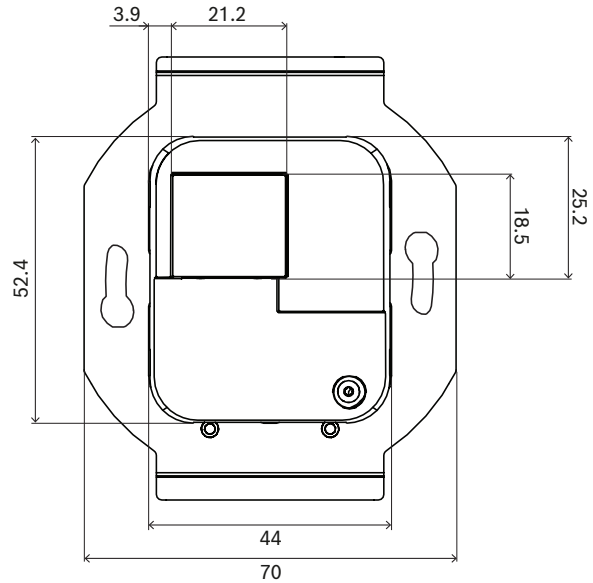

mm

설계자 및 엔지니어 사양

IP 네트워크 연결 벽면 제어 패널은 Bosch PRAESENSA 시스템 전용으로 설계되었습니다. 이더넷을 사용하는 OMNEO를 통해 제어 데이터를 위한 인터페이스를 제공해야 합니다. 네트워크 연결을 통해 PoE(Power over Ethernet)를 수신합니다. 매립형 설치를 위한 표준 전기 후면 장착함에 맞습니다. 벽면 제어 패널은 구역에서 배경 음악 채널을 선택하고 볼륨 레벨을 변경하는 음향 시스템에 대한 인터페이스입니다. 단일 푸시/회전 조절기와 백라이트가 있는 풀 컬러 LCD가 있어 쉽게 탐색하고 작동 구역, 선택한 채널 및 실제 볼륨 레벨을 명확하게 표시할 수 있습

니다. 숙련되지 않은 사람이 작동하기에 적합하지만, 승인된 직원만 액세스할 수 있도록 구성 가능한 PIN 코드 액세스 방식도 이용할 수 있습니다. 벽면 제어 패널은 CE 마크 표시가 있으며 RoHS 지침을 준수합니다. 보증은 최소 3년입니다. 벽면 제어 패널은 Bosch PRA-WCP-EU 또는 PRA-WCP-US입니다.