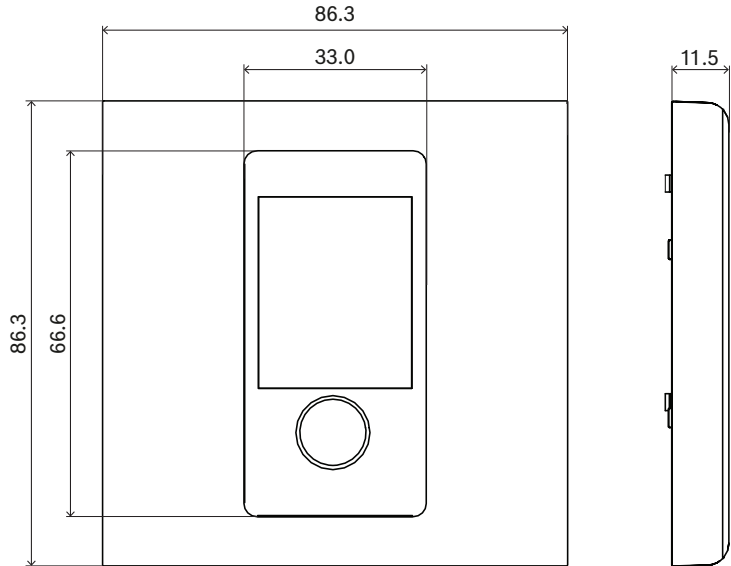

Yükleme

- Duvar kontrol paneli, 60 mm iç çap ve 60 mm derinlikte ve gömme montaj için standart bir Avrupa yuvarlak girintili elektrik arka kutusuna uyar. Kare duvar plakaları (beyaz ve siyah) dahildir.
- RJ45 konnektöre sahip tek bir kablo aracılığıyla IP ağ bağlantısı.
- Cihaz, çevreye uyum sağlayabilecek şekilde, değiştirilebilir siyah ve beyaz bir ön kapak ve duvar plakası ile birlikte sunulur.

Bağlantı ve işlev şeması

Kontrol Cihazı

Ethernet Üzerinden Güç

Ön tarafta gösterge

	Durum ekranı	LCD
---	--------------	-----

Ön tarafta kontrol

	İşlev seçme ve kontrol	Döner/basmalı ses kodlayıcı
	Cihazı fabrika ayarlarına sıfırlama	Düğme (kapağın arkasında)

Arka taraf göstergeleri

	100 Mbit/sn. ağ 1-2 1 Gbit/sn. ağ 1-2	Sarı Yeşil
---	--	---------------

Arka tarafta ara bağlantı arayüzü

	Ağ portu (PoE PD)	
---	-------------------	---

Boyutlar

mm

Mimarlar ve mühendisler için teknik özellikler

Çalışma titreşimi

Genlik (mm)	< 0.7 mm
Hızlanma (G)	< 2 G
Çarpma (taşımaya) (G)	< 10 G (IEC 60068-2-27)

Mekanik Özellikler

Boyutlar (Y x G x D) (mm)	81 mm x 70 mm x 47.3 mm
Boyutlar (Y x G x D) (inç)	3.19 in x 2.76 in x 1.86 in
Duvar kutusu boyutları (Ø x D) (mm)	60 mm x 60 mm
Duvar kutusu boyutları (Ø x D) (inç)	2,36 inç x 2,36 inç
IP sınıfı	IP20
Malzeme	Plastik (PC/ABS – UL94-5VA)
Color (RAL) (düğmeli ön kapak)	RAL 9017 Trafik siyahı; RAL 9003 parlak beyaz
Ağırlık (kg)	0.10 kg
Ağırlık (lb)	0.22 lb