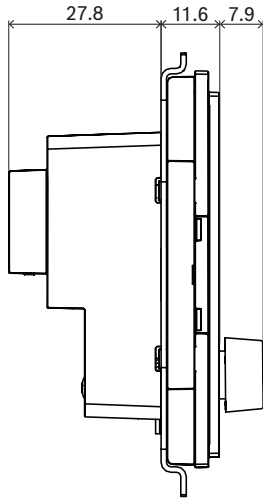

Yükleme

- Duvar kontrol paneli, 60 mm iç çap ve 60 mm derinlikte ve gömme montaj için standart bir Avrupa yuvarlak girintili elektrik arka kutusuna uyar. Kare duvar plakaları (beyaz ve siyah) dahildir.
- RJ45 konnektöre sahip tek bir kablo aracılığıyla IP ağ bağlantısı.
- Cihaz, çevreye uyum sağlayabilecek şekilde, değiştirilebilir siyah ve beyaz bir ön kapak ve duvar plakası ile birlikte sunulur.

Bağlantı ve işlev şeması

Kontrol Cihazı

Ethernet Üzerinden Güç

Ön tarafta gösterge

	Durum ekranı	LCD
---	--------------	-----

Ön tarafta kontrol

	İşlev seçme ve kontrol	Döner/basmalı ses kodlayıcı
	Cihazı fabrika ayarlarına sıfırlama	Düğme (kapağın arkasında)

Arka taraf göstergeleri

	100 Mbit/sn. ağ 1-2 1 Gbit/sn. ağ 1-2	Sarı Yeşil
---	--	---------------

Arka tarafta ara bağlantı arayüzü

	Ağ portu (PoE PD)	
---	-------------------	---

Boyutlar

mm

Mimarlar ve mühendisler için teknik özellikler