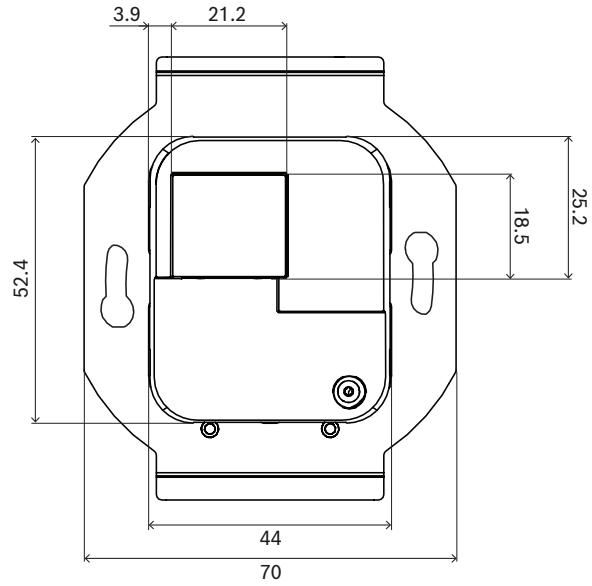

Yükleme

- Duvar kontrol paneli, 60 mm iç çap ve 60 mm derinlikte ve gömme montaj için standart bir Avrupa yuvarlak girintili elektrik arka kutusuna uyar. Kare duvar plakaları (beyaz ve siyah) dahildir.
- RJ45 konnektöre sahip tek bir kablo aracılığıyla IP ağ bağlantısı.
- Cihaz, çevreye uyum sağlayabilecek şekilde, değiştirilebilir siyah ve beyaz bir ön kapak ve duvar plakası ile birlikte sunulur.

Bağlantı ve işlev şeması

Kontrol Cihazı

Ethernet Üzerinden Güç

Ön tarafta gösterge

	Durum ekranı	LCD
---	--------------	-----

Ön tarafta kontrol

	İşlev seçme ve kontrol	Döner/basmalı ses kodlayıcı
	Cihazı fabrika ayarlarına sıfırlama	Düğme (kapağın arkasında)

Arka taraf göstergeleri

	100 Mbit/sn. ağ 1-2 1 Gbit/sn. ağ 1-2	Sarı Yeşil
---	--	---------------

Arka tarafta ara bağlantı arayüzü

	Ağ portu (PoE PD)	
---	-------------------	---

Boyutlar

mm

Mimarlar ve mühendisler için teknik özellikler