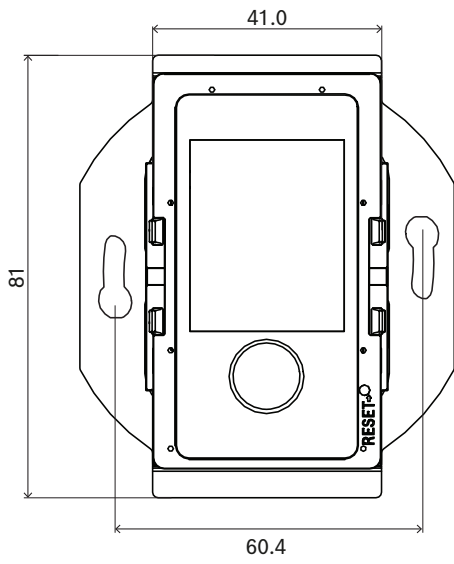

Yükleme

- Duvar kontrol paneli, 60 mm iç çap ve 60 mm derinlikte ve gömme montaj için standart bir Avrupa yuvarlak girintili elektrik arka kutusuna uyar. Kare duvar plakaları (beyaz ve siyah) dahildir.
- RJ45 konnektöre sahip tek bir kablo aracılığıyla IP ağ bağlantısı.
- Cihaz, çevreye uyum sağlayabilecek şekilde, değiştirilebilir siyah ve beyaz bir ön kapak ve duvar plakası ile birlikte sunulur.

Bağlantı ve işlev şeması

Kontrol Cihazı

Ethernet Üzerinden Güç

Ön tarafta gösterge

	Durum ekranı	LCD
---	--------------	-----

Ön tarafta kontrol

	İşlev seçme ve kontrol	Döner/basmalı ses kodlayıcı
	Cihazı fabrika ayarlarına sıfırlama	Düğme (kapağın arkasında)

Arka taraf göstergeleri

	100 Mbit/sn. ağ 1-2 1 Gbit/sn. ağ 1-2	Sarı Yeşil
---	--	---------------

Arka tarafta ara bağlantı arayüzü

	Ağ portu (PoE PD)	
---	-------------------	---

Boyutlar

mm

Mimarlar ve mühendisler için teknik özellikler