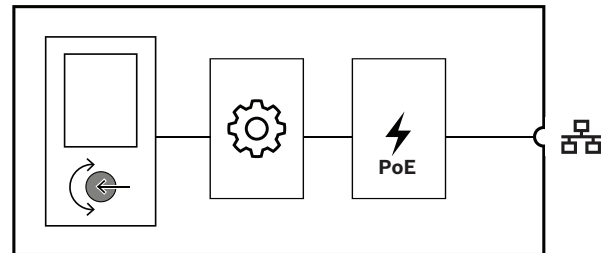

Bağlantı ve işlev şeması

Kontrol Cihazı

Ethernet Üzerinden Güç