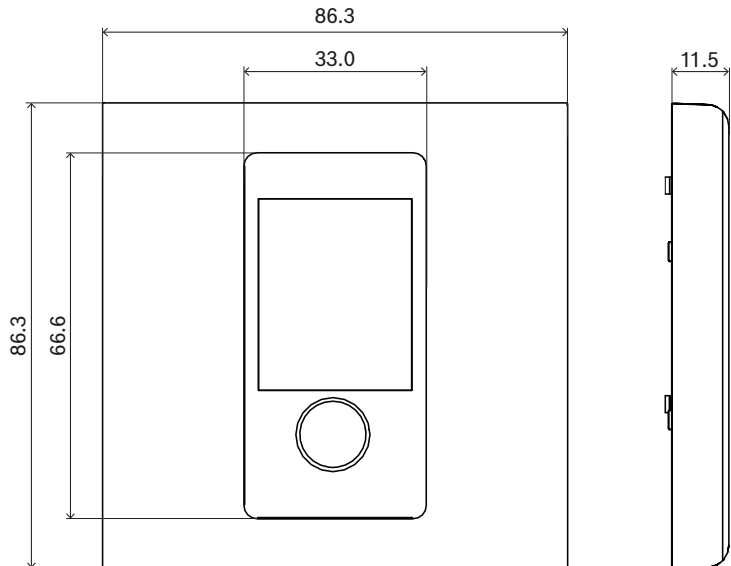

**Sơ đồ kết nối và chức năng**

	Bộ điều khiển		Cấp nguồn qua Ethernet
--	---------------	--	------------------------

**Đèn báo ở mặt trước**

	Màn hình trạng thái	LCD
--	---------------------	-----

**Điều khiển ở mặt trước**

**Kết nối liên thông mặt sau**

	Cổng mạng (PoE PD)	
--	--------------------	--

**Kích Thước**

mm

**Đặc điểm kỹ thuật và cấu trúc**

Bộ điều khiển gắn tường kết nối mạng IP được thiết kế riêng để sử dụng với hệ thống PRAESENSA của Bosch. Thiết bị cung cấp giao diện để kiểm soát dữ liệu qua OMNEO sử dụng Ethernet. Thiết bị nhận nguồn qua Ethernet (PoE) bằng chính kết nối mạng của mình. Sản phẩm vừa với hộp điện tiêu chuẩn để lắp chìm. Bảng điều khiển gắn tường là giao diện kết nối với hệ thống âm thanh để chọn kênh nhạc nền trong một khu vực và thay đổi mức âm lượng. Sản phẩm có một nút xoay/ấn duy nhất và màn hình LCD

**Thông số kỹ thuật**

**Điện**

Hiển thị	
Kích thước màn hình (in)	1.77 in
Màu hiển thị	Màu
Kiểu hiển thị	TFT
Độ phân giải màn hình (pixel) (R x C)	128 x 160 px
Độ sáng	480 cd/m <sup>2</sup>

**Truyền điện**

**Cơ**

Kích thước (C x D x R) (mm)	81 mm x 70 mm x 47.3 mm
Kích thước (C x D x R) (in)	3.19 in x 2.76 in x 1.86 in
Kích thước hộp treo tường (Ø x D) (mm)	60 mm x 60 mm
Kích thước hộp treo tường (Ø x D) (inch)	2,36 in x 2,36 in
Xếp hạng IP	IP20
Chất liệu	Nhựa (PC/ABS – UL94-5VA)
Color (RAL) (nắp trước có nút)	RAL 9017 đen giao thông; RAL 9003 Trắng Signal white
Trọng lượng (kg)	0.10 kg
Trọng lượng (lb)	0.22 lb