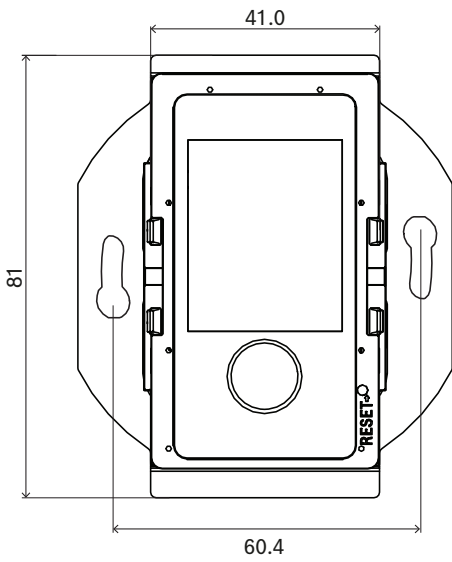

#### Lắp đặt

- Bảng điều khiển gắn tường vừa vận với hộp điện âm tường tròn tiêu chuẩn Châu Âu để lắp chìm với đường kính trong 60 mm và độ sâu 60 mm. Sản phẩm đi kèm tấm ốp tường vuông (màu trắng và đen).
- Kết nối mạng IP thông qua một cáp duy nhất có đầu nối RJ45.
- Thiết bị đi kèm tấm ốp mặt trước và tấm ốp tường màu đen và trắng, có thể thay đổi cho phù hợp với môi trường.

**Sơ đồ kết nối và chức năng**

	Bộ điều khiển		Cấp nguồn qua Ethernet
--	---------------	--	------------------------

**Đèn báo ở mặt trước**

	Màn hình trạng thái	LCD
--	---------------------	-----

**Điều khiển ở mặt trước**

**Kết nối liên thông mặt sau**

	Cổng mạng (PoE PD)	
--	--------------------	--

**Kích Thước**

mm

**Đặc điểm kỹ thuật và cấu trúc**

Bộ điều khiển gắn tường kết nối mạng IP được thiết kế riêng để sử dụng với hệ thống PRAESENSA của Bosch. Thiết bị cung cấp giao diện để kiểm soát dữ liệu qua OMNEO sử dụng Ethernet. Thiết bị nhận nguồn qua Ethernet (PoE) bằng chính kết nối mạng của mình. Sản phẩm vừa với hộp điện tiêu chuẩn để lắp chìm. Bảng điều khiển gắn tường là giao diện kết nối với hệ thống âm thanh để chọn kênh nhạc nền trong một khu vực và thay đổi mức âm lượng. Sản phẩm có một nút xoay/ấn duy nhất và màn hình LCD

**Cơ**

Kích thước (C x D x R) (mm)	81 mm x 70 mm x 47.3 mm
Kích thước (C x D x R) (in)	3.19 in x 2.76 in x 1.86 in
Kích thước hộp treo tường (Ø x D) (mm)	60 mm x 60 mm
Kích thước hộp treo tường (Ø x D) (inch)	2,36 in x 2,36 in
Xếp hạng IP	IP20
Chất liệu	Nhựa (PC/ABS – UL94-5VA)
Color (RAL) (nắp trước có nút)	RAL 9017 đen giao thông; RAL 9003 Trắng Signal white
Trọng lượng (kg)	0.10 kg
Trọng lượng (lb)	0.22 lb