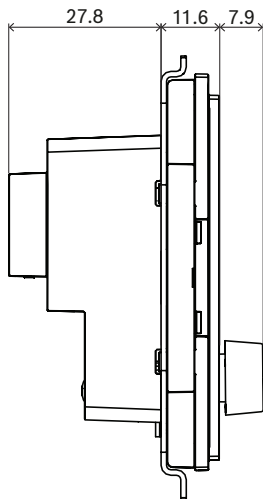

#### Lắp đặt

- Bảng điều khiển gắn tường vừa vận với hộp điện âm tường tròn tiêu chuẩn Châu Âu để lắp chìm với đường kính trong 60 mm và độ sâu 60 mm. Sản phẩm đi kèm tấm ốp tường vuông (màu trắng và đen).
- Kết nối mạng IP thông qua một cáp duy nhất có đầu nối RJ45.
- Thiết bị đi kèm tấm ốp mặt trước và tấm ốp tường màu đen và trắng, có thể thay đổi cho phù hợp với môi trường.

**Sơ đồ kết nối và chức năng**

	Bộ điều khiển		Cấp nguồn qua Ethernet
--	---------------	--	------------------------

**Đèn báo ở mặt trước**

	Màn hình trạng thái	LCD
--	---------------------	-----

**Điều khiển ở mặt trước**

**Kết nối liên thông mặt sau**

	Cổng mạng (PoE PD)	
--	--------------------	--

**Kích Thước**

mm

**Đặc điểm kỹ thuật và cấu trúc**

Bộ điều khiển gắn tường kết nối mạng IP được thiết kế riêng để sử dụng với hệ thống PRAESENSA của Bosch. Thiết bị cung cấp giao diện để kiểm soát dữ liệu qua OMNEO sử dụng Ethernet. Thiết bị nhận nguồn qua Ethernet (PoE) bằng chính kết nối mạng của mình. Sản phẩm vừa với hộp điện tiêu chuẩn để lắp chìm. Bảng điều khiển gắn tường là giao diện kết nối với hệ thống âm thanh để chọn kênh nhạc nền trong một khu vực và thay đổi mức âm lượng. Sản phẩm có một nút xoay/ấn duy nhất và màn hình LCD

**Cơ**

Kích thước (C x D x R) (mm)	81 mm x 70 mm x 47.3 mm
Kích thước (C x D x R) (in)	3.19 in x 2.76 in x 1.86 in
Kích thước hộp treo tường (Ø x D) (mm)	60 mm x 60 mm
Kích thước hộp treo tường (Ø x D) (inch)	2,36 in x 2,36 in
Xếp hạng IP	IP20
Chất liệu	Nhựa (PC/ABS – UL94-5VA)
Color (RAL) (nắp trước có nút)	RAL 9017 đen giao thông; RAL 9003 Trắng Signal white
Trọng lượng (kg)	0.10 kg
Trọng lượng (lb)	0.22 lb