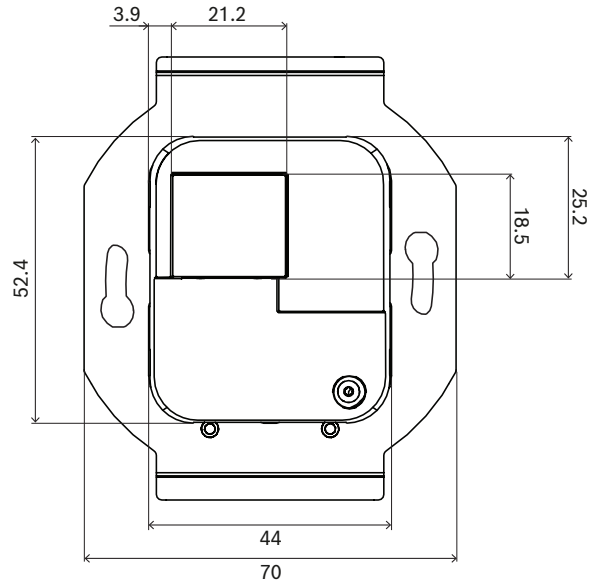

mm

Đặc điểm kỹ thuật và cấu trúc

Bộ điều khiển gắn tường kết nối mạng IP được thiết kế riêng để sử dụng với hệ thống PRAESENSA của Bosch. Thiết bị cung cấp giao diện để kiểm soát dữ liệu qua OMNEO sử dụng Ethernet. Thiết bị nhận nguồn qua Ethernet (PoE) bằng chính kết nối mạng của mình. Sản phẩm vừa với hộp điện tiêu chuẩn để lắp chìm. Bảng điều khiển gắn tường là giao diện kết nối với hệ thống âm thanh để chọn kênh nhạc nền trong một khu vực và thay đổi mức âm lượng. Sản phẩm có một nút xoay/ấn duy nhất và màn hình LCD

đủ màu với đèn nền để dễ dàng điều hướng và chỉ báo rõ ràng về vùng vận hành, kênh đã chọn và mức âm lượng thực tế. Sản phẩm phù hợp với cả người chưa qua đào tạo vận hành, nhưng phải có quyền truy cập bằng mã PIN (có thể định cấu hình) để chỉ cho phép nhân viên được ủy quyền truy cập. Bảng điều khiển gắn tường được gắn nhãn CE và tuân thủ chỉ thị RoHS. Bảo hành tối thiểu ba năm. Bảng điều khiển gắn tường là PRA-WCP-EU hoặc PRA-WCP-US của Bosch.