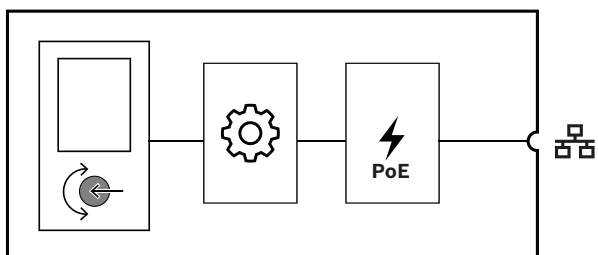

Sơ đồ kết nối và chức năng

	Bộ điều khiển		Cấp nguồn qua Ethernet

Đèn báo ở mặt trước

	Màn hình trạng thái	LCD

Điều khiển ở mặt trước

	Chọn chức năng và điều khiển	Bộ mã hóa xoay/ấn
	Khôi phục thiết bị về mặc định của nhà sản xuất	Nút (phía sau nắp)

Đèn báo ở mặt sau

	Mạng 100 Mbps 1-2 Mạng 1 Gbps 1-2	Vàng Xanh lục

Kết nối liên thông mặt sau

	Cổng mạng (PoE PD)	

Kích Thước