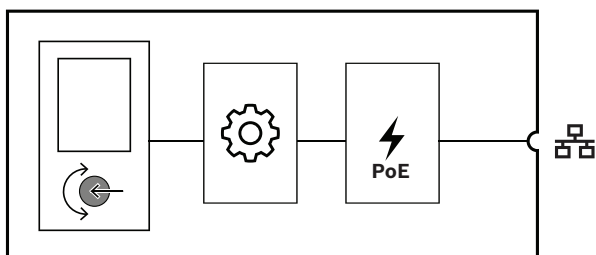

Připojení a schéma funkčnosti

	Řídicí jednotka		Napájení přes ethernet

Kontrolka na přední straně

Stavová obrazovka

LCD displej

Ovládání na přední straně

	Výběr a ovládání funkcí	Otočný kodér
	Obnova továrního nastavení v zařízení	Tlačítko (nacházející se za krytem)

Indikátory na zadní straně

	Síť 1-2 s rychlostí 100 Mb/s Síť 1-2 s rychlostí 1 Gb/s	Žlutá Zelená

Propojení na zadní straně

	Síťový port (PoE PD)

Rozměry