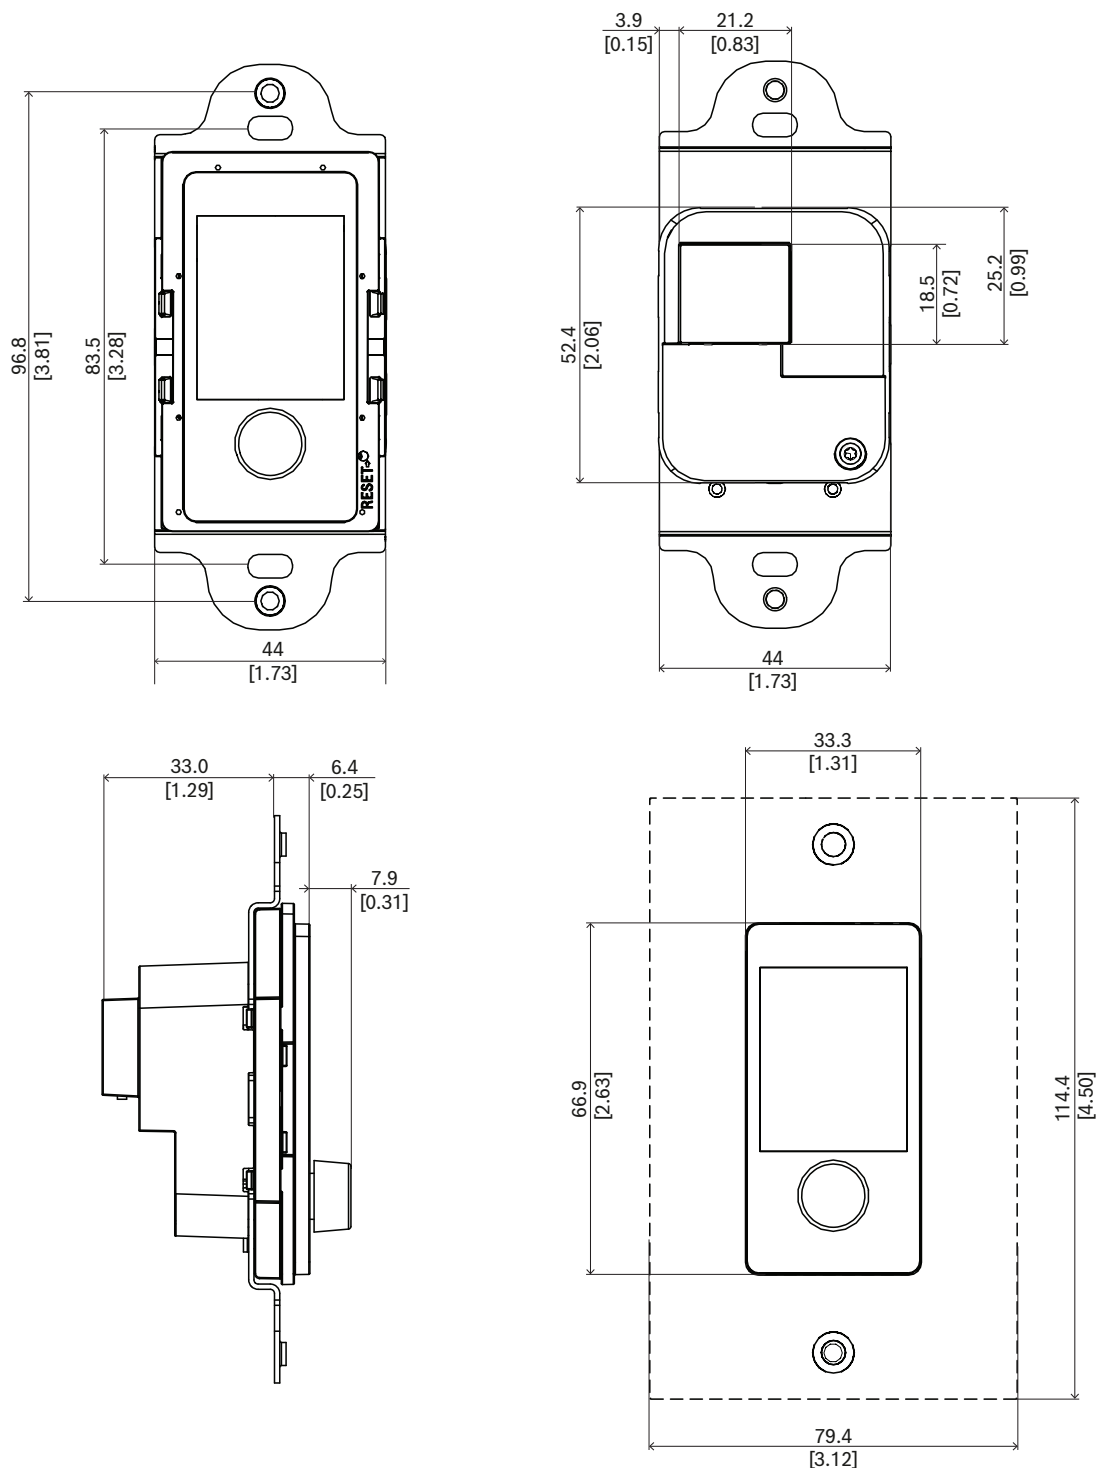

mm [in]

Technické údaje pro architektky a techniky

Nástěnný ovládací panel s připojením k síti protokolem IP musí být navržen výhradně pro použití se systémy PRAESENSA od společnosti Bosch. Musí poskytovat rozhraní pro řídicí data prostřednictvím protokolu OMNEO přes síť ethernet. Zařízení musí podporovat napájení přes síť ethernet (PoE) prostřednictvím síťového připojení. V rámci instalací se zápusťnou instalací se musí vejít do standardní elektrické krabice. Nástěnný ovládací panel musí splňovat podmínky rozhraní zvukového systému pro

výběr kanálu přehrávání hudby na pozadí v zóně a změnu úrovně hlasitosti. Musí mít otočný regulátor s tlačítkem pro ovládání a plně barevný podsvícený LCD displej pro snadné procházení a jasnou signalizaci provozní zóny, zvoleného kanálu a aktuální úrovně hlasitosti. Musí být uzpůsoben tak, aby jej dokázaly obsluhovat neproškolené osoby, ale musí mít konfigurovatelný přístup pomocí PIN kódu a omezit tím ovládání pouze na oprávněné osoby. Nástěnný ovládací panel musí mít označení CE