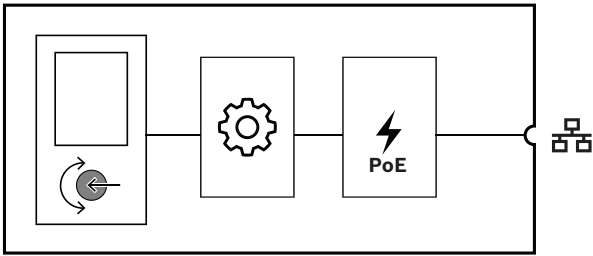

Yhteys- ja toimintakaavio

	Ohjain		Tehonsyöttö Ethernet-kaapelin kautta

Etupuolen ilmaisimet

Tilanäyttö

LCD

Ohjaus etupuolelta

	Toiminnon valinta ja ohjaus	Pyörivä/painettava valitsin
	Tehdasasetusten palauttaminen laitteeseen	Painike (kannen takana)

Takapuolella olevat ilmaisimet

	100 Mb/s verkko 1-2 1 Gb/s verkko 1-2	Keltainen Vihreä

Takapuolen liitäntä

Verkkoportti (PoE PD)

Mitat