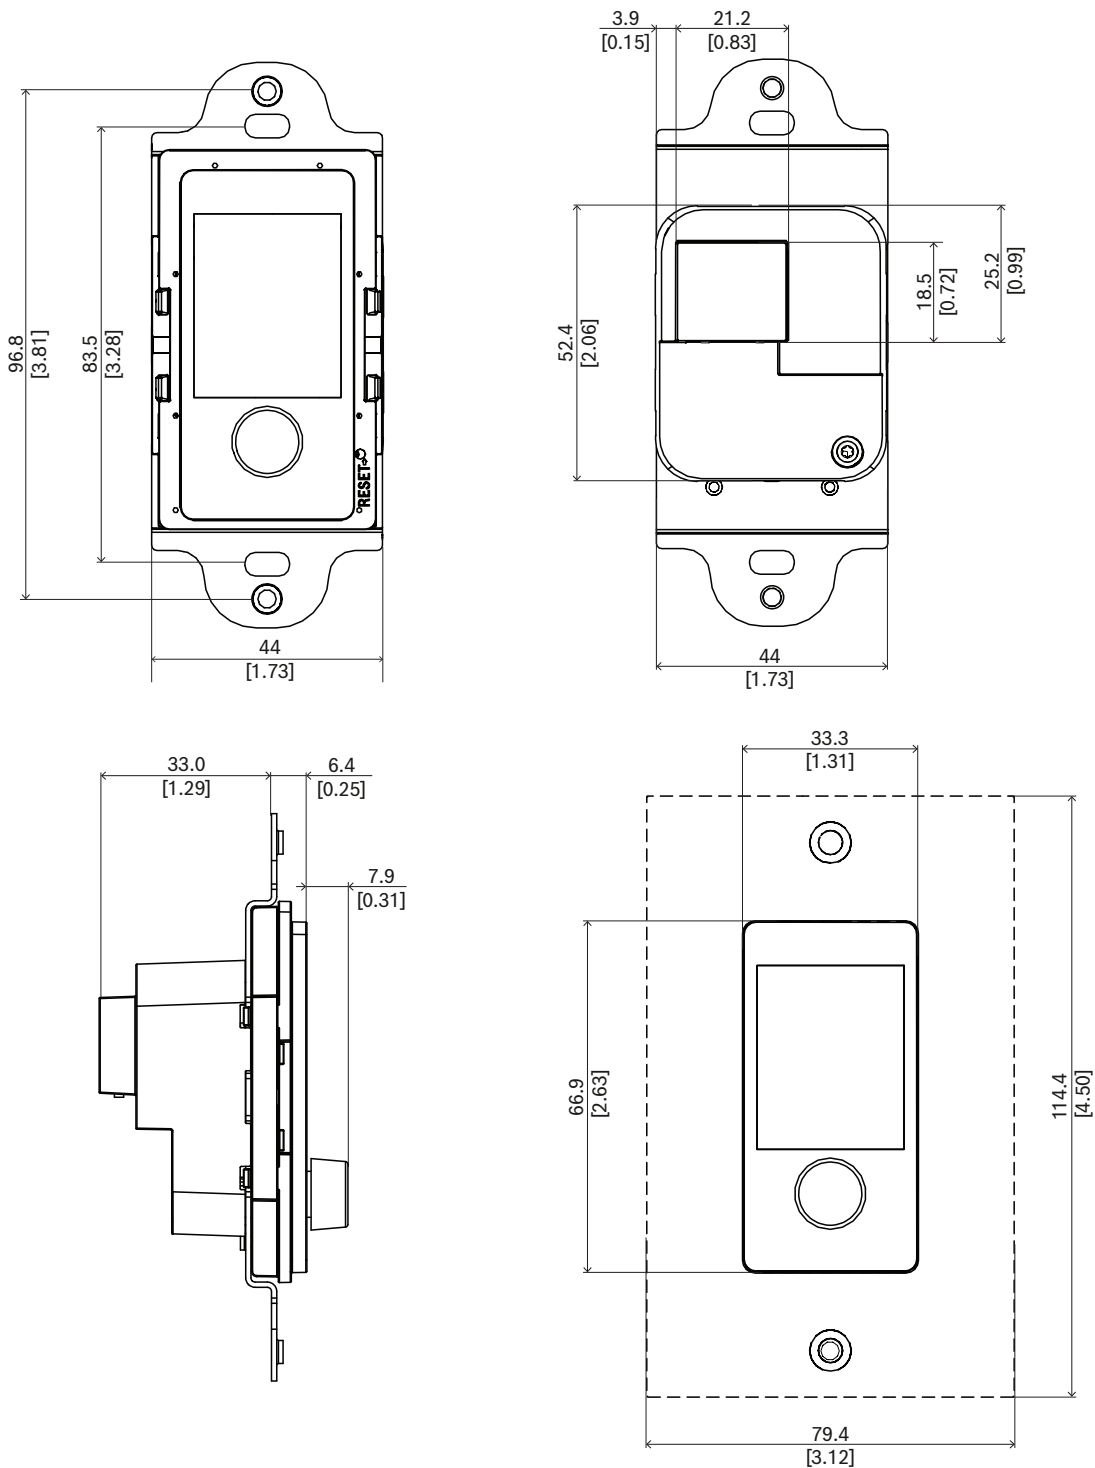

mm [in]

Laitteiden tekniset tiedot ja ominaisuudet

IP-verkkoon liitetty seinäohjauspaneeli suunnitellaan yksinomaan Bosch PRAESENSA-järjestelmissä käytettäväksi. Se tarjoaa liitännän ohjausdatalle OMNEO-järjestelmän kautta Ethernet-verkon avulla. Sen tehonsyöttö tapahtuu verkkoyhteydessä Ethernet-kaapelin (PoE) kautta. Sen pitää mahtua tavalliseen sähkölaitteiden takarasiaan upposennuksia varten. Seinäohjauspaneelin pitää olla liitäntä äänentoistojärjestelmään, jolla voidaan valita vyöhykkeen taustamusiikkikanava ja säätää sen

äänenvoimakkuutta. Siinä on oltava yksi painettava ja kierrettävä nuppi ja taustavalolla varustettu LCD-värinäyttö selailun helpottamiseksi ja toimintavyöhykkeen, valitun kanavan ja todellisen äänenvoimakkuuden tason selkeää näyttöä varten. Sen on sovelluttava siihen perehdyttämättömien ihmisten käyttöön, mutta siinä on oltava myös mahdollisuus rajoittaa käyttöoikeudet valtuutetuille henkilöille PIN-koodin avulla. Seinäohjauspaneelissa on oltava CE-merkintä, ja sen pitää täyttää RoHS-