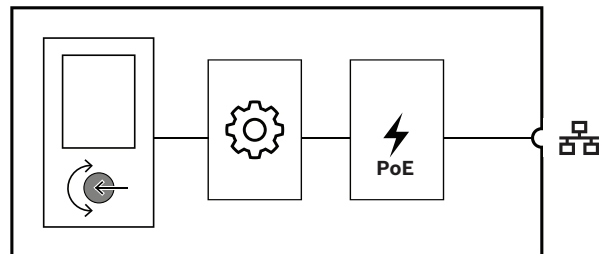

연결 및 기능 다이어그램