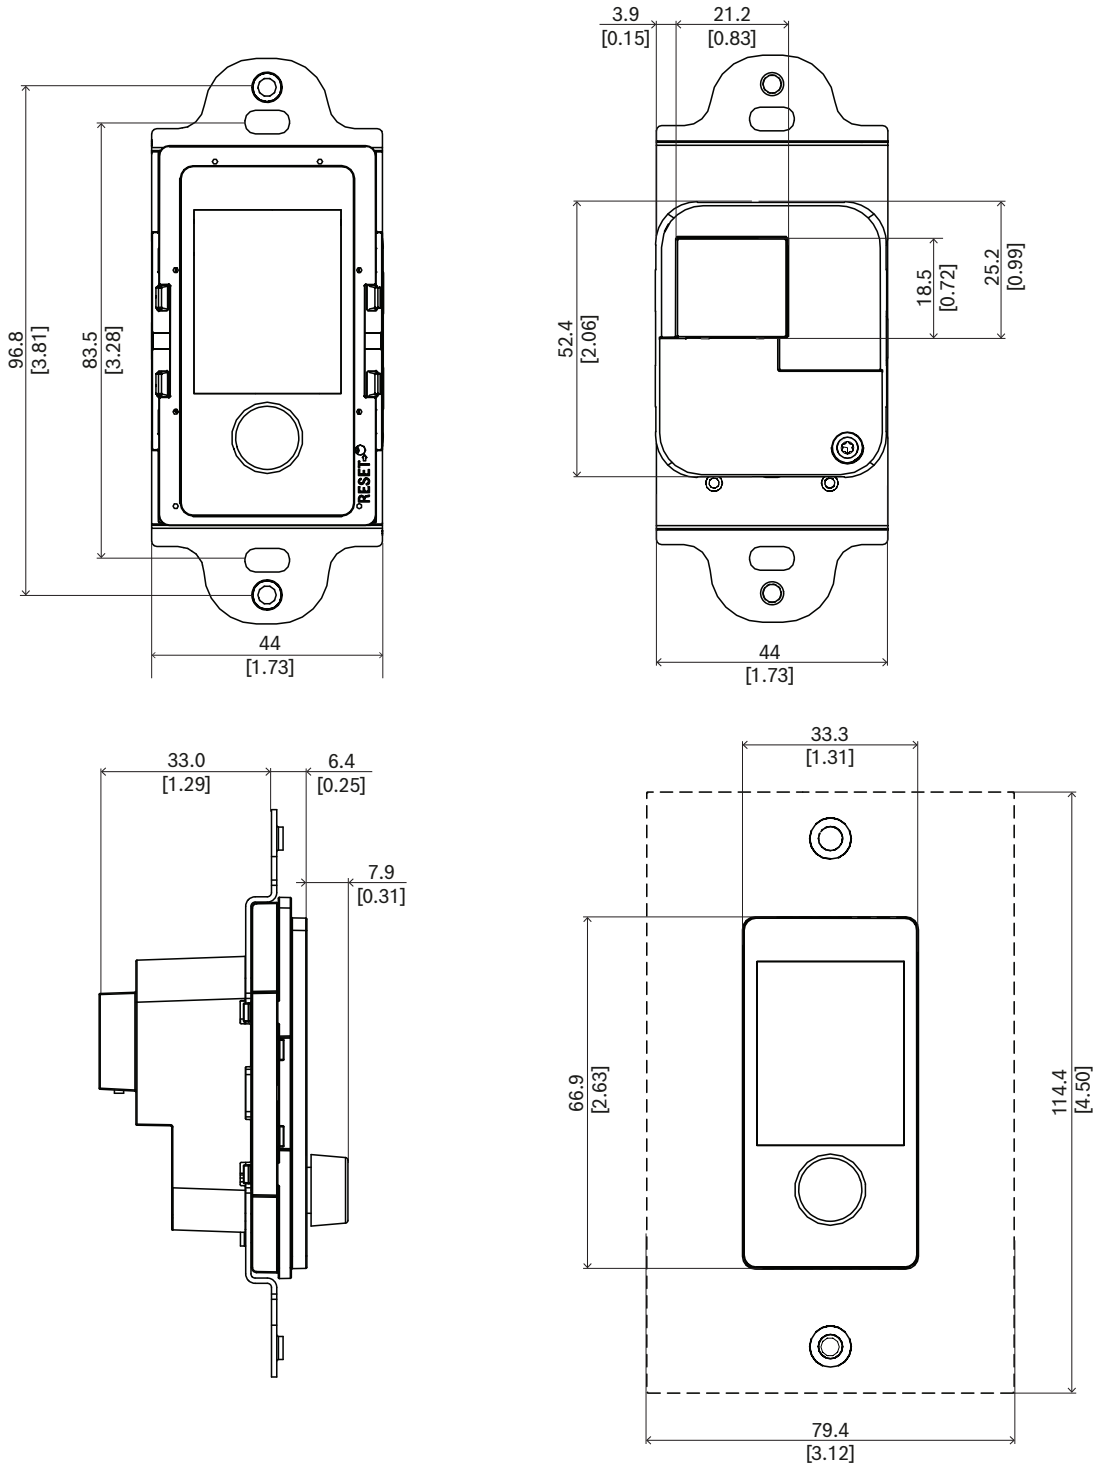

mm [in]

설계자 및 엔지니어 사양

IP 네트워크 연결 벽면 제어 패널은 Bosch PRAESENSA 시스템 전용으로 설계되었습니다. 이더넷을 사용하는 OMNEO를 통해 제어 데이터를 위한 인터페이스를 제공해야 합니다. 네트워크 연결을 통해 PoE(Power over Ethernet)를 수신합니다. 매립형 설치를 위한 표준 전기 후면 장착함에 맞습니다. 벽면 제어 패널은 구역에서 배경 음악 채널을 선택하고 볼륨 레벨을 변경하는 음향 시스템에 대한 인터페이스입니다. 단일 푸시/회전 조절기와 백라이트가 있는 풀 컬러 LCD가 있어 쉽게 탐색하고 작동 구역, 선택한 채널 및 실제 볼륨 레벨을 명확하게 표시할 수 있습

니다. 숙련되지 않은 사람이 작동하기에 적합하지만, 승인된 직원만 액세스할 수 있도록 구성 가능한 PIN 코드 액세스 방식도 이용할 수 있습니다. 벽면 제어 패널은 CE 마크 표시가 있으며 RoHS 지침을 준수합니다. 보증은 최소 3년입니다. 벽면 제어 패널은 Bosch PRA-WCP-EU 또는 PRA-WCP-US입니다.