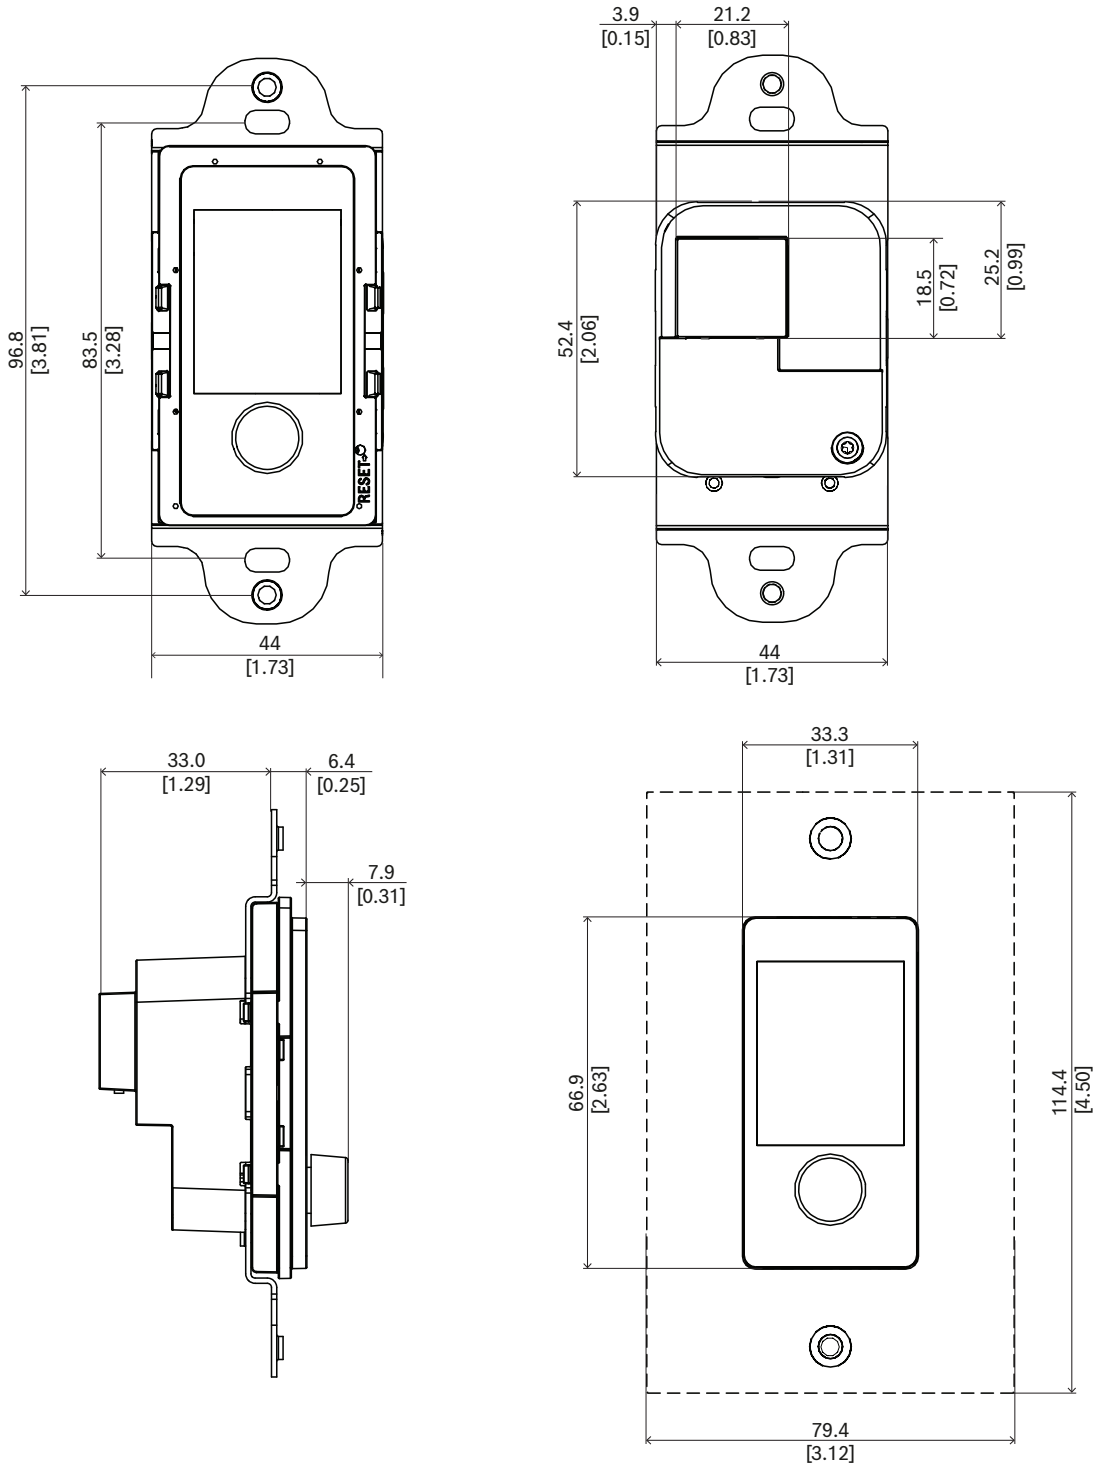

##### Yükleme

- Duvar kontrol paneli, 50 mm veya 2 inç derinliğine sahip standart bir dikdörtgen ABD tek takımlı duvara montaj kutusuna uyar.
- Zaten takılı olan anahtarlara ve prizlere uyum sağlamak için duvar kontrolünün ön paneli, 1,375 inç x 2,75 inç kesitli standart bir Decora duvar plakasıyla (dahil değildir) kaplanabilir.
- RJ45 konnektöre sahip tek bir kablo aracılığıyla IP ağ bağlantısı.
- Cihaz, ortama uyacak şekilde değiştirilebilir beyaz ve siyah görünüm aksesuarlarıyla birlikte gelir.

##### Bağlantı ve işlev şeması

Kontrol Cihazı

Ethernet Üzerinden Güç

**Ön tarafta gösterge**

	Durum ekranı	LCD
---	--------------	-----

**Ön tarafta kontrol**

	İşlev seçme ve kontrol	Döner/basmalı ses kodlayıcı
	Cihazı fabrika ayarlarına sıfırlama	Düğme (kapağın arkasında)

**Arka taraf göstergeleri**

	100 Mbit/sn. ağ 1-2 1 Gbit/sn. ağ 1-2	Sarı Yeşil
---	--	---------------

**Arka tarafta ara bağlantı arayüzü**

	Ağ portu (PoE PD)	
---	-------------------	---

**Boyutlar**

mm [in]