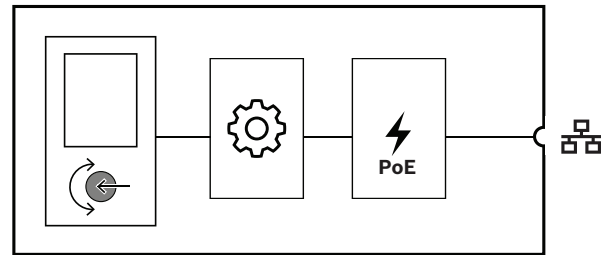

Bağlantı ve işlev şeması

Kontrol Cihazı

Ethernet Üzerinden Güç