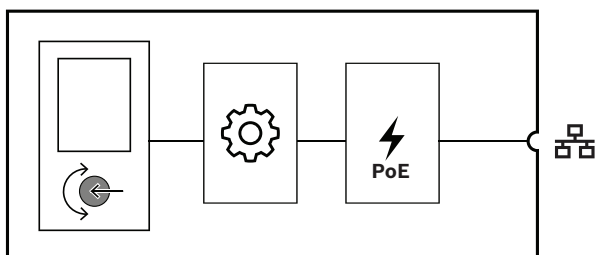

Sơ đồ kết nối và chức năng

	Bộ điều khiển		Cấp nguồn qua Ethernet

Đèn báo ở mặt trước

Màn hình trạng thái   LCD

Điều khiển ở mặt trước

	Chọn chức năng và điều khiển	Bộ mã hóa xoay/ấn
	Khởi phục thiết bị về mặc định của nhà sản xuất	Nút (phía sau nắp)

Đèn báo ở mặt sau

	Mạng 100 Mbps 1-2 Mạng 1 Gbps 1-2	Vàng Xanh lục

Kết nối liên thông mặt sau

	Cổng mạng (PoE PD)	

Kích Thước