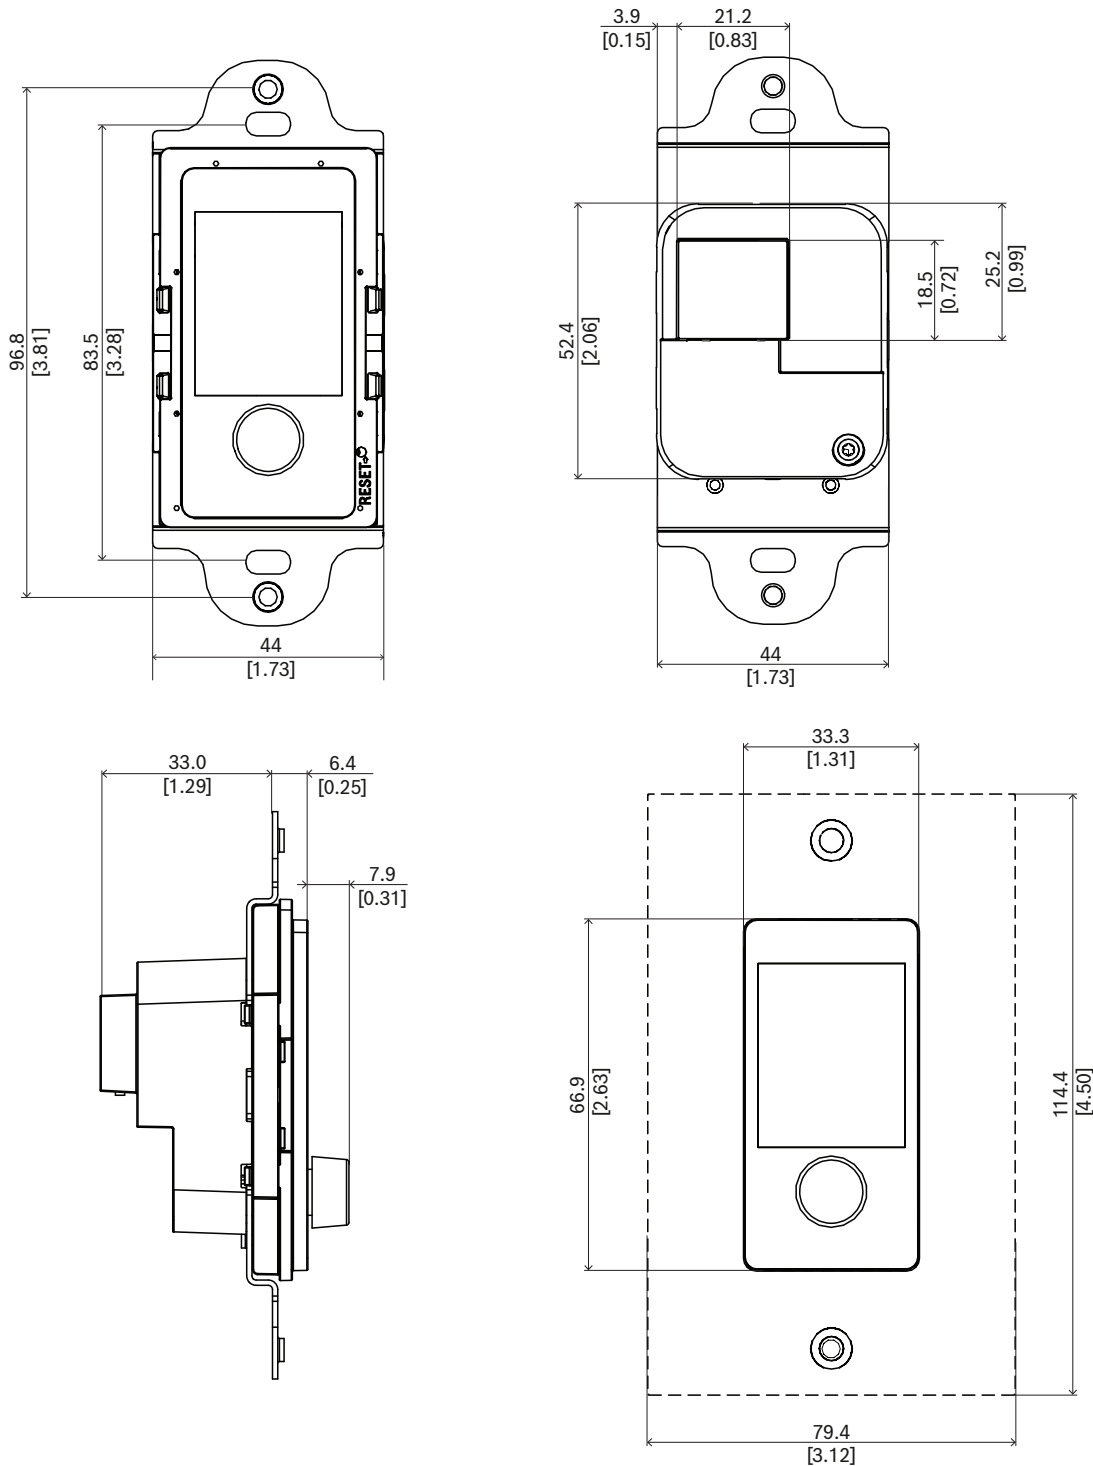

mm [in]

Đặc điểm kỹ thuật và cấu trúc

Bộ điều khiển gắn tường kết nối mạng IP được thiết kế riêng để sử dụng với hệ thống PRAESENSA của Bosch. Thiết bị cung cấp giao diện để kiểm soát dữ liệu qua OMNEO sử dụng Ethernet. Thiết bị nhận nguồn qua Ethernet (PoE) bằng chính kết nối mạng của mình. Sản phẩm vừa với hộp điện tiêu chuẩn để lắp chìm. Bảng điều khiển gắn tường là giao diện kết nối với hệ thống âm thanh để chọn kênh nhạc nền trong một khu vực và thay đổi mức âm lượng. Sản phẩm có một nút xoay/ấn duy nhất và màn hình LCD

đủ màu với đèn nền để dễ dàng điều hướng và chỉ báo rõ ràng về vùng vận hành, kênh đã chọn và mức âm lượng thực tế. Sản phẩm phù hợp với cả người chưa qua đào tạo vận hành, nhưng phải có quyền truy cập bằng mã PIN (có thể định cấu hình) để chỉ cho phép nhân viên được ủy quyền truy cập. Bảng điều khiển gắn tường được gắn nhãn CE và tuân thủ chỉ thị RoHS. Bảo hành tối thiểu ba năm. Bảng điều khiển gắn tường là PRA-WCP-EU hoặc PRA-WCP-US của Bosch.