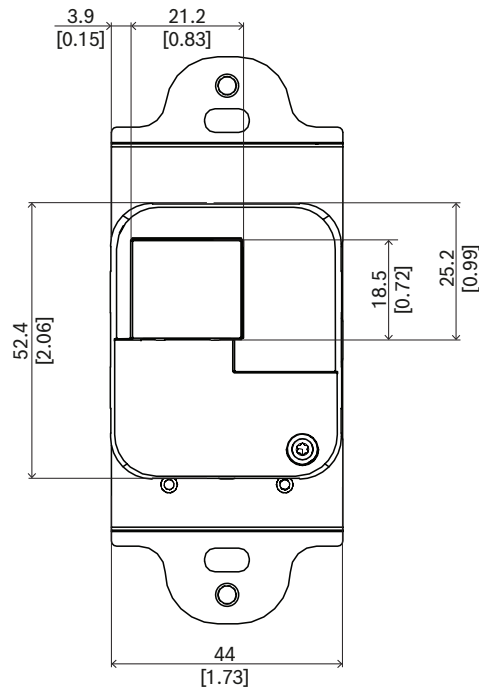

操作

- BGM的音量设置可配置为最小和最大级别。
- 从分配给受控分区的BGM通道列表中选择BGM源。
- 通过按下动作操作的单个旋钮进行选择。
- 通过背光彩色LCD提供清晰的用户反馈。
- 通过PIN输入可选择进行访问控制, 以便限制授权人员才能操作。

安装

- 该墙装控制面板适合安装在深度为50毫米(2英寸)的标准矩形美国单联墙面安装盒中。
- 为了匹配已安装的开关和插座, 墙装控制前面板可罩盖标准Decora墙面板, 其开孔为1.375英寸 x 2.75英寸(不随附)。
- 通过配有RJ45连接器的单根电缆实现IP网络连接。

背面指示灯

	100 Mbps网络1-2 1 Gbps网络1-2	黄色 绿色
---	------------------------------	----------

背面连接口

	网络端口(PoE PD)	
---	--------------	---

尺寸

mm [in]

设计与工程技术规范

该墙装控制面板可实现IP网络连接, 仅应与BoschPRAESENSA系统配合使用。它应具有相关接口, 可使用以太网传输OMNEO控制数据; 应通过网络连接接收以太网供电(PoE); 应适合嵌入式安装的标准电气底盒。墙装控制面板用作音响系统的接口, 用于选择分区中的背景音乐通道并更改其音量大小。应配备单个按下/旋转旋钮和全彩色LCD背光屏, 以方便功能导航并清晰指示操作区域、所选频道和实际音量级别。应适合未经培训的人员操作, 但还应具有可配置的PIN码访问权限, 以限制仅授权人员能访问。该墙装控制面板应具有CE标志, 并符合RoHS指令要求。保修期至少为三年。墙装控制面板应为博世PRA-WCP-EU或PRA-WCP-US。

监管信息

监管标准	
抗扰度标准	EN 55035
发射标准	EN 55032 EN 61000-6-3 ICES-003 ANSI C63.4 FCC-47第15B部分A类
环境标准	EN/IEC 63000

随附部件

数量	组件
1	PRA-WCP-US 墙装控制面板, 美式, 白色版本
1	黑色前面板和旋钮
1	快速安装指南
1	安全和保障信息

技术指标**电气规格**

显示屏	
显示大小 (in)	1.77 in
显示色彩	彩色
Display type	TFT
显示清晰度(像素) (宽 x 高)	128 x 160 px
亮度	480 cd/m ²
电能传送	
以太网供电(PD)	PoE IEEE 802.3af 1 类
额定电压(VDC)	48 VDC

机械规格

尺寸(高x宽x深)(毫米)	107.8 mm x 44 mm x 47.3 mm
尺寸(高x宽x深)(英寸)	4.24 in x 1.73 in x 1.86 in
壁盒尺寸	美国单联, 深度为50毫米/2英寸
IP等级	IP20
材料	塑料(PC/ABS – UL94-5VA)
Color (RAL) (前盖带旋钮)	RAL 9017交通黑; RAL 9003信号白

重量(千克)	0.10 kg
重量(磅)	0.22 lb