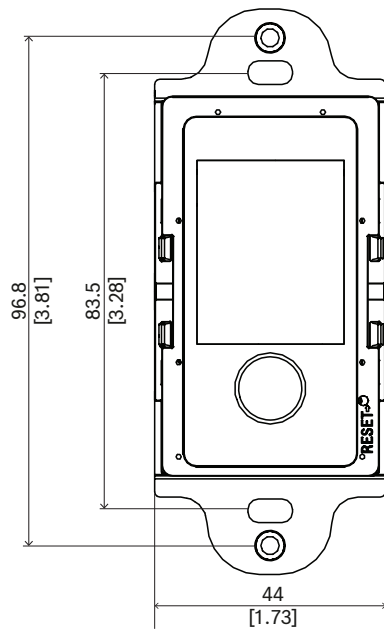

操作

- BGM的音量设置可配置为最小和最大级别。
- 从分配给受控分区的BGM通道列表中选择BGM源。
- 通过按下动作操作的单个旋钮进行选择。
- 通过背光彩色LCD提供清晰的用户反馈。
- 通过PIN输入可选择进行访问控制, 以便限制授权人员才能操作。

安装

- 该墙装控制面板适合安装在深度为50毫米(2英寸)的标准矩形美国单联墙面安装盒中。
- 为了匹配已安装的开关和插座, 墙装控制前面板可罩盖标准Decora墙面板, 其开孔为1.375英寸 x 2.75英寸(不随附)。
- 通过配有RJ45连接器的单根电缆实现IP网络连接。

背面指示灯

	100 Mbps网络1-2 1 Gbps网络1-2	黄色 绿色
---	------------------------------	----------

背面连接口

	网络端口(PoE PD)	
---	--------------	---

尺寸

mm [in]

设计与工程技术规范

该墙装控制面板可实现IP网络连接, 仅应与BoschPRAESENSA系统配合使用。它应具有相关接口, 可使用以太网传输OMNEO控制数据; 应通过网络连接接收以太网供电(PoE); 应适合嵌入式安装的标准电气底盒。墙装控制面板用作音响系统的接口, 用于选择分区中的背景音乐通道并更改其音量大小。应配备单个按下/旋转旋钮和全彩色LCD背光屏, 以方便功能导航并清晰指示操作区域、所选频道和实际音量级别。应适合未经培训的人员操作, 但还应具有可配置的PIN码访问权限, 以限制仅授权人员能访问。该墙装控制面板应具有CE标志, 并符合RoHS指令要求。保修期至少为三年。墙装控制面板应为博世PRA-WCP-EU或PRA-WCP-US。

监管信息

监管标准	
抗扰度标准	EN 55035
发射标准	EN 55032 EN 61000-6-3 ICES-003 ANSI C63.4 FCC-47第15B部分A类
环境标准	EN/IEC 63000

随附部件

数量	组件
1	PRA-WCP-US 墙装控制面板, 美式, 白色版本
1	黑色前面板和旋钮
1	快速安装指南
1	安全和保障信息

技术指标**电气规格**

显示屏	
显示大小 (in)	1.77 in
显示色彩	彩色
Display type	TFT
显示清晰度(像素) (宽 x 高)	128 x 160 px
亮度	480 cd/m ²
电能传送	
以太网供电(PD)	PoE IEEE 802.3af 1 类
额定电压(VDC)	48 VDC

机械规格

尺寸(高x宽x深)(毫米)	107.8 mm x 44 mm x 47.3 mm
尺寸(高x宽x深)(英寸)	4.24 in x 1.73 in x 1.86 in
壁盒尺寸	美国单联, 深度为50毫米/2英寸
IP等级	IP20
材料	塑料(PC/ABS – UL94-5VA)
Color (RAL) (前盖带旋钮)	RAL 9017交通黑; RAL 9003信号白

重量(千克)	0.10 kg
重量(磅)	0.22 lb