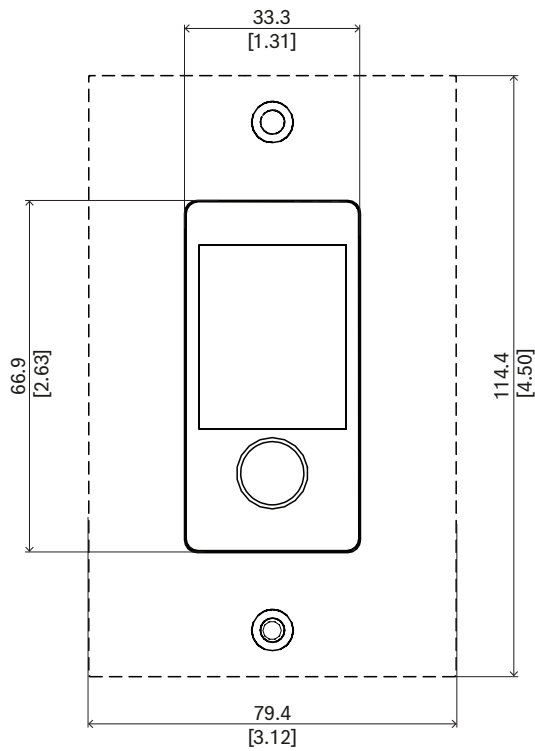

操作

- BGM的音量设置可配置为最小和最大级别。
- 从分配给受控分区的BGM通道列表中选择BGM源。
- 通过按下动作操作的单个旋钮进行选择。
- 通过背光彩色LCD提供清晰的用户反馈。
- 通过PIN输入可选择进行访问控制, 以便限制授权人员才能操作。

安装

- 该墙装控制面板适合安装在深度为50毫米(2英寸)的标准矩形美国单联墙面安装盒中。
- 为了匹配已安装的开关和插座, 墙装控制前面板可罩盖标准Decora墙面板, 其开孔为1.375英寸 x 2.75英寸(不随附)。
- 通过配有RJ45连接器的单根电缆实现IP网络连接。

背面指示灯

	100 Mbps网络1-2 1 Gbps网络1-2	黄色 绿色
---	------------------------------	----------

背面连接口

	网络端口(PoE PD)	
---	--------------	---

尺寸

mm [in]

设计与工程技术规范

该墙装控制面板可实现IP网络连接, 仅应与BoschPRAESENSA系统配合使用。它应具有相关接口, 可使用以太网传输OMNEO控制数据; 应通过网络连接接收以太网供电(PoE); 应适合嵌入式安装的标准电气底盒。墙装控制面板用作音响系统的接口, 用于选择分区中的背景音乐通道并更改其音量大小。应配备单个按下/旋转旋钮和全彩色LCD背光屏, 以方便功能导航并清晰指示操作区域、所选频道和实际音量级别。应适合未经培训的人员操作, 但还应具有可配置的PIN码访问权限, 以限制仅授权人员能访问。该墙装控制面板应具有CE标志, 并符合RoHS指令要求。保修期至少为三年。墙装控制面板应为博世PRA-WCP-EU或PRA-WCP-US。

监管信息

监管标准	
抗扰度标准	EN 55035
发射标准	EN 55032 EN 61000-6-3 ICES-003 ANSI C63.4 FCC-47第15B部分A类
环境标准	EN/IEC 63000

随附部件

数量	组件
1	PRA-WCP-US 墙装控制面板, 美式, 白色版本
1	黑色前面板和旋钮
1	快速安装指南
1	安全和保障信息

技术指标**电气规格**

显示屏	
显示大小 (in)	1.77 in
显示色彩	彩色
Display type	TFT
显示清晰度(像素) (宽 x 高)	128 x 160 px
亮度	480 cd/m ²
电能传送	
以太网供电(PD)	PoE IEEE 802.3af 1 类
额定电压(VDC)	48 VDC

机械规格

尺寸(高x宽x深)(毫米)	107.8 mm x 44 mm x 47.3 mm
尺寸(高x宽x深)(英寸)	4.24 in x 1.73 in x 1.86 in
壁盒尺寸	美国单联, 深度为50毫米/2英寸
IP等级	IP20
材料	塑料(PC/ABS – UL94-5VA)
Color (RAL) (前盖带旋钮)	RAL 9017交通黑; RAL 9003信号白

重量(千克)	0.10 kg
重量(磅)	0.22 lb