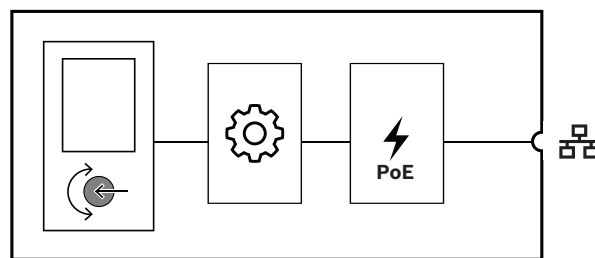

PRA-WCP-US配有白色前盖板和旋钮。随附黑色前面板和旋钮, 方便现场更换。适合嵌入式安装在标准矩形美国单联墙面安装盒中。该面板必须罩盖标准Decora墙面板。

功能

IP网络连接

- 直接接入IP网络。仅需一根屏蔽以太网电缆即可同时进行以太网供电和数据传输。
- 墙装控制面板将BGM设置直接传送至系统控制器。系统控制器调整音源和对应的放大器通道的电平。
- 由于只交换控制信息, 不交换音频数据, 因此该功能占用的网络带宽非常小。

操作

- BGM的音量设置可配置为最小和最大级别。
- 从分配给受控分区的BGM通道列表中选择BGM源。
- 通过按下动作操作的单个旋钮进行选择。
- 通过背光彩色LCD提供清晰的用户反馈。
- 通过PIN输入可选择进行访问控制, 以便限制授权人员才能操作。

安装

- 该墙装控制面板适合安装在深度为50毫米(2英寸)的标准矩形美国单联墙面安装盒中。
- 为了匹配已安装的开关和插座, 墙装控制前面板可罩盖标准Decora墙面板, 其开孔为1.375英寸 x 2.75英寸(不随附)。
- 通过配有RJ45连接器的单根电缆实现IP网络连接。

- ▶ 直观的彩色TFT显示屏
- ▶ 在不同分区进行音乐源和音量的本地控制
- ▶ PoE供电设备
- ▶ 适合安装在符合NEMA标准的美国单联墙面安装盒中
- ▶ 可互换的白色和黑色前面板

- 该设备配有白色和黑色外观的配件, 二者可更换以与环境匹配。

接口和功能图

	控制器		以太网供电
--	-----	--	-------

正面指示灯

	状态屏幕	LCD
--	------	-----

正面控制

	功能选择与控制	旋转/按下编码器
	设备重置为出厂默认设置	按钮(盖板后面)

背面指示灯

	100 Mbps网络1-2 1 Gbps网络1-2	黄色 绿色
---	------------------------------	----------

背面连接口

	网络端口(PoE PD)	
---	--------------	---

尺寸

mm [in]

设计与工程技术规范

该墙装控制面板可实现IP网络连接, 仅应与BoschPRAESENSA系统配合使用。它应具有相关接口, 可使用以太网传输OMNEO控制数据; 应通过网络连接接收以太网供电(PoE); 应适合嵌入式安装的标准电气底盒。墙装控制面板用作音响系统的接口, 用于选择分区中的背景音乐通道并更改其音量大小。应配备单个按下/旋转旋钮和全彩色LCD背光屏, 以方便功能导航并清晰指示操作区域、所选频道和实际音量级别。应适合未经培训的人员操作, 但还应具有可配置的PIN码访问权限, 以限制仅授权人员能访问。该墙装控制面板应具有CE标志, 并符合RoHS指令要求。保修期至少为三年。墙装控制面板应为博世PRA-WCP-EU或PRA-WCP-US。