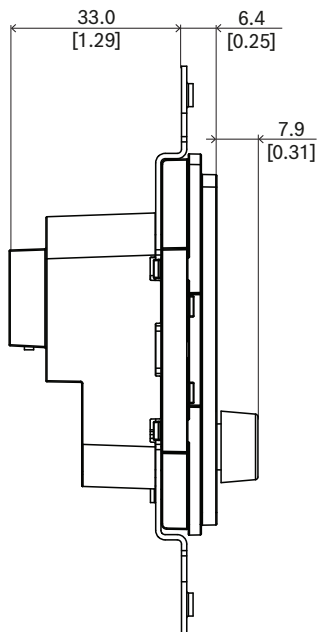

操作

- BGM的音量设置可配置为最小和最大级别。
- 从分配给受控分区的BGM通道列表中选择BGM源。
- 通过按下动作操作的单个旋钮进行选择。
- 通过背光彩色LCD提供清晰的用户反馈。
- 通过PIN输入可选择进行访问控制, 以便限制授权人员才能操作。

安装

- 该墙装控制面板适合安装在深度为50毫米(2英寸)的标准矩形美国单联墙面安装盒中。
- 为了匹配已安装的开关和插座, 墙装控制前面板可罩盖标准Decora墙面板, 其开孔为1.375英寸 x 2.75英寸(不随附)。
- 通过配有RJ45连接器的单根电缆实现IP网络连接。

- ▶ 直观的彩色TFT显示屏
- ▶ 在不同分区进行音乐源和音量的本地控制
- ▶ PoE供电设备
- ▶ 适合安装在符合NEMA标准的美国单联墙面安装盒中
- ▶ 可互换的白色和黑色前面板

- 该设备配有白色和黑色外观的配件, 二者可更换以与环境匹配。

接口和功能图

	控制器		以太网供电
--	-----	--	-------

正面指示灯

	状态屏幕	LCD
--	------	-----

正面控制

	功能选择与控制	旋转/按下编码器
	设备重置为出厂默认设置	按钮(盖板后面)

背面指示灯

	100 Mbps网络1-2 1 Gbps网络1-2	黄色 绿色
---	------------------------------	----------

背面连接口

	网络端口(PoE PD)	
---	--------------	---

尺寸

mm [in]

设计与工程技术规范

该墙装控制面板可实现IP网络连接, 仅应与BoschPRAESENSA系统配合使用。它应具有相关接口, 可使用以太网传输OMNEO控制数据; 应通过网络连接接收以太网供电(PoE); 应适合嵌入式安装的标准电气底盒。墙装控制面板用作音响系统的接口, 用于选择分区中的背景音乐通道并更改其音量大小。应配备单个按下/旋转旋钮和全彩色LCD背光屏, 以方便功能导航并清晰指示操作区域、所选频道和实际音量级别。应适合未经培训的人员操作, 但还应具有可配置的PIN码访问权限, 以限制仅授权人员能访问。该墙装控制面板应具有CE标志, 并符合RoHS指令要求。保修期至少为三年。墙装控制面板应为博世PRA-WCP-EU或PRA-WCP-US。

机械规格

尺寸(高x宽x深)(毫米)	107.8 mm x 44 mm x 47.3 mm
尺寸(高x宽x深)(英寸)	4.24 in x 1.73 in x 1.86 in
壁盒尺寸	美国单联, 深度为50毫米/2英寸
IP等级	IP20
材料	塑料(PC/ABS – UL94-5VA)
Color (RAL) (前盖带旋钮)	RAL 9017交通黑; RAL 9003信号白

重量(千克)	0.10 kg
重量(磅)	0.22 lb