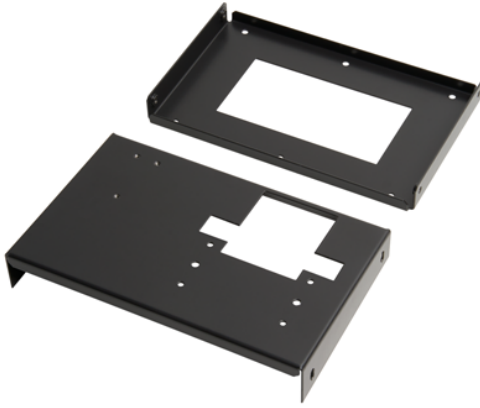

PSP-D00097 Duvara montaj parçası PRA-CSLW PRAESENSA

PSP-D00097 Duvara montaj parçası PRA-CSLW, anons istasyonunu kolayca duvara monte etmek için şık ve gizli bir çözümdür.

Birlikte verilen parçalar

Miktar	Bileşen
1	Duvara montaj parçasının plakası
1	Anons istasyonunun montaj parçası

Teknik özellikler

Boyutlar (Y x G x D) (mm)	125.1 mm x 200 mm x 31.60 mm
Boyutlar (Y x G x D) (inç)	4.93 in x 7.87 in x 1.24 in
Ağırlık (kg)	0.53 kg
Ağırlık (lb)	1.17 lb
Malzeme	Metal sac, 1,25 mm
Montaj tipi	Metalik toz boya
Renk kodu	RAL 9017 Trafik siyahı

- ▶ PRA-CSLW'nun duvara daha kolay montajı
- ▶ Montaj parçası, bir PRA-CSLW ve mikrofon klipsine uyur
- ▶ Kablonun arkadan, üstten veya alttan kolay girişi
- ▶ Duvara yakın montaja uygun

Sipariş bilgileri