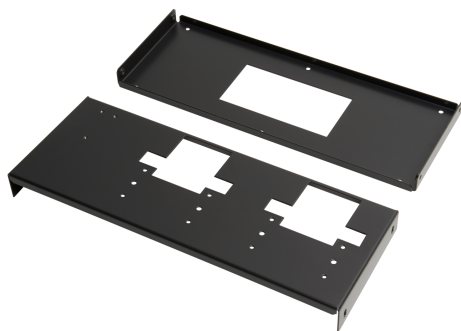

PSP-D00098 Nást. mont. adaptér pro PRA-CSLW+PRA-CSE PRAESENSA

Nástěnný montážní adaptér PSP-D00098 je elegantní a diskrétní řešení umožňující snadnou instalaci stanice hlasatele PRA-CSLW a rozšiřující jednotky stanice hlasatele PRA-CSE na stěnu.

Dodané součásti

Množství	Součást
1	Deska nástěnného montážního adaptéru
1	Adaptér pro stanici hlasatele

Technické specifikace

Rozměry (V x Š x H) (mm)	125.1 mm x 330 mm x 31.6 mm
Rozměry (V x Š x H) (in)	4.93 in x 12.99 in x 1.24 in
Hmotnost (kg)	0.85 kg
Hmotnost (lb)	1.87 lb
Materiál	Kov plech, 1,25 mm
Typ montáže	Metalická prášková barva
Barevný kód	Dopravní černá RAL 9017

Objednací informace

PSP-D00098 Nást. mont. adaptér pro PRA-CSLW+PRA-CSE

Nástěnný montážní adaptér pro usnadnění instalace stanice hlasatele PRAESENSA s LCD displejem a rozšiřující jednotky stanice hlasatele pro upevnění na stěnu