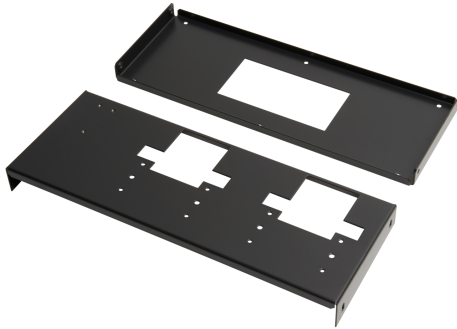

PSP-D00098 벽면 장착 어댑터 PRA-CSLW + PRA-CSE PRAESENSA

- ▶ PRA-CSLW 및 PRA-CSE를 벽에 간편하게 설치
- ▶ PRA-CSLW, 마이크 클립 및 PRA-CSE에 적합한 브래킷
- ▶ 후면, 상단 또는 하단에서 케이블 삽입 용이
- ▶ 벽 밀착형

PSP-D00098 벽면 장착 어댑터 PRA-CSLW + PRA-CSE는 벽에 콜 스테이션과 콜 스테이션 확장 장치를 간편하게 설치할 수 있는 최고의 옵션입니다.

포함된 부품

수량	구성품
1	벽면 장착 어댑터 플레이트
1	콜 스테이션 어댑터

기술 사양

치수 (높이 x 너비 x 깊이) (밀리미터)	125.1 mm x 330 mm x 31.6 mm
치수 (높이 x 너비 x 깊이)(인치)	4.93 in x 12.99 in x 1.24 in
무게 (kg)	0.85 kg
무게 (lb)	1.87 lb
소재	금속 시트, 1.25mm
마운팅 방식	금속 분말 코팅
색상 코드	RAL 9017 트래픽 블랙