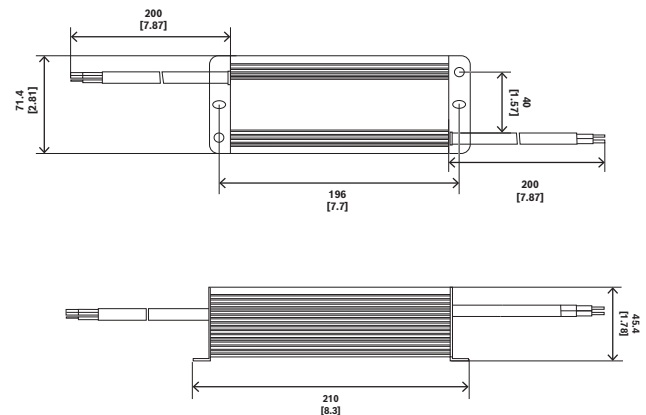

PSU-IIR-100 Netzteil, 100-240VAC/24VDC, 4,17A

PSU-IIR Einheiten sind 24-VDC-Netzteile mit konstanter Spannung speziell für LED-Beleuchtung mit Kurzschluss-, Überspannungs-, Überstrom- und Überhitzungsschutz.

Jede Einheit umfasst Kabelanschlüsse mit 200 mm langen freien Eingangs-/Ausgangskabelenden.

Regulatorische Informationen

Standards	Typ
Emissionen	EN 55015 EN 61000-3-2 EN 61000-3-3
Störfestigkeit	EN 61547 EN 55024 EN 61000-4-2,3,4,5,6,8,11 FCC Teil 15, Klasse B
Sonstiges	UL 8750 EN 61347-1 EN 61347-2-13
Kennzeichnungen	CE, RoHS

Region	Zertifizierungen/Gütezeichen	
Großbritannien	UKCA	BT-VS 2021-E-061

Planungshinweise

PSU-IIR-100

Abmessungen in mm (Zoll)

Im Lieferumfang enthaltene Teile

Anzahl	Komponente
1	Einheit

Technische Daten

Elektrische Daten

Betriebstemperatur (°C)	-25 °C – 50 °C
Betriebstemperatur (°F)	-13 °F – 122 °F
Relative Feuchtigkeit bei Betrieb, nicht kondensierend (%)	10% – 90%
Schutzart	IP67

Konstruktion

Abmessungen (H x B x T) (mm)	71.4 mm x 210 mm x 45.4 mm
Abmessungen (H x B x T) (in)	2.81 in x 8.3 in x 1.78 in
Gewicht (kg)	1.15 kg
Gewicht (lb)	2.53 lb
Material	Aluminium
Farbe	Schwarz